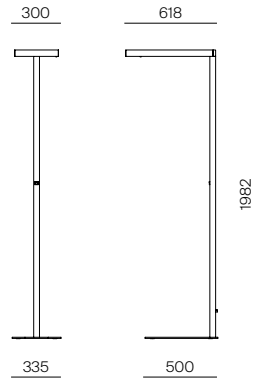

CLARA

Code	Finishing	Beam	Watt	Kelvin	LED	Lumen	CRI	PF	Driver	Price €
41182	Alluminio Anodizzato Anodized Aluminium	70°	20+70W	3000K	SAMSUNG	1800 + 7200	>80	>0,98	Dimmerabile	737,40
41148	Alluminio Anodizzato Anodized Aluminium	70°	20+70W	4000K	SAMSUNG	1900 + 8000	>80	>0,98	Dimmerabile	737,40