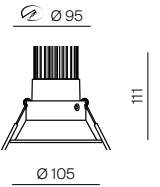

UNICO_EVO INCASSO

Code	Finishing	Beam	Watt	Kelvin	LED	Lumen	CRI	PF	Driver	Price €
40483	Bianco / White	50°	26W	3000K	Cree or Philips	3000	>80	0,9	700mA 38V	104,60
40710	Bianco / White	50°	26W	4000K	Cree or Philips	3000	>80	0,9	700mA 38V	104,60

Driver

Code	Description	Price €
12557	Plug-in Driver ON-OFF Pri. 220-240V Sec. 6-12V DC 300mA PF >0,5	9,90
12556	Plug-in Driver DIMMERABILE TRIAC Pri. 220-240V Sec. 6-12V DC 300mA PF >0,5	14,90

RADIANTE

OCCHIO

41063
41064

41065
41066

Code	Finishing	Beam	Watt	Kelvin	LED	Lumen	CRI	IP	Price €
41063	Bianco/White	60°	3,5W	3000K	Epistar	250	>90	44/20	23,85
41064	Nero/Black	60°	3,5W	3000K	Epistar	250	>90	44/20	23,85
41065	Bianco/White	60°	3,5W	3000K	Epistar	250	>90	20	25,65
41066	Nero/Black	60°	3,5W	3000K	Epistar	250	>90	20	25,65

Code	Finishing	Beam	Watt	Kelvin	LED	Lumen	CRI	PF	Driver	Price €
41573	Bianco / White	60°	14W	3000K	Epistar	1152	>80	0,88	300mA 43V	39,48
41624	Nero / Black	60°	14W	3000K	Epistar	1152	>80	0,88	300mA 43V	39,48
41574	Bianco / White	60°	14W	4000K	Epistar	1243	>80	0,88	300mA 43V	39,48
41625	Nero / Black	60°	14W	4000K	Epistar	1243	>80	0,88	300mA 43V	39,48
41587	Bianco / White	24°	14W	3000K	Epistar	1152	>80	0,88	300mA 43V	39,48
41632	Nero / Black	24°	14W	3000K	Epistar	1152	>80	0,88	300mA 43V	39,48
41588	Bianco / White	24°	14W	4000K	Epistar	1243	>80	0,88	300mA 43V	39,48
41633	Nero / Black	24°	14W	4000K	Epistar	1243	>80	0,88	300mA 43V	39,48