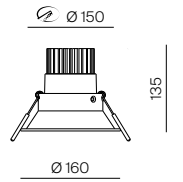

Code	Finishing	Beam	Watt	Kelvin	LED	Lumen	CRI	PF	Driver	Price €
41575	Bianco / White	60°	17W	3000K	Epistar	1320	>80	0,88	350mA 43V	54,18
41626	Nero / Black	60°	17W	3000K	Epistar	1320	>80	0,88	350mA 43V	54,18
41576	Bianco / White	60°	17W	4000K	Epistar	1394	>80	0,88	350mA 43V	54,18
41627	Nero / Black	60°	17W	4000K	Epistar	1394	>80	0,88	350mA 43V	54,18
41589	Bianco / White	24°	17W	3000K	Epistar	1320	>80	0,88	350mA 43V	54,18
41634	Nero / Black	24°	17W	3000K	Epistar	1320	>80	0,88	350mA 43V	54,18
41590	Bianco / White	24°	17W	4000K	Epistar	1394	>80	0,88	350mA 43V	54,18
41635	Nero / Black	24°	17W	4000K	Epistar	1394	>80	0,88	350mA 43V	54,18

Code	Finishing	Beam	Watt	Kelvin	LED	Lumen	CRI	PF	Driver	Price €
41579	Bianco / White	60°	30W	3000K	Epistar	2503	>80	0,88	700mA 42V	78,12
41630	Nero / Black	60°	30W	3000K	Epistar	2503	>80	0,88	700mA 42V	78,12
41580	Bianco / White	60°	30W	4000K	Epistar	2609	>80	0,88	700mA 42V	78,12
41631	Nero / Black	60°	30W	4000K	Epistar	2609	>80	0,88	700mA 42V	78,12
41593	Bianco / White	24°	30W	3000K	Epistar	2503	>80	0,88	700mA 42V	78,12
41638	Nero / Black	24°	30W	3000K	Epistar	2503	>80	0,88	700mA 42V	78,12
41594	Bianco / White	24°	30W	4000K	Epistar	2609	>80	0,88	700mA 42V	78,12
41639	Nero / Black	24°	30W	4000K	Epistar	2609	>80	0,88	700mA 42V	78,12

Code	Description	Efficiency	Watt	Price €
12551	Gruppo emergenza/ Emergency unit	30% - 90 MIN.	MAX 40W	52,13