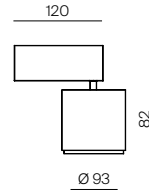

41177
41178

41176	Nero/Black	36°	8W	3000K	CREE	450	>90	>0,5	Magnetic track	82,00
41175	Bianco/White	36°	8W	3000K	CREE	450	>90	>0,5	Magnetic track	82,00
41178	Nero/Black	36°	15W	3000K	CREE	850	>90	>0,5	Magnetic track	109,00
41177	Bianco/White	36°	15W	3000K	CREE	850	>90	>0,5	Magnetic track	109,00
41213	Nero/Black	36°	8W	4000K	CREE	450	>90	>0,5	Magnetic track	82,00
41214	Bianco/White	36°	8W	4000K	CREE	450	>90	>0,5	Magnetic track	82,00
41215	Nero/Black	36°	15W	4000K	CREE	850	>90	>0,5	Magnetic track	109,00
41216	Bianco/White	36°	15W	4000K	CREE	850	>90	>0,5	Magnetic track	109,00