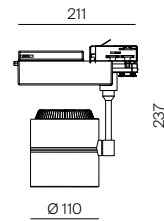

UNICO EVO

Code	Finishing	Beam	Watt	Kelvin	LED	Lumen	CRI	PF	Driver	Price €
40478	Bianco/White	50°	28W	3000K	CREE/PHILIPS	3000	>80	0,9	800mA/36V	114,00
40497	Nero/Black	50°	28W	3000K	CREE/PHILIPS	3000	>80	0,9	800mA/36V	114,00
40456	Bianco/White	50°	28W	4000K	CREE/PHILIPS	3000	>80	0,9	800mA/36V	114,00
40614	Nero/Black	50°	28W	4000K	CREE/PHILIPS	3000	>80	0,9	800mA/36V	114,00
40479	Bianco/White	50°	38W	3000K	CREE/PHILIPS	4000	>80	0,9	1050mA/36V	127,00
40498	Nero/Black	50°	38W	3000K	CREE/PHILIPS	4000	>80	0,9	1050mA/36V	127,00
40616	Bianco/White	50°	38W	4000K	CREE/PHILIPS	4000	>80	0,9	1050mA/36V	127,00