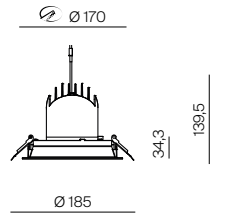

GYMBO_TONDO

Code	Finishing	Beam	Watt	Kelvin	LED	Lumen	CRI	PF	Driver	Price €
42581	Bianco / White	60°	22W	3000K	Cree	2050	82	0,95	530mA 36V	88,90
42582	Bianco / White	60°	22W	4000K	Cree	2070	82	0,95	530mA 36V	88,90
42579	Bianco / White	60°	43W	3000K	Cree	4100	82	0,95	1050mA 36V	115,60
42580	Bianco / White	60°	43W	4000K	Cree	4150	82	0,95	1050mA 36V	115,60
42597	Bianco / White	38°	22W	3000K	Cree	2050	82	0,95	530mA 36V	88,90
42598	Bianco / White	38°	22W	4000K	Cree	2070	82	0,95	530mA 36V	88,90
42595	Bianco / White	38°	43W	3000K	Cree	4100	82	0,95	1050mA 36V	115,60
42596	Bianco / White	38°	43W	4000K	Cree	4150	82	0,95	1050mA 36V	115,60
42589	Bianco / White	24°	22W	3000K	Cree	2050	82	0,95	530mA 36V	88,90
42590	Bianco / White	24°	22W	4000K	Cree	2070	82	0,95	530mA 36V	88,90
42587	Bianco / White	24°	43W	3000K	Cree	4100	82	0,95	1050mA 36V	115,60
42588	Bianco / White	24°	43W	4000K	Cree	4150	82	0,95	1050mA 36V	115,60