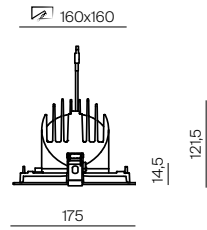

GYMBO_QUADRO

Code	Finishing	Beam	Watt	Kelvin	LED	Lumen	CRI	PF	Driver	Price €
42585	Bianco / White	60°	22W	3000K	Cree	2050	82	0,95	530mA 36V	88,90
42586	Bianco / White	60°	22W	4000K	Cree	2070	82	0,95	530mA 36V	88,90
42583	Bianco / White	60°	43W	3000K	Cree	4100	82	0,95	1050mA 36V	115,60
42584	Bianco / White	60°	43W	4000K	Cree	4150	82	0,95	1050mA 36V	115,60
42601	Bianco / White	38°	22W	3000K	Cree	2050	82	0,95	530mA 36V	88,90
42602	Bianco / White	38°	22W	4000K	Cree	2070	82	0,95	530mA 36V	88,90
42599	Bianco / White	38°	43W	3000K	Cree	4100	82	0,95	1050mA 36V	115,60
42600	Bianco / White	38°	43W	4000K	Cree	4150	82	0,95	1050mA 36V	115,60
42593	Bianco / White	24°	22W	3000K	Cree	2050	82	0,95	530mA 36V	88,90
42594	Bianco / White	24°	22W	4000K	Cree	2070	82	0,95	530mA 36V	88,90
42591	Bianco / White	24°	43W	3000K	Cree	4100	82	0,95	1050mA 36V	115,60
42592	Bianco / White	24°	43W	4000K	Cree	4150	82	0,95	1050mA 36V	115,60

Code	Description	Price €
40313	Staffe di collegamento (2 pz) / Connection rods (2 pcs)	4,80