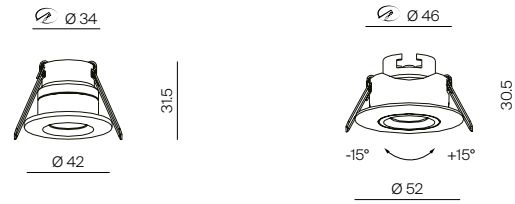

RADIANTE

OCCHIO