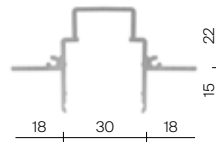

LINE_INCASSO

Code	Finishing	Description	Price €
11906	Alluminio/Aluminium	Profilo 2 mt./Profile 2 mt.	27,20

11675

13518

13570

13571