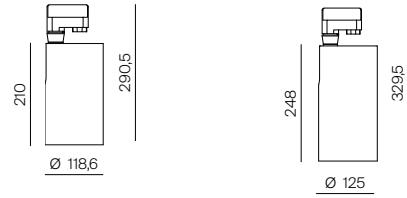

COSMIC

40711
40712
40713
40714

40715
40716
40717
40718

Code	Finishing	Beam	Watt	Kelvin	LED	Lumen	CRI	PF	Driver	Price €
40711	Bianco/White	50°	40W	3000K	Luminus	3900	>80	>0,9	1050mA/42V	144,90
40712	Nero/Black	50°	40W	3000K	Luminus	3900	>80	0,9	1050mA/42V	144,90
40713	Bianco/White	50°	40W	4000K	Luminus	4200	>80	>0,9	1050mA/42V	144,90
40714	Nero/Black	50°	40W	4000K	Luminus	4200	>80	>0,9	1050mA/42V	144,90
40715	Bianco / White	50°	50W	3000K	Luminus	4700	>80	>0,9	1200mA/41V	165,75
40716	Nero / Black	50°	50W	3000K	Luminus	4700	>80	>0,9	1200mA/41V	165,75
40717	Bianco / White	50°	50W	4000K	Luminus	5100	>80	>0,9	1200mA/41V	165,75
40718	Nero / Black	50°	50W	4000K	Luminus	5100	>80	>0,9	1200mA/41V	165,75