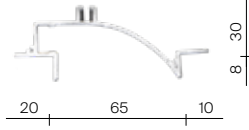

WALL

21386

21387

Code	Finishing	Description	Price €
21386	Bianco/White	Kit 4 viti + 2 testate di chiusura/ 4 screws + 2 end caps kit	3,74
21387	Opale/Opal	Diffusore 2 mt./Diffuser 2mt.	4,29

Code	Finishing	Description	Price €
21388	Bianco/White	Profilo in alluminio 2 mt./Aluminium profile 2 mt.	49,56