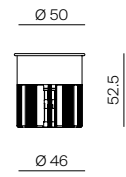

HYPER_DICRO

Code	Finishing	Beam	Watt	Kelvin	LED	Lumen	CRI	Price €
42638	Alluminio/Aluminium	38°	8,5W	2700K	CREE	533	>90	20,25
42639	Alluminio/Aluminium	38°	8,5W	3000K	CREE	574	>90	20,25
42640	Alluminio/Aluminium	38°	8,5W	4000K	CREE	615	>90	20,25

Driver

Code	Description	Price €
42641	Plug-in Driver AC100-240V 30-42V 180mA Flicker Free	16,00
42642	Plug-in DALI driver AC100-240V 49V 190mA Flicker Free	36,80
42643	Plug-in Driver 1-10V AC100-240V 49V 190mA Flicker Free	32,00