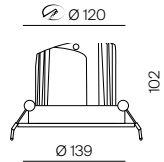

UNICO_EVO INCASSO

Code	Finishing	Beam	Watt	Kelvin	LED	Lumen	CRI	PF	Driver	Price €
40483	Bianco / White	50°	26W	3000K	Cree or Philips	3000	>80	0,9	700mA 38V	104,60
40710	Bianco / White	50°	26W	4000K	Cree or Philips	3000	>80	0,9	700mA 38V	104,60

Driver

Code	Description	Price €
12557	Plug-in Driver ON-OFF Pri. 220-240V Sec. 6-12V DC 300mA PF >0,5	9,90
12556	Plug-in Driver DIMMERABILE TRIAC Pri. 220-240V Sec. 6-12V DC 300mA PF >0,5	14,90