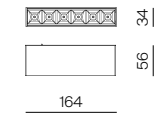

41120
41123