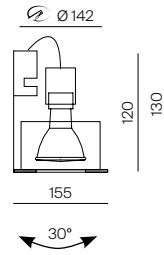

58310	Bianco / White	III	G53 12V~ Max.75W	26,27
58314	Bianco / White	II	GU10 230V 50/60Hz~ Max.50W	26,27
58354	Nero / Black	II	GU10 230V 50/60Hz~ Max.50W	26,27