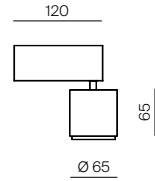

41175
41176