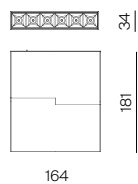

41126
41129