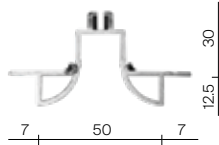

ONDA

11673

11909

13515

13364

Code	Finishing	Description	Price €
11673	Satinato-opale/ opal-frosted	Schermo PC 2 mt./PC diffuser 2mt.	11,05
11909	Alluminio/Aluminium	Kit montaggio soffitto 2 pz./Ceiling mounting 2 pcs.	2,55
13515	Alluminio/Aluminium	Testata/End-cap	6,88
13364	x	Inserto M6 per montaggio parete/ Threaded M6 for wall mounting	2,68

Code	Finishing	Description	Price €
21385	Bianco/White	Profilo in alluminio 2 mt./Aluminium profile 2 mt.	50,16