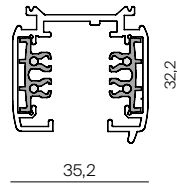

TRACKS

Code	Finishing	Description	Price €
60037	Nero/Black	Euro-track binario/track 1 mt.	29,31
60040	Nero/Black	Euro-track binario/track 2 mt.	54,01
60043	Nero/Black	Euro-track binario/track 3 mt.	78,87
60038	Bianco/White	Euro-track binario/track 1 mt.	29,31
60041	Bianco/White	Euro-track binario/track 2 mt.	54,01
60044	Bianco/White	Euro-track binario/track 3 mt.	78,87