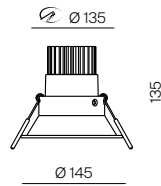

Code	Finishing	Beam	Watt	Kelvin	LED	Lumen	CRI	PF	Driver	Price €
41575	Bianco / White	60°	17W	3000K	Epistar	1320	>80	0,88	350mA 43V	54,18
41626	Nero / Black	60°	17W	3000K	Epistar	1320	>80	0,88	350mA 43V	54,18
41576	Bianco / White	60°	17W	4000K	Epistar	1394	>80	0,88	350mA 43V	54,18
41627	Nero / Black	60°	17W	4000K	Epistar	1394	>80	0,88	350mA 43V	54,18
41589	Bianco / White	24°	17W	3000K	Epistar	1320	>80	0,88	350mA 43V	54,18
41634	Nero / Black	24°	17W	3000K	Epistar	1320	>80	0,88	350mA 43V	54,18
41590	Bianco / White	24°	17W	4000K	Epistar	1394	>80	0,88	350mA 43V	54,18
41635	Nero / Black	24°	17W	4000K	Epistar	1394	>80	0,88	350mA 43V	54,18

Code	Finishing	Beam	Watt	Kelvin	LED	Lumen	CRI	PF	Driver	Price €
41579	Bianco / White	60°	30W	3000K	Epistar	2503	>80	0,88	700mA 42V	78,12
41630	Nero / Black	60°	30W	3000K	Epistar	2503	>80	0,88	700mA 42V	78,12
41580	Bianco / White	60°	30W	4000K	Epistar	2609	>80	0,88	700mA 42V	78,12
41631	Nero / Black	60°	30W	4000K	Epistar	2609	>80	0,88	700mA 42V	78,12
41593	Bianco / White	24°	30W	3000K	Epistar	2503	>80	0,88	700mA 42V	78,12
41638	Nero / Black	24°	30W	3000K	Epistar	2503	>80	0,88	700mA 42V	78,12
41594	Bianco / White	24°	30W	4000K	Epistar	2609	>80	0,88	700mA 42V	78,12
41639	Nero / Black	24°	30W	4000K	Epistar	2609	>80	0,88	700mA 42V	78,12

Code	Description	Efficiency	Watt	Price €
12551	Gruppo emergenza/ Emergency unit	30% - 90 MIN.	MAX 40W	52,13