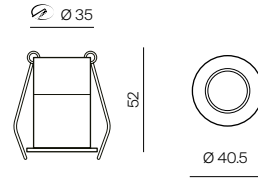

PUNTO

Code	Finishing	Reflector	Beam	Watt	Kelvin	LED	Lumen	CRI	Price €
42686	Bianco/White	Bianco/White	30°	1.6W	3000K	Cree	100	90	31,25
42687	Bianco/White	Argento/Silver	30°	1.6W	3000K	Cree	100	90	31,25
42688	Bianco/White	Oro/Gold	30°	1.6W	3000K	Cree	100	90	31,25
42689	Bianco/White	Nero/Black	30°	1.6W	3000K	Cree	100	90	31,25
42693	Nero/Black	Bianco/White	30°	1.6W	3000K	Cree	100	90	31,25
42691	Nero/Black	Argento/Silver	30°	1.6W	3000K	Cree	100	90	31,25
42692	Nero/Black	Oro/Gold	30°	1.6W	3000K	Cree	100	90	31,25
42690	Nero/Black	Nero/Black	30°	1.6W	3000K	Cree	100	90	31,25

Driver

Code	Voltage	Current	Beam	Dimmable	Price €
42702	3-6V	700mA	0.9	TRIAC	12,50
42703	2.5-8V	500mA	0.5	No	5,90