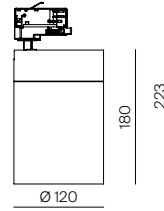

# UNICO PAR30

Lampadina esclusa / Bulb not included

Code	Finishing	Base	Application	Price €
40756	Bianco/White	E27 230V 50/60Hz	Track	58,90
40757	Nero/Black	E27 230V 50/60Hz	Track	58,90

Code	Finishing	Beam	Watt	Kelvin	LED	Lumen	CRI	PF	Driver	Price €
40618	Nero/Black	50°	38W	4000K	CREE/PHILIPS	4000	>80	0,9	1050mA/36V	127,00
40491	Bianco/White	15°	28W	3000K	CREE/PHILIPS	3000	>80	0,9	800mA/36V	114,00
40494	Nero/Black	15°	28W	3000K	CREE/PHILIPS	3000	>80	0,9	800mA/36V	114,00
40620	Bianco/White	15°	28W	4000K	CREE/PHILIPS	3000	>80	0,9	800mA/36V	114,00
40625	Nero/Black	15°	28W	4000K	CREE/PHILIPS	3000	>80	0,9	800mA/36V	114,00
40492	Bianco/White	15°	38W	3000K	CREE/PHILIPS	4000	>80	0,9	1050mA/36V	127,00
40495	Nero/Black	15°	38W	3000K	CREE/PHILIPS	4000	>80	0,9	1050mA/36V	127,00
40621	Bianco/White	15°	38W	4000K	CREE/PHILIPS	4000	>80	0,9	1050mA/36V	127,00
40626	Nero/Black	15°	38W	4000K	CREE/PHILIPS	4000	>80	0,9	1050mA/36V	127,00