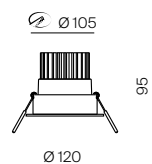

41583
41584