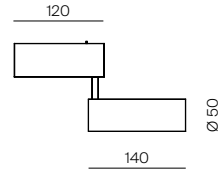

KLIK KLAK

Code	Finishing	Beam	Watt	Kelvin	LED	Lumen	CRI	PF	Application	Price €
41111	Nero/Black	36°	10W	3000K	CREE	870	>90	>0,5	Magnetic track	77,00
41112	Bianco/White	36°	10W	3000K	CREE	870	>90	>0,5	Magnetic track	77,00
41179	Nero/Black	36°	10W	4000K	CREE	870	>90	>0,5	Magnetic track	77,00
41192	Bianco/White	36°	10W	4000K	CREE	870	>90	>0,5	Magnetic track	77,00

Code	Finishing	Beam	Watt	Kelvin	LED	Lumen	CRI	PF	Application	Price €
41174	Nero/Black	30°	10W	3000K	OSRAM	714	>90	>0,5	Magnetic track	89,00
41173	Bianco/White	30°	10W	3000K	OSRAM	714	>90	>0,5	Magnetic track	89,00
41212	Nero/Black	30°	10W	4000K	OSRAM	714	>90	>0,5	Magnetic track	89,00
41211	Bianco/White	30°	10W	4000K	OSRAM	714	>90	>0,5	Magnetic track	89,00