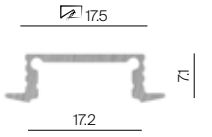

Code	Finishing	Description	Price €
21048	Alluminio/Aluminium	Profilo 2 mt./Profile 2 mt.	9,36
21376	Bianco/White	Profilo 2 mt./Profile 2 mt.	12,03

21053  
21378

21054  
21379

21301

21052

21051

Code	Finishing	Description	Price €
21053	Alluminio/ Aluminium	Kit 4 viti + 2 testate per PR1, PR2/ 4 screws + 2 end caps kit for PR1, PR2	0,72
21378	Bianco/White	Kit 4 viti + 2 testate per PR1, PR2/ 4 screws + 2 end caps kit for PR1, PR2	2,09
21054	Alluminio/ Aluminium	Kit 2 staffe fissaggio per PR1, PR2/ 2 fixing brackets kit for PR1, PR2	0,49
21379	Bianco/White	Kit 2 staffe fissaggio per PR1, PR2/ 2 fixing brackets kit for PR1, PR2	1,76
21301	Opale/Opal	Diffusore 2 mt. per PR1, PR2, PR3/ Diffuser 2mt. for PR1, PR2, PR3	5,14
21052	Satinato/Frosted	Diffusore 2 mt. per PR1, PR2, PR3/ Diffuser 2mt. for PR1, PR2, PR3	6,83
21051	Trasparente/ Trasparente	Diffusore 2 mt. per PR1, PR2, PR3/ Diffuser 2mt. for PR1, PR2, PR3	5,14