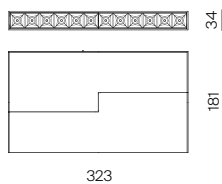

41127
41130

Code	Finishing	Beam	Watt	Kelvin	LED	Lumen	CRI	PF	Application	Price €
41125	Nero/Black	34°	3x1W	3000K	OSRAM	255	>90	>0,5	Magnetic track	99,00
41128	Bianco/White	34°	3x1W	3000K	OSRAM	255	>90	>0,5	Magnetic track	99,00
41126	Nero/Black	34°	6x1W	3000K	OSRAM	510	>90	>0,5	Magnetic track	129,00
41129	Bianco/White	34°	6x1W	3000K	OSRAM	510	>90	>0,5	Magnetic track	129,00
41127	Nero/Black	34°	12x1W	3000K	OSRAM	1020	>90	>0,5	Magnetic track	199,00
41130	Bianco/White	34°	12x1W	3000K	OSRAM	1020	>90	>0,5	Magnetic track	199,00
41205	Nero/Black	34°	3x1W	4000K	OSRAM	255	>90	>0,5	Magnetic track	99,00
41208	Bianco/White	34°	3x1W	4000K	OSRAM	255	>90	>0,5	Magnetic track	99,00
41206	Nero/Black	34°	6x1W	4000K	OSRAM	510	>90	>0,5	Magnetic track	129,00
41209	Bianco/White	34°	6x1W	4000K	OSRAM	510	>90	>0,5	Magnetic track	129,00
41207	Nero/Black	34°	12x1W	4000K	OSRAM	1020	>90	>0,5	Magnetic track	199,00
41210	Bianco/White	34°	12x1W	4000K	OSRAM	1020	>90	>0,5	Magnetic track	199,00