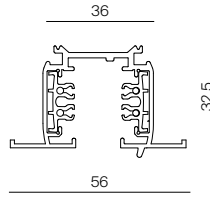

TRACKS INCASSO

60108
60109

60058
60059

52582/N
52582/B

Code	Finishing	Description	Price €
60100	Nero/Black	track 2 mt.	63,54
60101	Bianco/White	track 2 mt.	63,54
60102	Nero/Black	track 3 mt.	92,79
60103	Bianco/White	track 3 mt.	92,79

Code	Finishing	Description	Price €	Code	Finishing	Description	Price €
60049	Nero/Black	Alimentazione sinistra/Left feed	10,18	60070	Nero/Black	Giunto-2 "t"/"t"connector-2	26,25
60050	Bianco/White	Alimentazione sinistra/Left feed	10,18	60071	Bianco/White	Giunto-2 "t"/"t"connector-2	26,25
60052	Nero/Black	Alimentazione destra/Right feed	10,18	60073	Nero/Black	Giunto-3 "t"/"t"connector-3	26,25
60053	Bianco/White	Alimentazione destra/Right feed	10,18	60074	Bianco/White	Giunto-3 "t"/"t"connector-3	26,25
60104	Nero/Black	Copertura alim. sx/dx binario incasso/ Right/left feed cover	1,75	60076	Nero/Black	Giunto-4 "t"/"t"connector-4	26,25
60105	Bianco/White	Copertura alim. sx/dx binario incasso/ Right/left feed cover	1,75	60077	Bianco/White	Giunto-4 "t"/"t"connector-4	26,25
60084	Nero/Black	Alimentazione centrale/Middle feed	18,44	60110	Nero/Black	Copertura giunto "T" binario incasso/ "T" connector cover	2,25
60085	Bianco/White	Alimentazione centrale/Middle feed	18,44	60111	Bianco/White	Copertura giunto "T" binario incasso/ "T" connector cover	2,25
60106	Nero/Black	Copertura alim. centrale binario incasso/ Middle feed cover	2,25	60061	Nero/Black	Giunto-1 "l"/"l"connector-1	18,44
60107	Bianco/White	Copertura alim. centrale binario incasso/ Middle feed cover	2,25	60062	Bianco/White	Giunto-1 "l"/"l"connector-1	18,44
60055	Nero/Black	Testata di chiusura/End-cap	1,30	60064	Nero/Black	Giunto-2 "l"/"l"connector-2	18,44
60056	Bianco/White	Testata di chiusura/End-cap	1,30	60065	Bianco/White	Giunto-2 "l"/"l"connector-2	18,44
60079	Nero/Black	Giunto croce/"+" connector	31,23	60108	Nero/Black	Copertura giunto "L" binario incasso/ "L" connector cover	2,25
60080	Bianco/White	Giunto croce/"+" connector	31,23	60109	Bianco/White	Copertura giunto "L" binario incasso/ "L" connector cover	2,25
60112	Nero/Black	Copertura giunto "+" binario incasso/ "+" connector cover	2,75	60058	Nero/Black	Congiunzione/straight connector	5,65
60113	Bianco/White	Copertura giunto "+" binario incasso/ "+" connector cover	2,75	60059	Bianco/White	Congiunzione/straight connector	5,65
60067	Nero/Black	Giunto-1 "t"/"t"connector-1	26,25	52582/N	Nero/Black	Adattatore binario/track adaptor	8,80
60068	Bianco/White	Giunto-1 "t"/"t"connector-1	26,25	52582/B	Bianco/White	Adattatore binario/track adaptor	8,80

60049
60050

60052
60053

60104
60105

60084
60085

60106
60107