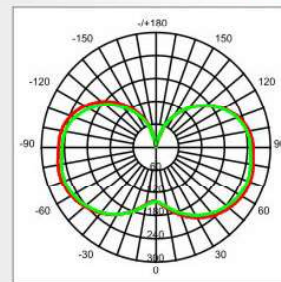

PRO T46LED 20 DIMMERABILE ALTA_EFFICIENZA/HIGH EFFICIENCY

A+

20W EPISTAR	SDCM <6	CRI >80	PF >0,5	INSTANT	Dimmerabile
15000h LLMF 0.88	LSP 15000h 0.99	20000	Hg	4 YEAR WARRANTY	LONG LIFE 40000h

T46LED 20 DIMMERABILE

codice code	W	W	V	attacco base	colore colour	lumen	fascio beam	imballo packing
21641	20	141 (ERP)	220-240	E27	2700°K	2300	330°	10/50
21642	20	141 (ERP)	220-240	E27	3000°K	2300	330°	10/50