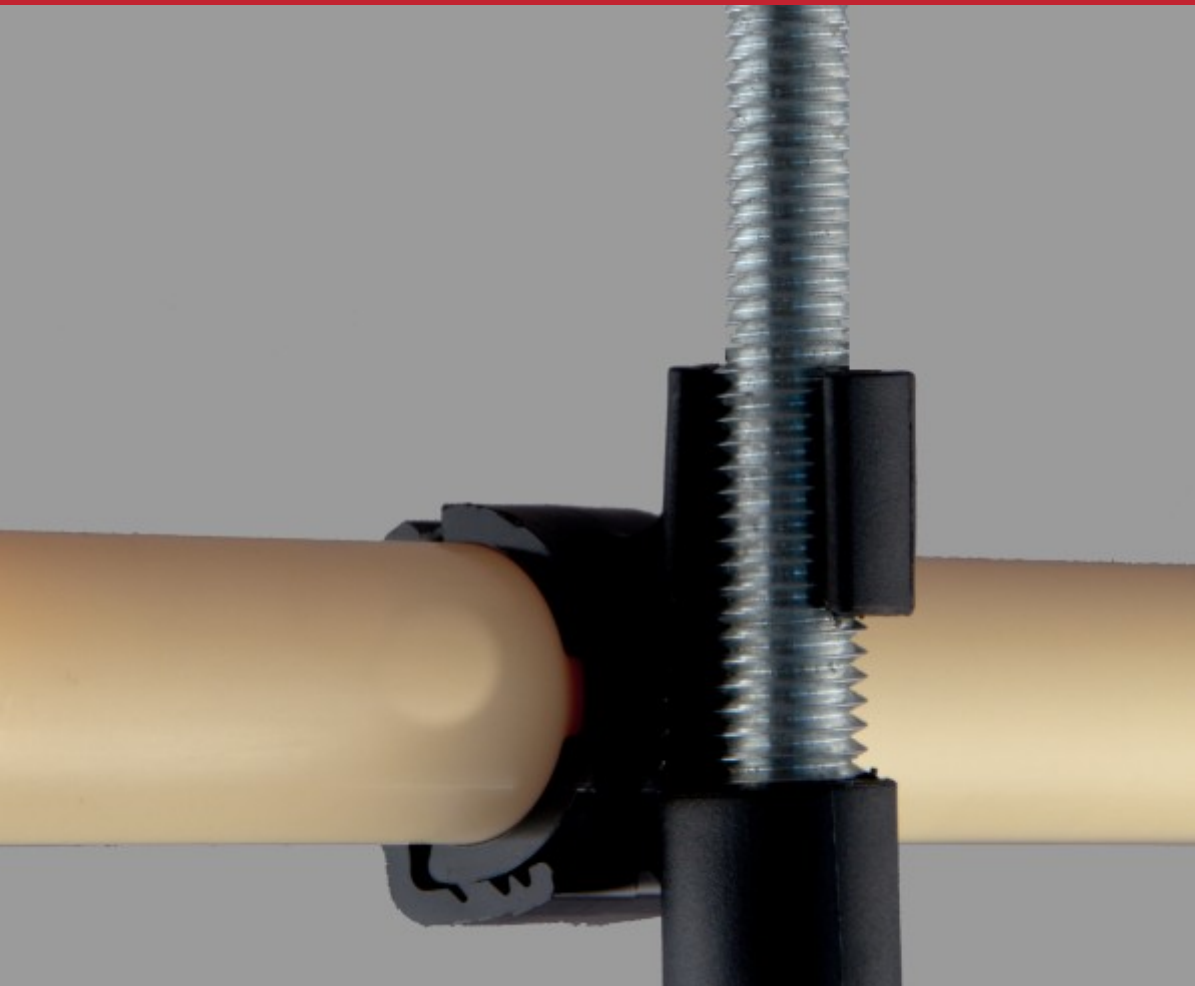

Draadeindclips