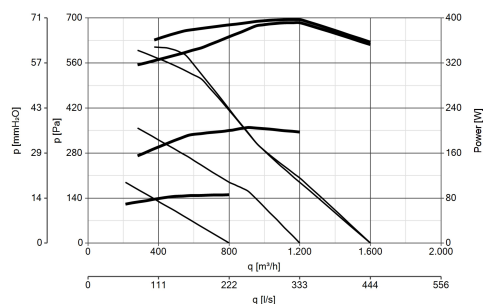

Technical Data Sheet

CODE 25093

DEPURO SKY EASY

Air purifiers for ceiling / false-ceiling
installation equipped with HEPA filters

DESCRIPTION

CURVES

ACCESSORIES

FTR-ISO
COARSE 65%
(G4)
592X592X20
Code 13081

4FTR-H14
305X610X68
Code 13086

FTR-ISO ePM1
70% (F7)
610X610X48
Code 13084

PER INFORMAZIONI:

Servizio al Cliente: tel +39 02 90699395 premendo 1 dopo messaggio registrato (consulenza su prodotti e impianti)

Pre & Post Vendita: fax +39 02 90699302

Email prevendita: prevendita@vortice-italy.com