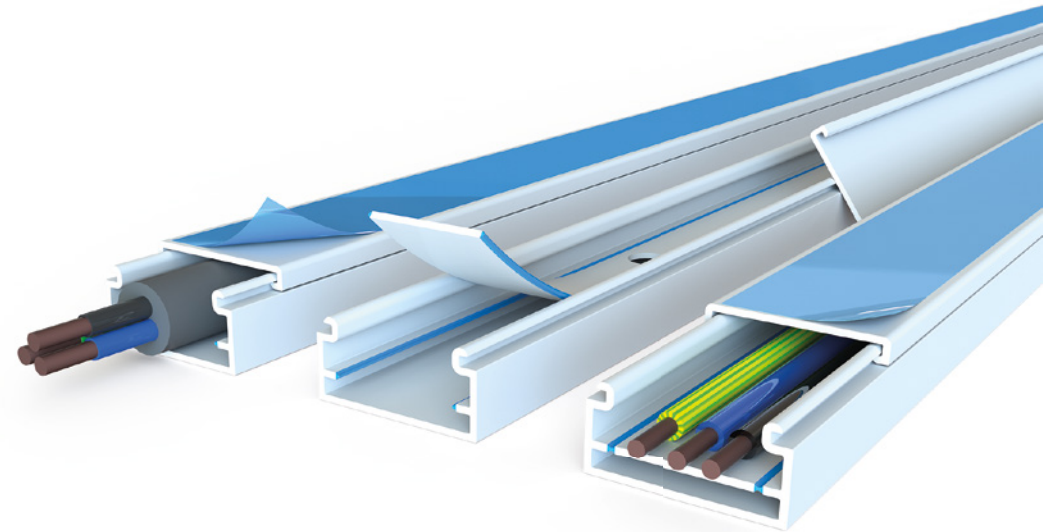

Systeem25

Gepatenteerd: Het innovatieve plattebuissysteem met dubbele bodem

Stysteem25

Twee leidingkokers in één

De uitscheurbare bodem van Canalit Stysteem25 zorgt ervoor dat de koker gebruikt kan worden voor zowel draad (met dubbele bodem) als kabel (uitgescheurde bodem).

De beschermfolie op de deksel beschermt tegen vuil en beschadiging tijdens montage. Het geheel is getest en goedgekeurd door KEMA voor toepassing van sterkstroom.

- ✓ Plattebuissysteem voor zowel kabel als VD draad
- ✓ Voorzien van gepatenteerde, uitscheurbare bodemconstructie
- ✓ Met blauwe beschermende folie tegen vervuiling en krassen tijdens montage en opslag
- ✓ In buisfolie verpakt
- ✓ Montage: schroeven of plakken
- ✓ Materiaal: PVC, UV gestabiliseerd
- ✓ Temperatuurbereik: -30°C tot +65°C, montage tot -15°C