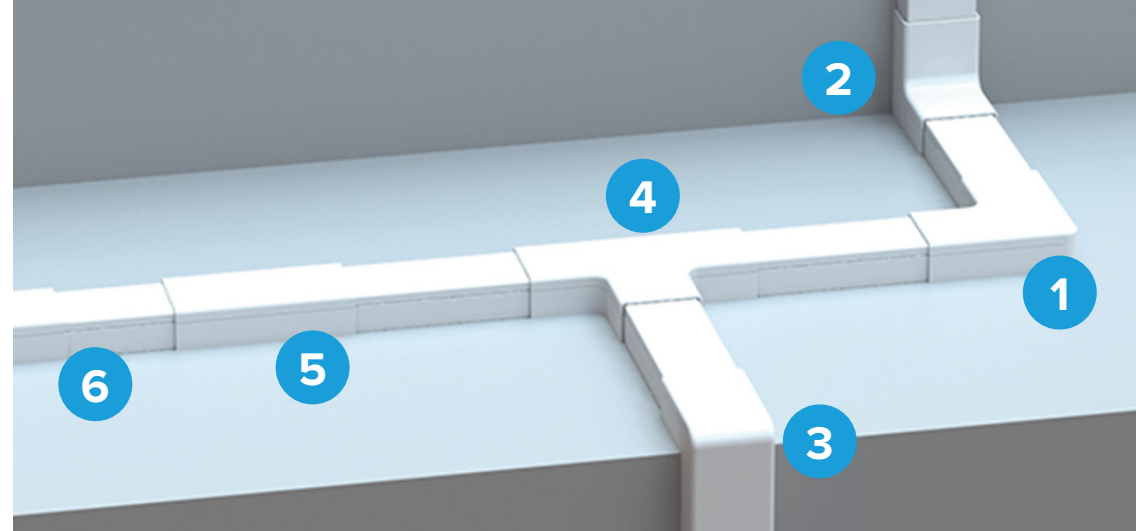

Hulpstukken Systeem25

Het assortiment hulpstukken zorgt voor een compleet systeem en door het strakke ontwerp is er een vloeiende overgang van kanaal naar bocht of koppelstuk. Samen met de juiste afwerking van het oppervlak zorgt dit ervoor dat de hele installatie een mooi geheel wordt. De bodemplaatjes, die zorgen voor bescherming van de draden of kabels tegen de ondergrond, zijn eenvoudig te bevestigen. Afgeronde hoeken maken het ook mogelijk om netwerkkabels toe te passen.

- ✓ Montage: schroeven of plakken
- ✓ Materiaal: PVC, UV gestabiliseerd
- ✓ Temperatuurbereik: -30°C tot +65°C, montage tot -15°C
- ✓ Grondplaten lasdoos en uitbreidingsdoos uitwisselbaar
- ✓ Kap 360 graden draaibaar t.o.v. grondplaten

Kleur: crème (RAL1013)

Vorm	Art. nr.	VPE	Type
Vlakhaakstuk	931001	2 VPE	CS25 PB C
Binnenhoek 90°	931011	2 VPE	CS25 BI C
Buitenbocht 90°	931021	2 VPE	CS25 BU C
Koppelstuk	931031	2 VPE	CS25 KS C
Eindstuk	931041	2 VPE	CS25 E C
T-stuk	931051	2 VPE	CS25 T C
Verloopmof 16 mm buis	931061	2 VPE	CS25 V16 C
Verloopmof 19 mm buis	931071	2 VPE	CS25 V19 C
Lasdoos	931081	1 VPE	CS25 LD C
Uitbreidingsdoos	931091	2 VPE	CS25 UD C

Kleur: wit (RAL9010)

Vorm	Art. nr.	VPE	Type
Vlakhaakstuk 1	932001	2 VPE	CS25 PB W
Binnenhoek 90° 2	932011	2 VPE	CS25 BI W
Buitenbocht 90° 3	932021	2 VPE	CS25 BU W
T-stuk 4	932051	2 VPE	CS25 T W
Koppelstuk 5	932031	2 VPE	CS25 KS W
Eindstuk 6	932041	2 VPE	CS25 E W
Verloopmof 16 mm buis	932061	2 VPE	CS25 V16 W
Verloopmof 19 mm buis	932071	2 VPE	CS25 V19 W
Lasdoos	932081	1 VPE	CS25 LD W
Uitbreidingsdoos	932091	2 VPE	CS25 UD W