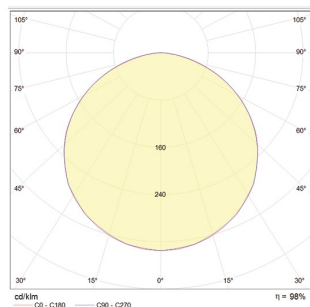

Ref.	Tamaño Size Dimension (mm)	Potencia Power Puissance (W)	Emisión bruta Gross output Flux de la source (Lm)	Emisión Neta Net output Flux sor- tant (Lm)	Tª color Tª colour Tª couleur (°K)	L (mm)	D (mm)	D + brida D + clamp D + fixations (mm)	Embalaje Packaging Emballage
GL113	600	13	1.490	1.480	3.000	740	105	133	1
GL114	600	13	1.550	1.540	4.000	740	105	133	1
GL123	600	16	2.560	2.544	3.000	740	105	133	1
GL124	600	16	2.670	2.653	4.000	740	105	133	1
GL213	1200	24	2.980	2.961	3.000	1.340	105	133	1
GL214	1200	24	3.200	3.180	4.000	1.340	105	133	1
GL223	1200	32	5.120	5.087	3.000	1.340	105	133	1
GL224	1200	32	5.340	5.306	4.000	1.340	105	133	1
GL313	1500	29	3.720	3.696	3.000	1.640	105	133	1
GL314	1500	29	4.000	3.974	4.000	1.640	105	133	1
GL323	1500	40	6.310	6.270	3.000	1.640	105	133	1
GL324	1500	40	6.700	6.657	4.000	1.640	105	133	1