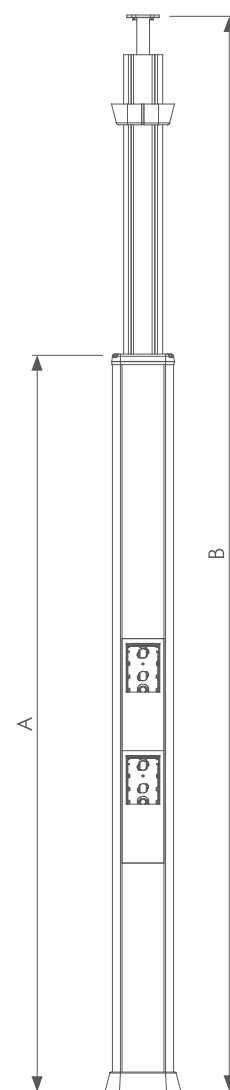

Colonne monofacciali telescopiche in alluminio Telescopic monofacial office-poles in aluminium

Articolo Item	Colore Color	Dotazione Equipment	A mm	B mm
	CB1333A3	Alluminio bianco White Aluminium	1500/2000	3300/3800
	CB1333VN	Alluminio Nero Black Aluminium		
	CB1333AA	Alluminio anodizzato Anodized Aluminium	<p>Altezza da 270 a 330 cm</p> <p>1 colonna alluminio 1500 mm, 1 terminale superiore, 1 base a pavimento, 1 flangia di rifinitura, 2 scatole 3, 4, 7 moduli, 2 mostrine 3, 4, 7 moduli, 1 morsetto di terra</p> <p>Alimentazione da sottopavimento o controsoffitto</p> <p>Height from 270 to 330 cm</p> <p>1 aluminium column 1500 mm, 1 upper terminal, 1 floor base, 1 finishing flange, 2 boxes 3, 4, 7 modules, 2 frames 3, 4, 7 modules, 1 ground terminal</p> <p>Underfloor or countertop power supply</p>	
	CB1333VA	Alluminio anodizzato accessori Neri Anodized Aluminium Black accessories		
	CB1384A3	Alluminio bianco White Aluminium		
	CB1384VN	Alluminio Nero Black Aluminium	<p>Altezza da 270 a 380 cm</p> <p>1 colonna alluminio 2000 mm, 1 terminale superiore, 1 base a pavimento, 1 flangia di rifinitura, 2 scatole 3, 4, 7 moduli, 2 mostrine 3, 4, 7 moduli, 1 morsetto di terra</p> <p>Alimentazione da sottopavimento o controsoffitto</p> <p>Height from 270 to 380 cm</p> <p>1 aluminium column 2000 mm, 1 upper terminal, 1 floor base, 1 finishing flange, 2 boxes 3, 4, 7 modules, 2 frames 3, 4, 7 modules, 1 ground terminal</p> <p>Underfloor or countertop power supply</p>	
	CB1384AA	Alluminio anodizzato Anodized Aluminium		
	CB1384VA	Alluminio anodizzato accessori Neri Anodized Aluminium Black accessories		