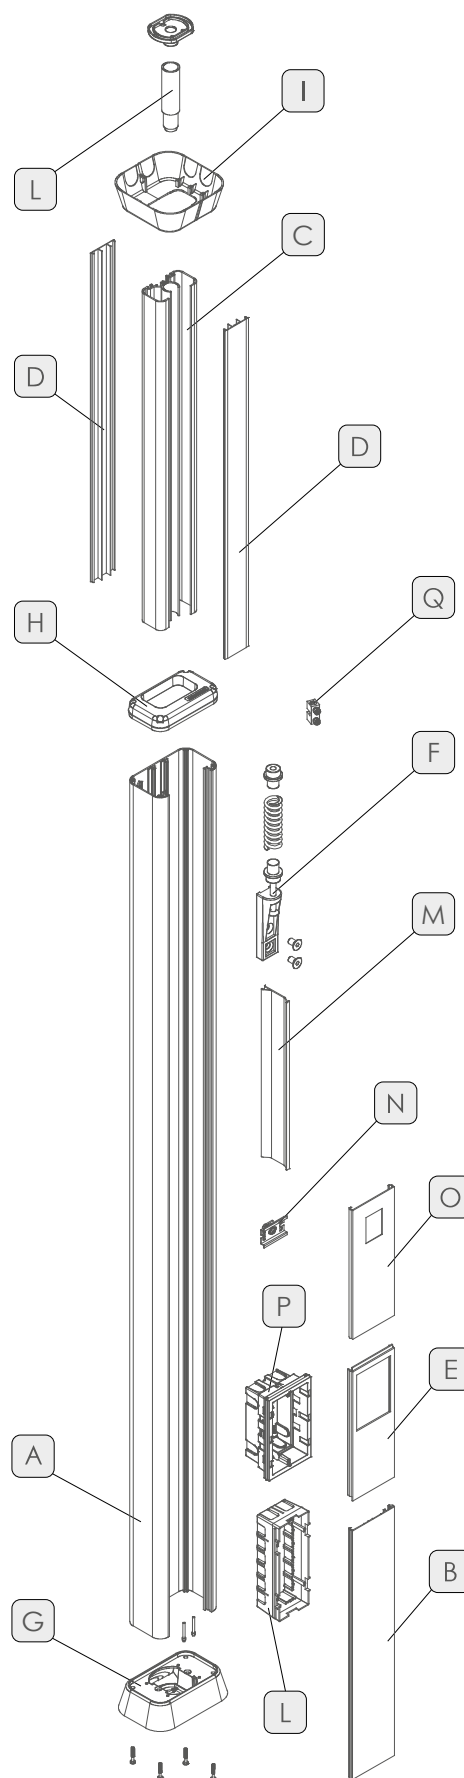

Articolo Item	Descrizione Description	Colori Colours
A	BU65115 Profilo colonna, barra fino 6 metri Office-pole profile, 6 meter bar	A, A3, VN
B	BO80 Coperchio, barra fino 4 m Cover, bar of 4 meters	.2,.3,A,A3,VN
C	BDS Profilo telescopico in Alluminio Telescopic Aluminium profile	A, A3, VN
D	CS40 Coperchio per profilo telescopico Cover for telescopic profile	.2, .3, .AL
E	BS80-53 Mostrina in plastica 3, 4, 7 moduli Plastic frame 3, 4, 7 modules	.2, .3, .AL
	BS80-53 Mostrina in alluminio 3 moduli Aluminium frame 3 modules	A, A3, VN
	BS80-54 Mostrina in alluminio 4 moduli Aluminium frame 4 modules	A, A3, VN
	BS80-56 Mostrina in alluminio 7 moduli Aluminium frame 7 modules	A, A3, VN
F	MACCHINETTA Regolazione telescopica Telescopic regulation	
G	BASE-TWIN1 Base per colonna con viti Base for office-pole with screws	.2, .3, .AL
H	BE115F Terminale superiore End piece	.2, .3, .AL
I	BF-BDS Flangia di finitura per controsoffitto Finish frame for false ceiling	.2, .3, .AL
L	686 Scatola 3-4-6-7 moduli Socket box 3-4-6-7 modules	
M	GTR60-1 Separatore in plastica Separator of plastic	
N	605-4 Supporto fino a 4 interruttori modulari Support till 4 modular switches	
O	BS80-04 Mostrina in plastica per 605-4 Plastic frame for 605-4	.2, .3, .AL
P	SP660 Scatola con aggancio a scatto per: 2 moduli standard italiano, 1 modulo standard tedesco, 1 modulo standard inglese Socket box with click mounting for: 2 modules italian standard 1 module german standard 1 module english standard	
	SP664 Scatola con aggancio a scatto per 4 moduli standard italiano Socket box with click mounting for 4 modules italian standard	
	SP664E Scatola con aggancio a scatto per 2 moduli standard inglese Socket box with click mounting for 2 modules english standard	
	SP667 Scatola con aggancio a scatto per 7 moduli standard italiano Socket box with click mounting for 7 modules italian standard	
Q	BMT65 Morsetto di terra Ground terminal	

*Per ulteriori info tecniche vedi pagine 128/131

*For further technical info see pages 128/131

A Alluminio anodizzato
Anodized aluminium

A3 Alluminio verniciato bianco
White painted aluminium

VN Alluminio verniciato nero
Black painted aluminium