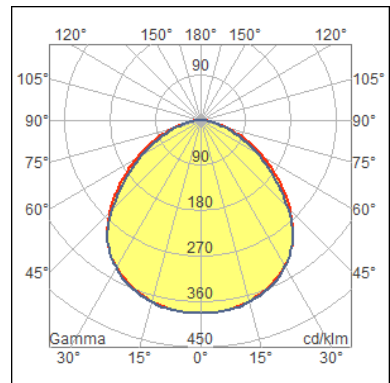

Interiors - Highbay/Lowbay
 Lite Highbay-LED
 76305
 HIGHBAY M.POWER 100/150/200W
 8002219877666
 Black
 Industrial Areas
 3.4
 310x88
 4

0.02772
 I
 65
 8
 960
 230
 50
 0.9
 200

 20000
 101
 -20 ÷ 40
 For constant current LED
 CCT 4000 K - CRI 80
 30000
 20000

76305o_200
 [46,78,95,100,100]
 Symmetrical

874/2012/CE
 2009/125/CE
 EN 62471
 CEI EN 60598-2-5
 CEI EN 60598-2-2