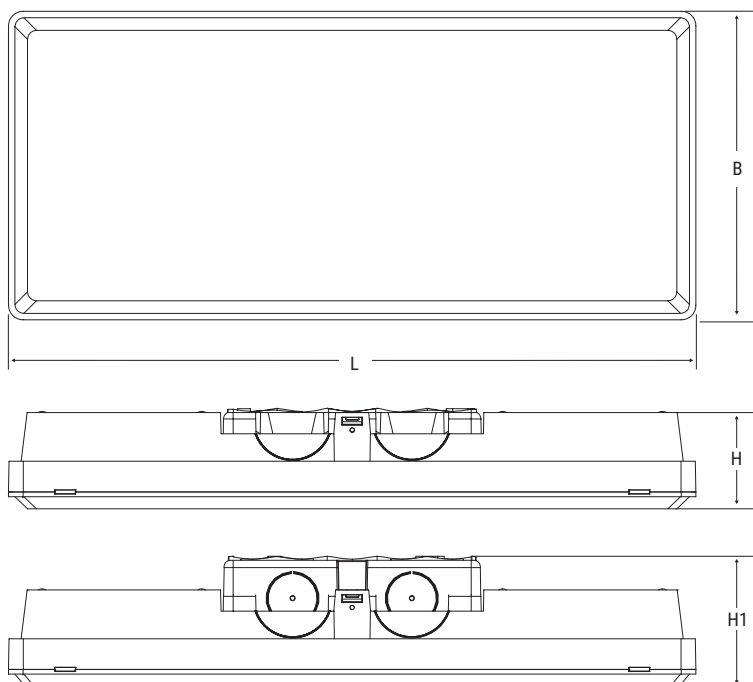

## PRATICA MODULA

■ C0-C180

■ C90-C270

Dimensions mm				Distance of visibility (DV)
L	B	H	H1	
265	119	39	50	25 m

	Order Code	W eq.	Description	Version	Autonomy h	Flux SE lm	Flux SA lm	Input power		Note
								DC	AC	
TR	18500	11	PM EASY EU 100 1/3h IP42 TRSA	SE/SA	1/3	100/40	250	2W	-	IP42
	18501	11	PM EASY EU 100 1/3h IP65 TRSA	SE/SA	1/3	100/40	250	2W	-	IP65
	18510	24	PM EASY EU 200 1/3h IP42 TRSA	SE/SA	1/3	200/80	250	2W	-	IP42
	18511	24	PM EASY EU 200 1/3h IP65 TRSA	SE/SA	1/3	200/80	250	2W	-	IP65