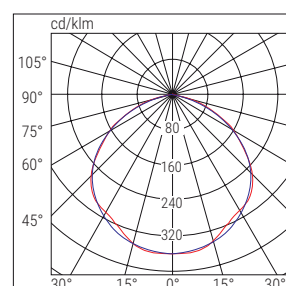

## PRATICA MODULA

■ C0-C180

■ C90-C270

Dimensions mm				Distance of visibility (DV)
L	B	H	H1	
265	119	39	50	25 m

	Order Code	W eq.	Description	Version	Autonomy h	Flux SE lm	Flux SA lm	Input power		Note
								DC	AC	
TR	18500	11	PM EASY EU 100 1/3h IP42 TRSA	SE/SA	1/3	100/40	250	2W	-	IP42
	18501	11	PM EASY EU 100 1/3h IP65 TRSA	SE/SA	1/3	100/40	250	2W	-	IP65
	18510	24	PM EASY EU 200 1/3h IP42 TRSA	SE/SA	1/3	200/80	250	2W	-	IP42
	18511	24	PM EASY EU 200 1/3h IP65 TRSA	SE/SA	1/3	200/80	250	2W	-	IP65