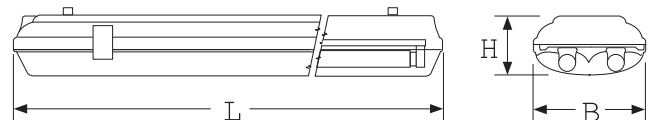

W	• Dimensions (mm) •			Weight kg
	L	B	H	
1x18, 2x18	674	121	82	1,4
1x36, 2x36	1264	121	82	2,6
1x58, 2x58	1564	121	82	3,3

Saving Stagna TubiLED

LED Tubes Supplied

	W	Order Code	Description	EAN	Power W	Colour Temp.	Colour rend. index	Flux of LEDs (lm) Tj=25°C	Flux of fixture (lm)	Luminous Efficiency (lm/W)	Energy Eff. Class	Package single/multi
NEW	1x18	72015	SAVING IP65 TUBI LED 118 4000K	8002219745927	9	4000K	>80	1000	800	90	A++	1/1
	2x18	72001	SAVING IP65 TUBI LED 218 4000K	8002219719676	18	4000K	>80	2000	1600	90	A++	1/1
NEW	1x36	72016	SAVING IP65 TUBI LED 136 4000K	8002219745934	18	4000K	>80	2000	1700	95	A++	1/1
	2x36	72003	SAVING IP65 TUBI LED 236 4000K	8002219719683	36	4000K	>80	4000	3400	94	A++	1/1
NEW	1x58	72017	SAVING IP65 TUBI LED 158 4000K	8002219745941	24	4000K	>80	2800	2300	95	A++	1/1
	2x58	72005	SAVING IP65 TUBI LED 258 4000K	8002219719690	58	4000K	>80	5400	4600	96	A++	1/1
	2x18	72002	SAVING IP65 TUBI LED 218 6500K	8002219722669	18	6500K	>80	2000	1600	90	A++	1/1
	2x36	72004	SAVING IP65 TUBI LED 236 6500K	8002219722676	36	6500K	>80	4000	3400	94	A++	1/1
	2x58	72006	SAVING IP65 TUBI LED 258 6500K	8002219722683	58	6500K	>80	5400	4600	96	A++	1/1