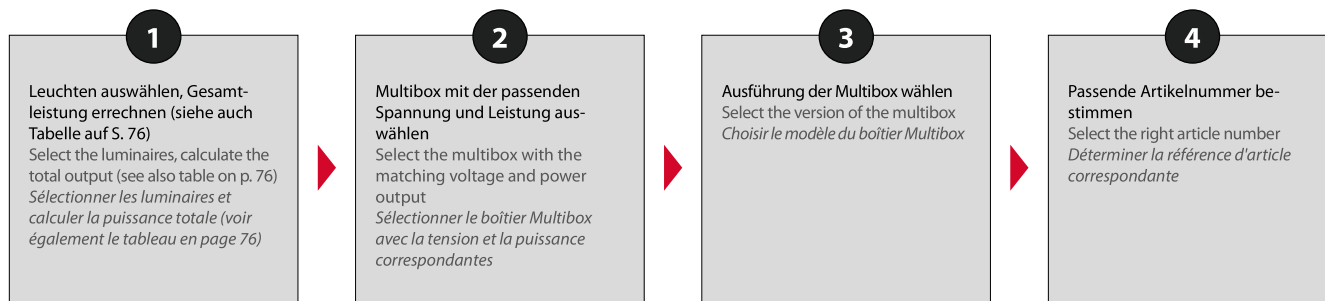

Auswahl der passenden Multibox = Selection of the suitable multibox = Choix du boîtier Multibox adapté :

Beispiel: es sollen 2 clarios flex-beam RGB und 2 brilliance RGB mit einer DMX Farbsteuerung betrieben werden. Leistung: 4 x 10 W = 40 W
Example: 2 clarios flex-beam RGB and 2 brilliance RGB shall be operated using a DMX colour controller. Power: 4 x 10 W = 40 W
Exemple: 2 « clarios flex-beam RGB » et 2 « brilliance RGB » avec commande couleurs DMX doivent être installés