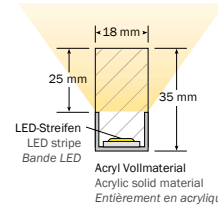

LED Lichtlinie slimlux 18 od

LED stripe slimlux 18 od
Bandes LED slimlux 18 od

- Lichtlinie, 18 x 35 mm für den Outdoor-Einsatz
- robuste Ausführung, wasserdicht, UV- und chemikalienbeständig
- Montage im Außenbereich in Boden und Fassade, passende Einbaurahmen für alle Einbausituationen erhältlich
- Kabelausgang nach hinten oder seitlich, dadurch nahtlose, weitgehend schattenfreie Aneinanderreihung möglich
- homogenes Leuchtbild
- weitere Ausführungen auf Anfrage

- Line light, 18 x 35 mm for outdoor use
- robust design, waterproof, resistant to UV radiation and chemicals
- Outdoor installation in floors and facades, matching installation frames for any mounting situation available
- cable outlet at the back or laterally possible thanks to seamless, widely shadow-free arrangement
- homogenous illumination pattern
- further versions upon request

- ligne de lumière, 18 x 35 mm pour une utilisation à l'extérieur
- exécution robuste, étanche à l'eau, résistant aux rayons UV et aux produits chimiques
- montage à l'air libre au sol et sur la façade, cadres de montage disponibles pour tous types d'encastrement
- sortie de câble vers l'arrière ou latéralement, permettant un alignement sans soudure et pratiquement sans ombre
- résultat d'éclairage homogène
- d'autres exécutions sur demande

Auf Maß konfektioniert • Made to measure • Fait sur mesure:

Maximale Einzellänge • Maximum single length • Longueur individuelle au maximum ► 1980 mm

Art.-No.	Model	⚡	Design
Profil • Profile • Profil			
63118.00.XXX	sl 18 od	24 V DC	sl 18
63118.01.XXX	sl 18 od ml	24 V DC	sl 18 ► mit Montagetaschen • with Mounting tabs • avec Colliers de montage