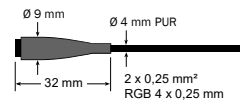

LED Lichtlinie slimlux 18 od

LED stripe slimlux 18 od
Bandes LED slimlux 18 od

- Lichtlinie, 18 x 35 mm für den Outdoor-Einsatz
- robuste Ausführung, wasserdicht, UV- und chemikalienbeständig
- Montage im Außenbereich in Boden und Fassade, passende Einbaurahmen für alle Einbausituationen erhältlich
- Kabelausgang nach hinten oder seitlich, dadurch nahtlose, weitgehend schattenfreie Aneinanderreihung möglich
- homogenes Leuchtbild
- weitere Ausführungen auf Anfrage

- Line light, 18 x 35 mm for outdoor use
- robust design, waterproof, resistant to UV radiation and chemicals
- Outdoor installation in floors and facades, matching installation frames for any mounting situation available
- cable outlet at the back or laterally possible thanks to seamless, widely shadow-free arrangement
- homogenous illumination pattern
- further versions upon request

- ligne de lumière, 18 x 35 mm pour une utilisation à l'extérieur
- exécution robuste, étanche à l'eau, résistant aux rayons UV et aux produits chimiques
- montage à l'air libre au sol et sur la façade, cadres de montage disponibles pour tous types d'encastrement
- sortie de câble vers l'arrière ou latéralement, permettant un alignement sans soudure et pratiquement sans ombre
- résultat d'éclairage homogène
- d'autres exécutions sur demande

Auf Maß konfektioniert • Made to measure • Fait sur mesure:

Maximale Einzellänge • Maximum single length • Longueur individuelle au maximum ► 1980 mm

Art.-No.	Model	⚡	Design
Profil • Profile • Profil			
63118.00.XXX	sl 18 od	24 V DC	sl 18
63118.01.XXX	sl 18 od ml	24 V DC	sl 18 ► mit Montagetaschen • with Mounting tabs • avec Colliers de montage