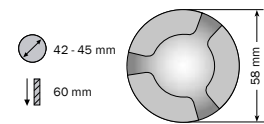

Einbaustrahler dome-spot, 1 W NEU

Recessed dome-spot, 1 W NEW

Projecteur encastrable dome-spot, 1 W NOUVEAU

24 V DC

IP 67

V4A 316 L

IK 08

- LED Effektlucht mit 1 W Power LED, Betrieb direkt an 24 V DC, als Wegemarkierung oder Effektleuchtung an Wänden und Decken; Montage in Boden, Wand und Decke
- überfahrbares, sandgestrahltes Gehäuse aus V4A Edelstahl, mit Montageklammer
- einzigartiges Design, mit 1- oder 3-fachem Lichtaustritt
- 0 - 100% dimmbar mit PWM-Dimmer über separaten Dimmeingang
- Temperaturbereich - 25°C bis + 50°C
- verschiedene Anschlussvarianten lieferbar

- LED effect lighting with 1 W Power LED, connects directly to 24 V DC, as path marker or for effect lighting on walls and ceilings; installation in floors, walls and ceilings
- drivable, sand-blasted housing made of stainless steel 316 L
- unique design, with 1x or 3x light beam
- 0 - 100% dimmable with PWM dimmer via separate dimming input
- operable temperature range - 25°C up to + 50°C
- different connection variants available

- lumière d'effet LED avec LED Power 1 W, sous tension directement avec 24 V CC, comme marquage d'allées ou éclairage d'effet sur les murs et les plafonds; montage au sol, au mur et au plafond
- boîtier sablé et résistant au passage de véhicules en acier inoxydable V4A
- design unique, avec une émission lumineuse multipliée 1 ou 3 fois
- 0 - 100% variable à l'aide d'un variateur PWM via une entrée de variateur séparée
- boîte gamme de température entre - 25°C et + 50°C
- différentes variantes de branchements disponibles

Art.-No.	Model		⚡	Watt	Design
dome-spot 1 W					
34101.XXX.XX	dome 1	V4A/316L	24 V DC ²	1 W	1 x
34301.XXX.XX	dome 3	V4A/316L	24 V DC ²	1 W	3 x

Art.-No.		Φ	CRI
XXXX.927.XX	warm white, 2700 K	40 lm ¹	>90
XXXX.930.XX	warm white, 3000 K	40 lm ¹	>90
XXXX.940.XX	neutral white, 4000 K	42 lm ¹	>90
XXXX.957.XX	cool white, 5700 K	45 lm ¹	>90