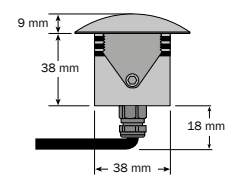

Einbaustrahler dome-spot, 1 W NEU

Recessed dome-spot, 1 W NEW

Projecteur encastrable dome-spot, 1 W NOUVEAU

24 V DC

IP 67

V4A 316 L

IK 08

- LED Effektlucht mit 1 W Power LED, Betrieb direkt an 24 V DC, als Wegemarkierung oder Effektleuchtung an Wänden und Decken; Montage in Boden, Wand und Decke
- überfahrbares, sandgestrahltes Gehäuse aus V4A Edelstahl, mit Montageklammer
- einzigartiges Design, mit 1- oder 3-fachem Lichtaustritt
- 0 - 100% dimmbar mit PWM-Dimmer über separaten Dimmeingang
- Temperaturbereich - 25°C bis + 50°C
- verschiedene Anschlussvarianten lieferbar

- LED effect lighting with 1 W Power LED, connects directly to 24 V DC, as path marker or for effect lighting on walls and ceilings; installation in floors, walls and ceilings
- drivable, sand-blasted housing made of stainless steel 316 L
- unique design, with 1x or 3x light beam
- 0 - 100% dimmable with PWM dimmer via separate dimming input
- operable temperature range - 25°C up to + 50°C
- different connection variants available

- lumière d'effet LED avec LED Power 1 W, sous tension directement avec 24 V CC, comme marquage d'allées ou éclairage d'effet sur les murs et les plafonds; montage au sol, au mur et au plafond
- boîtier sablé et résistant au passage de véhicules en acier inoxydable V4A
- design unique, avec une émission lumineuse multipliée 1 ou 3 fois
- 0 - 100% variable à l'aide d'un variateur PWM via une entrée de variateur séparée
- boîte gamme de température entre - 25°C et + 50°C
- différentes variantes de branchements disponibles

Art.-No.	Model		⚡	Watt	Design
dome-spot 1 W					
34101.XXX.XX	dome 1	V4A/316L	24 V DC ²	1 W	1 x
34301.XXX.XX	dome 3	V4A/316L	24 V DC ²	1 W	3 x

Art.-No.		Φ	CRI
XXXX.927.XX	warm white, 2700 K	40 lm ¹	>90
XXXX.930.XX	warm white, 3000 K	40 lm ¹	>90
XXXX.940.XX	neutral white, 4000 K	42 lm ¹	>90
XXXX.957.XX	cool white, 5700 K	45 lm ¹	>90