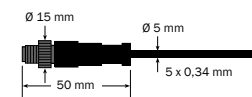

Einbaustrahler dome-spot, 1 W NEU

Recessed dome-spot, 1 W NEW

Projecteur encastrable dome-spot, 1 W NOUVEAU

24 V DC

IP 67

V4A 316 L

IK 08

- LED Effektlucht mit 1 W Power LED, Betrieb direkt an 24 V DC, als Wegemarkierung oder Effektleuchtung an Wänden und Decken; Montage in Boden, Wand und Decke
- überfahrbares, sandgestrahltes Gehäuse aus V4A Edelstahl, mit Montageklammer
- einzigartiges Design, mit 1- oder 3-fachem Lichtaustritt
- 0 - 100% dimmbar mit PWM-Dimmer über separaten Dimmeingang
- Temperaturbereich - 25°C bis + 50°C
- verschiedene Anschlussvarianten lieferbar

- LED effect lighting with 1 W Power LED, connects directly to 24 V DC, as path marker or for effect lighting on walls and ceilings; installation in floors, walls and ceilings
- drivable, sand-blasted housing made of stainless steel 316 L
- unique design, with 1x or 3x light beam
- 0 - 100% dimmable with PWM dimmer via separate dimming input
- operable temperature range - 25°C up to + 50°C
- different connection variants available

Art.-No.	Model		⚡	Watt	Design
dome-spot 1 W					
34101.XXX.XX	dome 1	V4A/316L	24 V DC ²	1 W	1 x
34301.XXX.XX	dome 3	V4A/316L	24 V DC ²	1 W	3 x

Art.-No.		Φ	CRI
XXXX.927.XX	warm white, 2700 K	40 lm ¹	>90
XXXX.930.XX	warm white, 3000 K	40 lm ¹	>90
XXXX.940.XX	neutral white, 4000 K	42 lm ¹	>90
XXXX.957.XX	cool white, 5700 K	45 lm ¹	>90