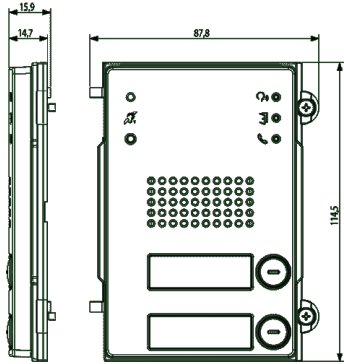

### Sheets, Manuals

---

[MI - Installer guide \(5769 kb\)](#)

[SC - Data sheet \(1990 kb\)](#)

## Drawings

---

### SPACE VIEW

[download.png](#) - [download.dxf](#)

**Code** 8013406277435

**Quantity** 5 NR

**Dim.** 13.3x10.2x10 [cm]

**Weight** 1,350.8 [g]