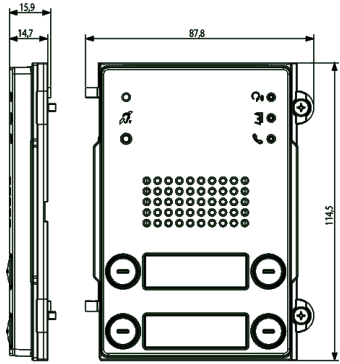

### Sheets, Manuals

---

[MI - Installer guide \(5769 kb\)](#)

[SC - Data sheet \(1990 kb\)](#)

## Drawings

---

### SPACE VIEW

[download.png](#) - [download.dxf](#)

**Code** 8013406277398

**Quantity** 5 NR

**Dim.** 13.3x10.2x10 [cm]

**Weight** 1,346.4 [g]