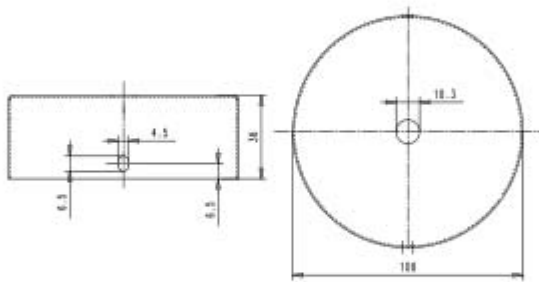

Immagine

Codice Prodotto

Colore

1159/NE/OP/F

Nero Opaco

DISEGNO TECNICO

NOTES

Con riserva modifiche tecniche