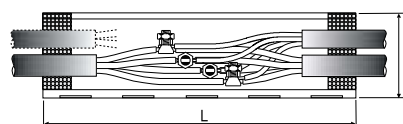

GAV - Abzweig

Lieferumfang

- Gießharz Typ GA im transparenten Mischbeutel
- Transparente Formschalen
- Dichtungen
- Handschuhe
- Montageanweisung

Zubehör

- Rollfedern Typ RFS
- Schlitzbolzenklemmen Typ ZSBK
- Reinigungstücher Typ RT
- Kabelreiniger Typ KR
- Kupfer-Gewebeschauch Typ Nr. 61

Hinweis

Mischbeutel mit ausgehärtetem Gießharz kann als normaler Hausmüll entsorgt werden.