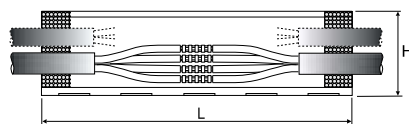

Eigenschaften

- Für die Montage mit Einzelklemmen
- Die Verbindungs- und Abzweigmuffe Typ GAV-A 6 ist auch für Ringklemmen geeignet
- Längs- und querwasserdicht
- Mit hydrolysebeständigem PUR-Gießharz Typ GA im 2-Kammer-Mischbeutel, Kategorie L-OP-W und L-I nach IEC 60455-3-8
- System geprüft nach DIN EN 50393
- Einsetzbar im explosionsgefährdeten Bereich nach DIN EN 60079-14

Anwendung

- Im Freien und im Erdreich, im Wasser und in Kabelschächten, in Innenräumen
- Für die Montage mit Einzelklemmen geeignet

Vorteile

- Als Verbindungs- wie auch als Abzweigmuffe zu verwenden
- Der Mischprozess kann optisch verfolgt werden

Parallelabzweigmuffe

N(A)YY Hauptkabel Aderzahl, Querschnitt mm ²	Abzweigkabel Aderzahl, Querschnitt mm ²	Abmessungen L x B x H mm	Artikel Nummer	Typ
4 x 1,5 – 4 x 6	4 x 1,5 – 4 x 4	175 x 43 x 75	003 060	GAV-A 1
5 x 1,5 – 5 x 10	5 x 1,5 – 5 x 10	220 x 58 x 90	003 061	GAV-A 2
5 x 16 – 4 x 25	5 x 6 – 5 x 16	300 x 75 x 10	003 062	GAV-A 3
4 x 16 – 4 x 70	4 x 6 – 4 x 35	400 x 95 x 125	003 063	GAV-A 4
4 x 70 – 4 x 150	4 x 16 – 4 x 50	500 x 112 x 140	003 064	GAV-A 5
4 x 120 – 4 x 150	4 x 25 – 4 x 70	610 x 125 x 175	003 065	GAV-A 6
4 x 70 – 4 x 185	4 x 50 – 4 x 150	500 x 150 x 185	003 066	GAV-A 7

N(A)YC(W)Y Hauptkabel Aderzahl, Querschnitt mm ²	Abzweigkabel Aderzahl, Querschnitt mm ²	Abmessungen L x B x H mm	Artikel Nummer	Typ
3 x 4/4 – 10/10	3 x 1,5/1,5 – 10/10	220 x 58 x 90	003 061	GAV-A 2
3 x 16/16 – 25/25	3 x 6/6 – 16/16	300 x 75 x 10	003 062	GAV-A 3
3 x 35/35 – 70/70	3 x 10/10 – 35/35	400 x 95 x 125	003 063	GAV-A 4
3 x 70/70 – 150/150	3 x 25/25 – 50/50	500 x 112 x 140	003 064	GAV-A 5
3 x 95/95 – 150/150	3 x 35/35 – 70/70	610 x 125 x 175	003 065	GAV-A 6
3 x 120/120 – 185/185	3 x 70/70 – 120/120	500 x 150 x 185	003 066	GAV-A 7