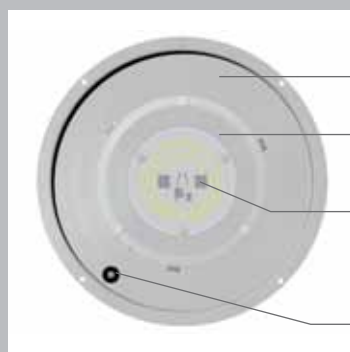

DOCKS LED LUCE STANDARD + EMERGENZA | *DOCKS LED MAINTAINED LIGHTING (NORMAL LIGHT + EMERGENCY)*

- Piattello
  Plate
- Lente diffondente
  Fresnel lens
- Unità Led
  Led unit
  230V / 1420 Lumen
- Unità Led emergenza
  Led unit for emergency
  240 Lumen