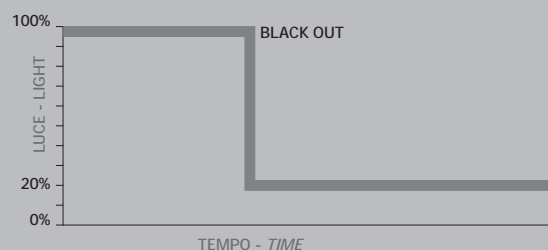

Funzionamento in S.A. (sempre accesa) innesto automatico dell'emergenza. Unità Led emergenza da 240 Lumen. Durata 3 h.

Light always on - under power or in emergency - Automatic lighting on under batteries. 240 lumen in emergency / 3 hours life