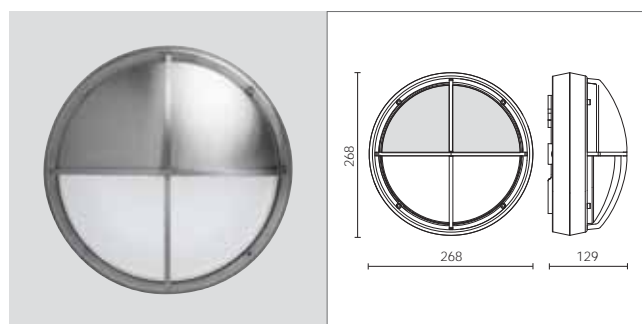

COD.	LAMP		W	IN
9031*	E27	L max 180mm	75	
9032*	G23		2x9	
9033*	G24d-3		26	

Antivandalo | *Vandalproof*

Code + Colour

COD.	LAMP		W	IN
9077*	E27	L max 180mm	75	
9078*	G23		2x9	
9079*	G24d-3		26