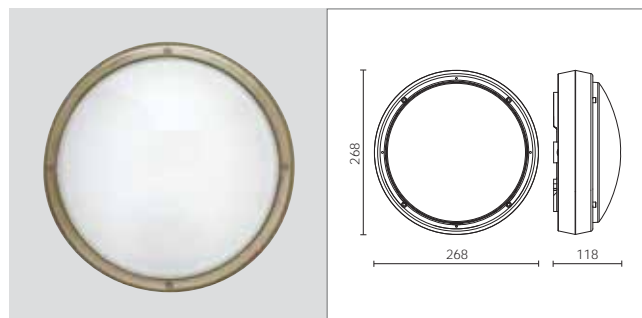

DOCKS

Plafoniere appliques
Wall/ceiling mount

DOCKS OTTONE | DOCKS BRASS

IP 66 / Classe I / IK 08 - IK 10
CE

IP 66 / Class I / IK 08 - IK 10
CE

Code + Colour

COD.	LAMP		W	OT
9040*	E27	L max 180mm	75	
9041*	G23		2x9	
9042*	G24d-3		26	

Antivandalo | *Vandalproof*

Code + Colour

COD.	LAMP		W	OT
9080*	E27	L max 180mm	75	
9081*	G23		2x9	
9082*	G24d-3		26