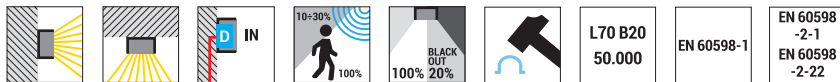

DOCKS

DOCKS INOX AISI 316L LED | DOCKS STAINLESS STEEL AISI 316L LED

Emergenza Led: SA 3h.
Illuminazione intelligente (vedi pag. 258).
A richiesta è possibile fornire Illuminazione intelligente + Emergenza.
IP 66 / Classe I / IK 08 - IK 10
CRI 80 / DOB - driver on board
230V / 50 Hz
CE
Tonalità 3000K o 4000K. Aggiungere 3K o 4K al codice dopo il colore.

Emergency Led: maintained lighting 3h. Intelligent illumination (see page 258). Intelligent illumination + Emergency version on request.
IP 66 / Class I / IK 08 - IK 10 CRI 80 / DOB - driver on board 230V / 50 Hz
CE
Color temperature available 3000K or 4000K. Add 3K or 4K to the code after the color.

Code + Colour + Tonality