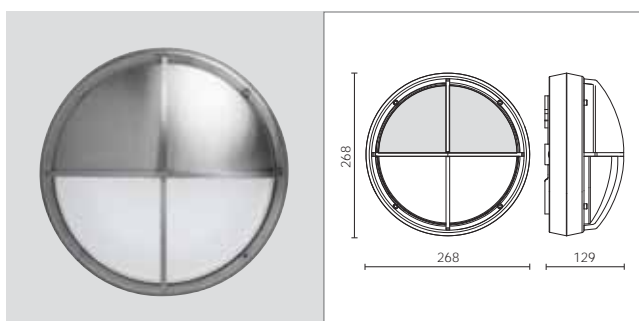

COD.	LAMP	W	LM LED	-	REAL LM	IN
9136*	Led	14	1420		298	
4489*	Led + Emergenza 3h <i>Emergency 3h</i>	14	1420/240		298/55	
9137*	Led + Illuminazione intelligente <i>Intelligent illumination</i>	14	1420		298	

Antivandalo | Vandalproof

Code + Colour + Tonality

COD.	LAMP	W	LM LED	-	REAL LM	IN
9138*	Led	14	1420		298	
4413*	Led + Emergenza 3h <i>Emergency 3h</i>	14	1420/240		298/55	
9139*	Led + Illuminazione intelligente <i>Intelligent illumination</i>	14	1420		298