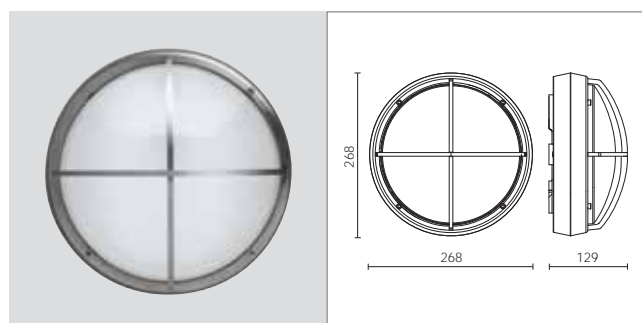

COD.	LAMP		W	IN
9025*	E27	L max 180mm	75	
9026*	G23		2x9	
9027*	G24d-3		26	

Antivandalo | *Vandalproof*

Code + Colour

COD.	LAMP		W	IN
9074*	E27	L max 180mm	75	
9075*	G23		2x9	
9076*	G24d-3		26