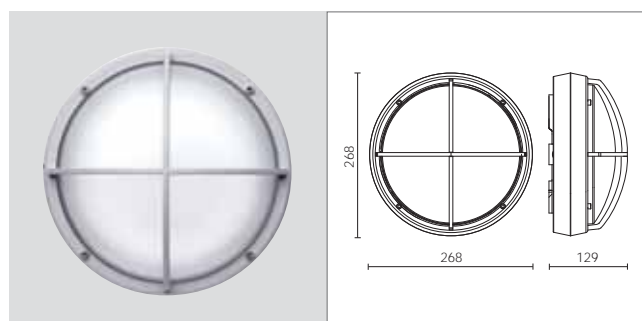

IP 66 / Classe I / IK 08 - IK 10
CE

IP 66 / Class I / IK 08 - IK 10
CE

Code + Colour

COD.	LAMP		W	GR GM BI
9005*	E27	L max 180mm	75	
9006*	G23		2x9	
9007*	G24d-3		26	

Antivandalo | Vandalproof

Code + Colour

COD.	LAMP		W	GR GM BI
9064*	E27	L max 180mm	75	
9065*	G23		2x9	
9066*	G24d-3		26