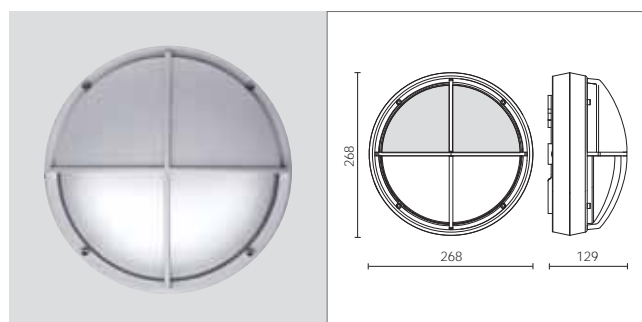

IP 66 / Classe I / IK 08 - IK 10
CE

IP 66 / Class I / IK 08 - IK 10
CE

Code + Colour

COD.	LAMP		W	GR GM BI
9011*	E27	L max 180mm	75	
9012*	G23		2x9	
9013*	G24d-3		26	

Antivandalo | Vandalproof

Code + Colour

COD.	LAMP		W	GR GM BI
9067*	E27	L max 180mm	75	
9068*	G23		2x9	
9069*	G24d-3		26