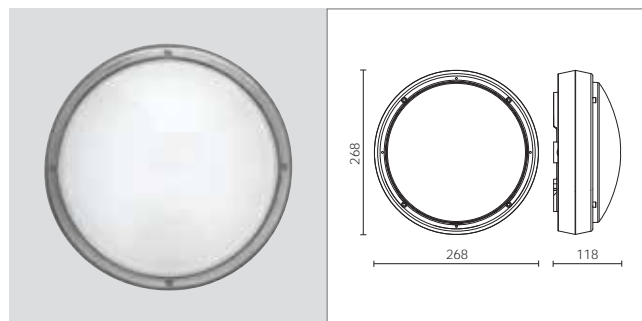

DOCKS

Plafoniere appliques
Wall/ceiling mount

DOCKS INOX AISI 316L | DOCKS STAINLESS STEEL AISI 316L

IP 66 / Classe I / IK 08 - IK 10
CE

IP 66 / Class I / IK 08 - IK 10
CE

Code + Colour

COD.	LAMP		W	IN
9020*	E27	L max 180mm	75	
9021*	G23		2x9	
9022*	G24d-3		26	

Antivandalo | *Vandalproof*

Code + Colour

COD.	LAMP		W	IN
9070*	E27	L max 180mm	75	
9071*	G23		2x9	
9072*	G24d-3		26