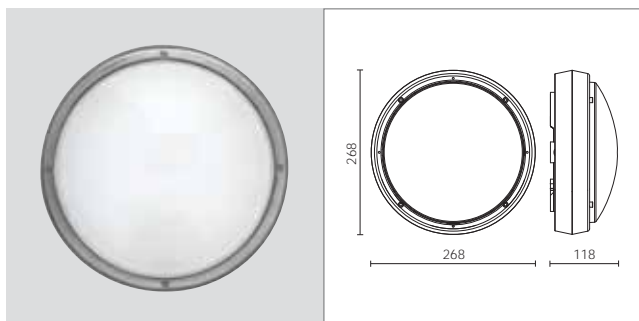

ART.	LAMPE	W	LM LED - LM real/réels	IN
9106*	LED	14	1420 600	
4474*	LED + Notleuchte 3h Secours 3h	14	1420/240 600/111	
9107*	LED + Intelligente Beleuchtung Eclairage intelligent	14	1420 600	

Stoßfest | Antivandalisme

Art.-Nr. + Farbcode + Farbtemperatur
Art. + Couleur + Tonalité

ART.	LAMPE	W	LM LED - LM real/réels	IN
9108*	LED	14	1420 600	
4475*	LED + Notleuchte 3h Secours 3h	14	1420/240 600/111	
9109*	LED + Intelligente Beleuchtung Eclairage intelligent	14	1420 600	

Art.-Nr. + Farbcode + Farbtemperatur
Art. + Couleur + Tonalité