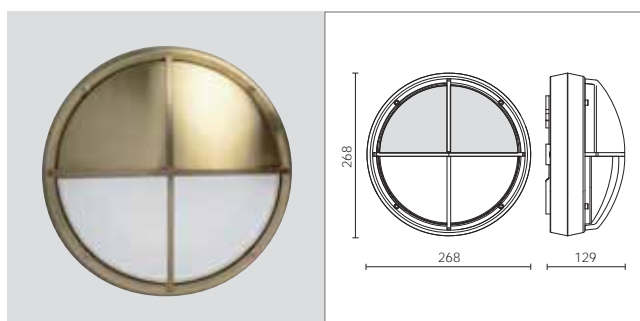

ART.	LAMPE	W	LM LED - LM real/réels	OT
9146*	Led	14	1420 298	
4416*	Led + Notleuchte 3h Secours 3h	14	1420/240 298/55	
9147*	Led + Intelligente Beleuchtung Éclairage intelligent	14	1420 298	

Stoßfest | Antivandalisme

Art.-Nr. + Farbcode + Farbtemperatur
Art. + Couleur + Tonalité

ART.	LAMPE	W	LM LED - LM real/réels	OT
9148*	Led	14	1420 298	
4417*	Led + Notleuchte 3h Secours 3h	14	1420/240 298/55	
9149*	Led + Intelligente Beleuchtung Éclairage intelligent	14	1420 298