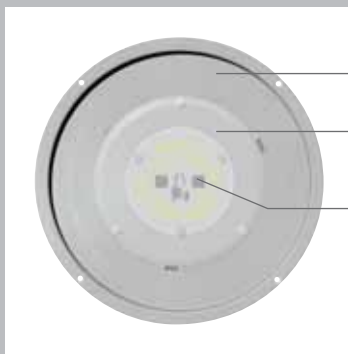

DOCKS

WAND- UND DECKENLEUCHTEN *MUR/PLAFOND LUMINAIRES*

Aluminium
Aluminium marin

LED

Edelstahl AISI 316L
Acier inox AISI 316L

LED

Messing
Laiton

LED

Die komplette Docks LED-Vielseitigkeit | *Toute la fonctionnalité de la Docks LED*

DOCKS LED STANDARDLICHT | *DOCKS LED LUMINAIRE STANDARD*

- Platte
Plateau
- Lichtstreuende Linse
Lentille à échelons
- LED-Einheit
Unité LED
230V / 1420 Lumen