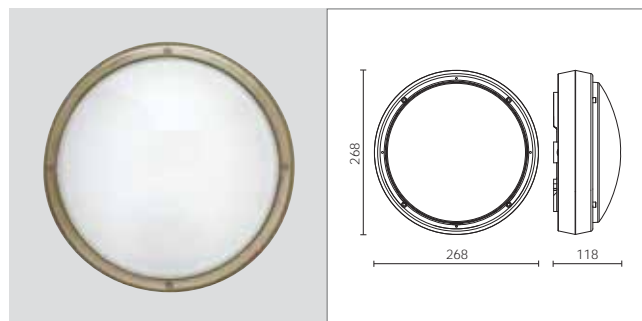

DOCKS

Wand- und Deckenleuchten
Mur/plafond luminaires

DOCKS MESSING | DOCKS LAITON

IP 66 / Schutzklasse I / IK 08 - IK 10
CE

IP 66 / Classe I / IK 08 - IK 10
CE

Art.-Nr. + Farbcode
Art. + Couleur

ART.	LAMPE		W	OT
9040*	E27	L max 180mm	75	
9041*	G23		2x9	
9042*	G24d-3		26	

Stoßfest | Antivandalisme

Art.-Nr. + Farbcode
Art. + Couleur

ART.	LAMPE		W	OT
9080*	E27	L max 180mm	75	
9081*	G23		2x9	
9082*	G24d-3		26