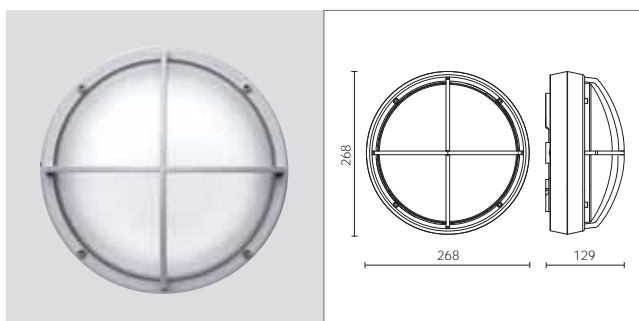

ART.	LAMPE	W	LM LED - LM real/réels	GR	GM	BI
9117*	LED	14	1420 600			
4478*	LED + Notleuchte 3h Secours 3h	14	1420/240 600/111			
9119*	LED + Intelligente Beleuchtung Eclairage intelligent	14	1420 600			

Stößfest | Antivandalisme

Art.-Nr. + Farbcode + Farbtemperatur
Art. + Couleur + Tonalité

ART.	LAMPE	W	LM LED - LM real/réels	GR	GM	BI
9121*	LED	14	1420 600			
4479*	LED + Notleuchte 3h Secours 3h	14	1420/240 600/111			
9122*	LED + Intelligente Beleuchtung Eclairage intelligent	14	1420 600			

Art.-Nr. + Farbcode + Farbtemperatur
Art. + Couleur + Tonalité