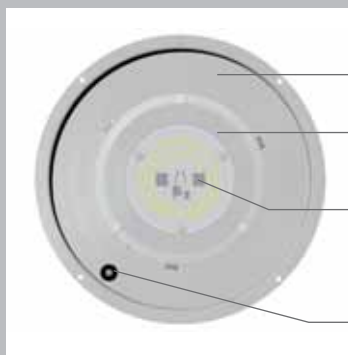

Die komplette Docks LED-Vielseitigkeit | *Toute la fonctionnalité de la Docks LED*

DOCKS LED STANDARDLICHT | *DOCKS LED LUMINAIRE STANDARD*

- Platte
Plateau
- Lichtstreuende Linse
Lentille à échelons
- LED-Einheit
Unité LED
230V / 1420 Lumen

DOCKS LED STANDARD- UND NOTLICHT | *DOCKS LED LUMINAIRE STANDARD + SECOURS*

- Platte
Plateau
- Lichtstreuende Linse
Lentille à échelons
- LED-Einheit
Unité LED
230V / 1420 Lumen
- LED-Notlichteinheit
Unité LED de secours
240 Lumen