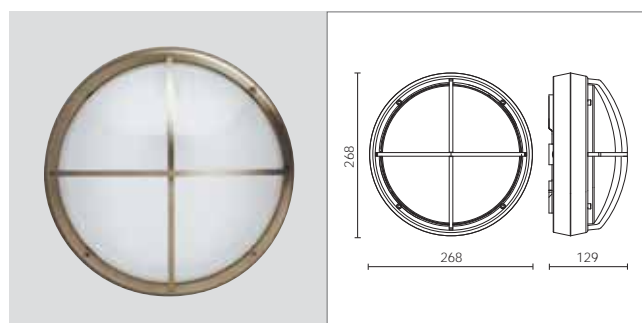

ART.	LAMPE		W	OT
9045*	E27	L max 180mm	75	
9046*	G23		2x9	
9047*	G24d-3		26	

Stoßfest | Antivandalisme

Art.-Nr. + Farbcode
Art. + Couleur

ART.	LAMPE		W	OT
9084*	E27	L max 180mm	75	
9085*	G23		2x9	
9086*	G24d-3		26