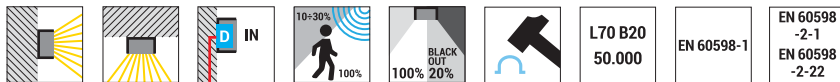

DOCKS

DOCKS EDELSTAHL AISI 316L LED | DOCKS INOX AISI 316L LED

LED-Notleuchte: Dauerlicht 3h.
Intelligente Beleuchtung (siehe Seite 258).
Versionen Intelligente Beleuchtung + Notlicht auf Wunsch.
IP 66 / Schutzklasse I / IK 08 - IK 10
Ra 80 / DOB - driver on board
230V / 50 Hz
CE
Farbtemperatur 3000K oder 4000K.
3K oder 4K zur Art.-Nr. nach dem Farbcode hinzufügen.