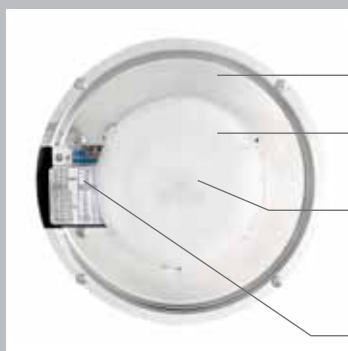

Die komplette Docks LED-Vielseitigkeit | *Toute la fonctionnalité de la Docks LED*

DOCKS LED STANDARDLICHT | *DOCKS LED LUMINAIRE STANDARD*

- Platte
Plateau
- Lichtstreuende Linse
Lentille à échelons
- LED-Einheit
Unité LED
230V / 1420 Lumen

DOCKS LED STANDARD- UND NOTLICHT | *DOCKS LED LUMINAIRE STANDARD + SECOURS*

- Platte
Plateau
- Lichtstreuende Linse
Lentille à échelons
- LED-Einheit
Unité LED
230V / 1420 Lumen
- LED-Notlichteinheit
Unité LED de secours
240 Lumen

DOCKS LED INTELLIGENTE BELEUCHTUNG | *DOCKS LED ÉCLAIRAGE INTELLIGENT*

- Platte
Plateau
- Lichtstreuende Linse
Lentille à échelons
- LED-Einheit
Unité LED
230V / 1420 Lumen
- Bewegungsmelder + Dimmer
Détecteur de présence + variateur