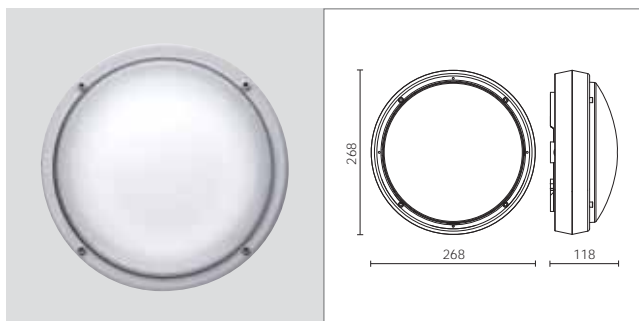

ART.	LAMPE	W	LM LED - LM real/réels	GR	GM	BI
9101*	LED	14	1420 600			
4470*	LED + Notleuchte 3h Secours 3h	14	1420/240 600/111			
9102*	LED + Intelligente Beleuchtung Eclairage intelligent	14	1420 600			

Stößfest | Antivandalisme

Art.-Nr. + Farbcode + Farbtemperatur
Art. + Couleur + Tonalité

ART.	LAMPE	W	LM LED - LM real/réels	GR	GM	BI
9104*	LED	14	1420 600			
4472*	LED + Notleuchte 3h Secours 3h	14	1420/240 600/111			
9105*	LED + Intelligente Beleuchtung Eclairage intelligent	14	1420 600			

Art.-Nr. + Farbcode + Farbtemperatur
Art. + Couleur + Tonalité