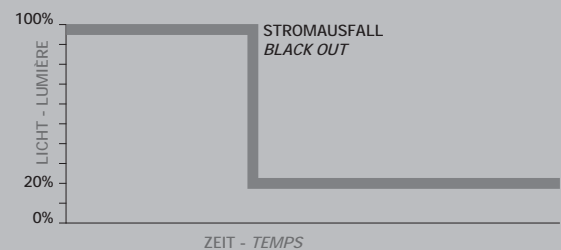

Dauerlicht (Netz + Notfall). Automatische Inbetriebsetzung der Notlichteinheit. LED-Einheit von 240 Lumen. Autonomie 3 h.

Fonctionnement de secours en régime permanent. Enclenchement automatique du secours. Unité LED d'urgence de 240 Lumens. Durée 3 h.