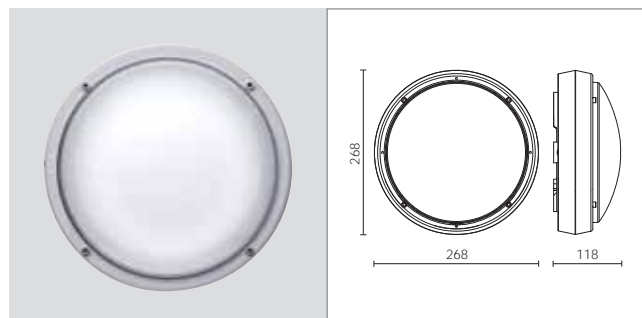

DOCKS

Wand- und Deckenleuchten
Mur/plafond luminaires

DOCKS ALUMINIUM | DOCKS ALUMINIUM

IP 66 / Schutzklasse I / IK 08 - IK 10
CE

IP 66 / Classe I / IK 08 - IK 10
CE

Art.-Nr. + Farbcode
Art. + Couleur

ART.	LAMPE		W
9000*	E27	L max 180mm	75
9001*	G23		2x9
9002*	G24d-3		26

GR GM BI

Stoßfest | *Antivandalisme*

Art.-Nr. + Farbcode
Art. + Couleur

ART.	LAMPE		W
9060*	E27	L max 180mm	75
9061*	G23		2x9
9062*	G24d-3		26

GR GM BI