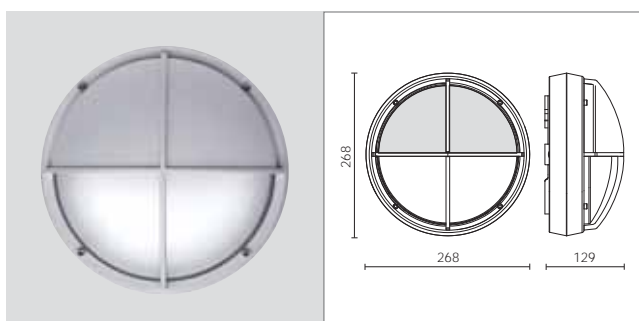

ART.	LAMPE	W	LM LED - LM real/réels	GR	GM	BI
9124*	LED	14	1420 298			
4480*	LED + Notleuchte 3h Secours 3h	14	1420/240 298/55			
9125*	LED + Intelligente Beleuchtung Eclairage intelligent	14	1420 298			

Stößfest | Antivandalisme

Art.-Nr. + Farbcode + Farbtemperatur
Art. + Couleur + Tonalité

ART.	LAMPE	W	LM LED - LM real/réels	GR	GM	BI
9127*	LED	14	1420 298			
4481*	LED + Notleuchte 3h Secours 3h	14	1420/240 298/55			
9128*	LED + Intelligente Beleuchtung Eclairage intelligent	14	1420 298