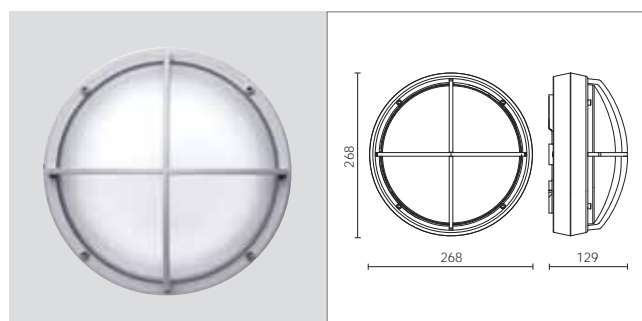

ART.	LAMPE		W
9005*	E27	L max 180mm	75
9006*	G23		2x9
9007*	G24d-3		26

Art.-Nr. + Farbcode
Art. + Couleur

GR GM BI

Stoßfest | *Antivandalisme*

Art.-Nr. + Farbcode
Art. + Couleur

ART.	LAMPE		W
9064*	E27	L max 180mm	75
9065*	G23		2x9
9066*	G24d-3		26

GR GM BI