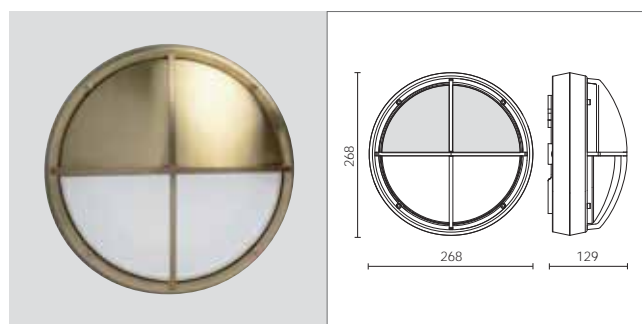

ART.	LAMPE		W	OT
9051*	E27	L max 180mm	75	
9052*	G23		2x9	
9053*	G24d-3		26	

Stoßfest | Antivandalisme

Art.-Nr. + Farbcode
Art. + Couleur

ART.	LAMPE		W	OT
9087*	E27	L max 180mm	75	
9088*	G23		2x9	
9089*	G24d-3		26