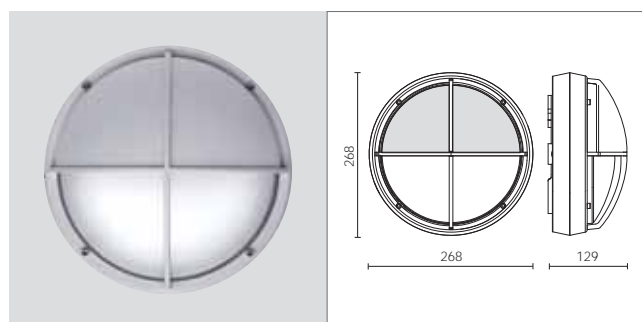

ART.	LAMPE		W
9011*	E27	L max 180mm	75
9012*	G23		2x9
9013*	G24d-3		26

Art.-Nr. + Farbcode
Art. + Couleur

GR GM BI

Stoßfest | *Antivandalisme*

Art.-Nr. + Farbcode
Art. + Couleur

ART.	LAMPE		W
9067*	E27	L max 180mm	75
9068*	G23		2x9
9069*	G24d-3		26

GR GM BI