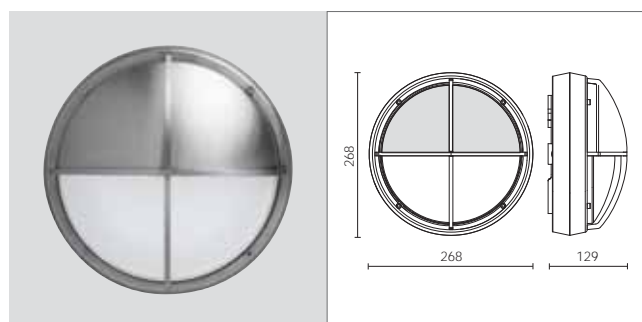

ART.	LAMPE		W
9031*	E27	L max 180mm	75
9032*	G23		2x9
9033*	G24d-3		26

Stoßfest | *Antivandalisme*

Art.-Nr. + Farbcode
Art. + Couleur

ART.	LAMPE		W
9077*	E27	L max 180mm	75
9078*	G23		2x9
9079*	G24d-3		26