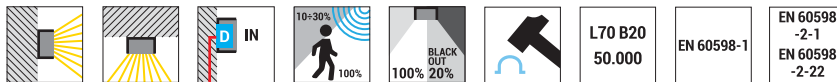

Stoßfest | Antivandalisme

Art.-Nr. + Farbcode
Art. + Couleur

ART.	LAMPE		W	OT
9087*	E27	L max 180mm	75	
9088*	G23		2x9	
9089*	G24d-3		26	

DOCKS

DOCKS MESSING LED | DOCKS LAITON LED

LED-Notleuchte: Dauerlicht 3h.
Intelligente Beleuchtung (siehe Seite 258).
Versionen Intelligente Beleuchtung + Notlicht auf Wunsch.
IP 66 / Schutzklasse I / IK 08 - IK 10
Ra 80 / DOB - driver on board
230V / 50 Hz
CE
Farbtemperatur 3000K oder 4000K.
3K oder 4K zur Art.-Nr. nach dem Farbcode hinzufügen.