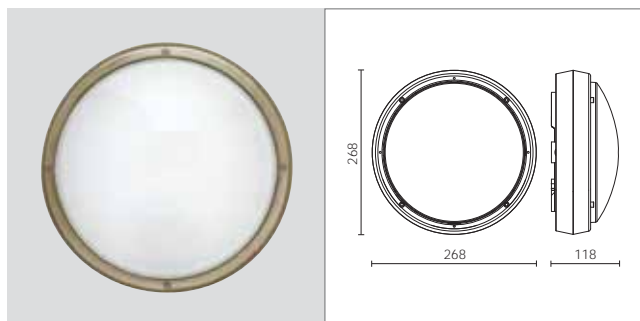

ART.	LAMPE	W	LM LED - LM real/réels	OT
9110*	Led	14	1420 600	
4476*	Led + Notleuchte 3h Secours 3h	14	1420/240 600/111	
9111*	Led + Intelligente Beleuchtung Éclairage intelligent	14	1420 600	

Stoßfest | Antivandalisme

Art.-Nr. + Farbcode + Farbtemperatur
Art. + Couleur + Tonalité

ART.	LAMPE	W	LM LED - LM real/réels	OT
9114*	Led	14	1420 600	
4477*	Led + Notleuchte 3h Secours 3h	14	1420/240 600/111	
9115*	Led + Intelligente Beleuchtung Éclairage intelligent	14	1420 600	

Art.-Nr. + Farbcode + Farbtemperatur
Art. + Couleur + Tonalité