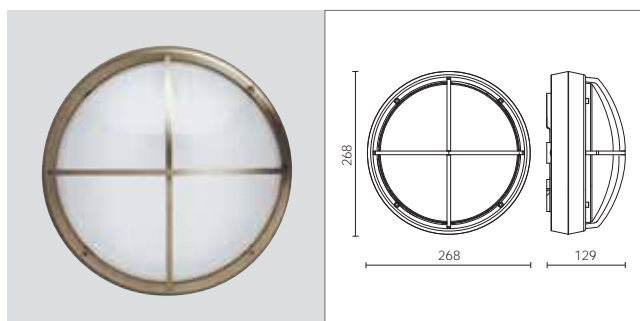

ART.	LAMPE	W	LM LED - LM real/réels	OT
9140*	Led	14	1420 600	
4414*	Led + Notleuchte 3h Secours 3h	14	1420/240 600/111	
9141*	Led + Intelligente Beleuchtung Éclairage intelligent	14	1420 600	

Stoßfest | Antivandalisme

Art.-Nr. + Farbcode + Farbtemperatur
Art. + Couleur + Tonalité

ART.	LAMPE	W	LM LED - LM real/réels	OT
9143*	Led	14	1420 600	
4415*	Led + Notleuchte 3h Secours 3h	14	1420/240 600/111	
9144*	Led + Intelligente Beleuchtung Éclairage intelligent	14	1420 600	

Art.-Nr. + Farbcode + Farbtemperatur
Art. + Couleur + Tonalité