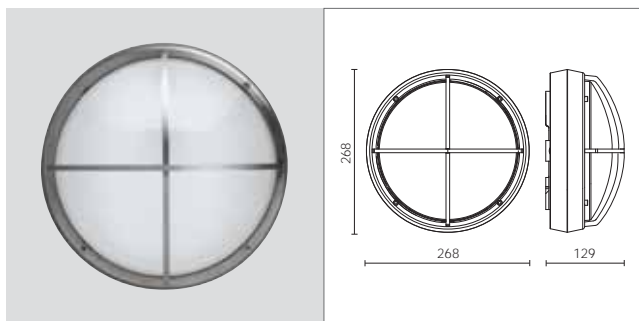

ART.	LAMPE	W	LM LED - LM real/réels	IN
9130*	LED	14	1420 600	
4487*	LED + Notleuchte 3h Secours 3h	14	1420/240 600/111	
9131*	LED + Intelligente Beleuchtung Eclairage intelligent	14	1420 600	

Stoßfest | Antivandalisme

Art.-Nr. + Farbcode + Farbtemperatur
Art. + Couleur + Tonalité

ART.	LAMPE	W	LM LED - LM real/réels	IN
9133*	LED	14	1420 600	
4488*	LED + Notleuchte 3h Secours 3h	14	1420/240 600/111	
9134*	LED + Intelligente Beleuchtung Eclairage intelligent	14	1420 600	

Art.-Nr. + Farbcode + Farbtemperatur
Art. + Couleur + Tonalité