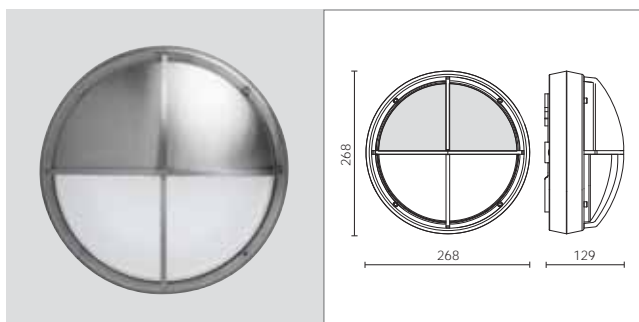

ART.	LAMPE	W	LM LED - LM real/réels	IN
9136*	LED	14	1420 298	
4489*	LED + Notleuchte 3h Secours 3h	14	1420/240 298/55	
9137*	LED + Intelligente Beleuchtung Eclairage intelligent	14	1420 298	

Stoßfest | Antivandalisme

Art.-Nr. + Farbcode + Farbtemperatur
Art. + Couleur + Tonalité

ART.	LAMPE	W	LM LED - LM real/réels	IN
9138*	LED	14	1420 298	
4413*	LED + Notleuchte 3h Secours 3h	14	1420/240 298/55	
9139*	LED + Intelligente Beleuchtung Eclairage intelligent	14	1420 298