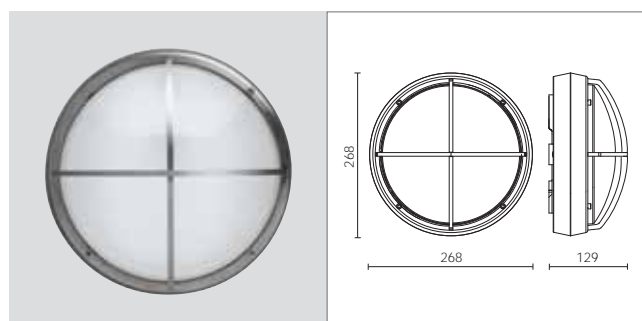

ART.	LAMPE		W
9025*	E27	L max 180mm	75
9026*	G23		2x9
9027*	G24d-3		26

Stoßfest | *Antivandalisme*

Art.-Nr. + Farbcode
Art. + Couleur

ART.	LAMPE		W
9074*	E27	L max 180mm	75
9075*	G23		2x9
9076*	G24d-3		26