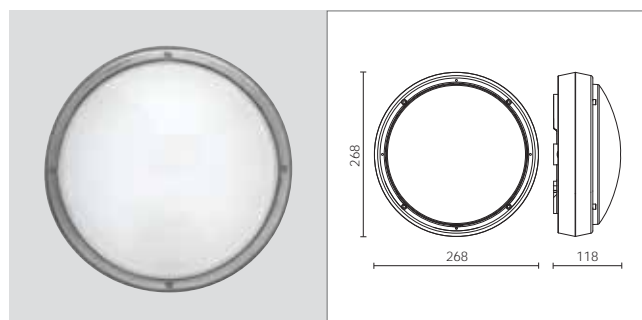

DOCKS

Wand- und Deckenleuchten
Mur/plafond luminaires

DOCKS EDELSTAHL AISI 316L | DOCKS INOX AISI 316L

IP 66 / Schutzklasse I / IK 08 - IK 10
CE

IP 66 / Classe I / IK 08 - IK 10
CE

Art.-Nr. + Farbcode
Art. + Couleur

ART.	LAMPE		W
9020*	E27	L max 180mm	75
9021*	G23		2x9
9022*	G24d-3		26

Stoßfest | *Antivandalisme*

Art.-Nr. + Farbcode
Art. + Couleur

ART.	LAMPE		W
9070*	E27	L max 180mm	75
9071*	G23		2x9
9072*	G24d-3		26