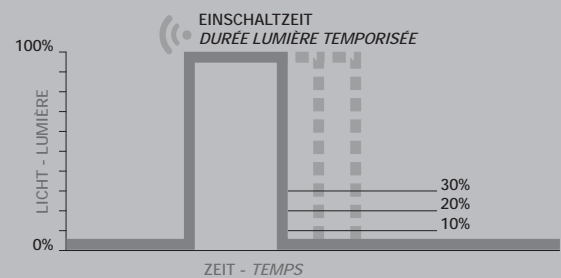

Intelligente Beleuchtung: Nachtlichteinstellung von 0/10/20/30% durch Innendimmer. Einschalten auf volle Lichtleistung durch den eingebauten Microwellen-Bewegungsmelder. Drei Einstellungen: Reichweite, Zeitsteuerung, Dämmerungsschaltung.

Éclairage intelligent: réglage de 0/10/20/30% de la lumière nocturne au moyen du variateur interne. Allumage 100% au moyen du détecteur de présence à micro-ondes. Trois réglages: aire de détection, temporisation, lumière crépusculaire.