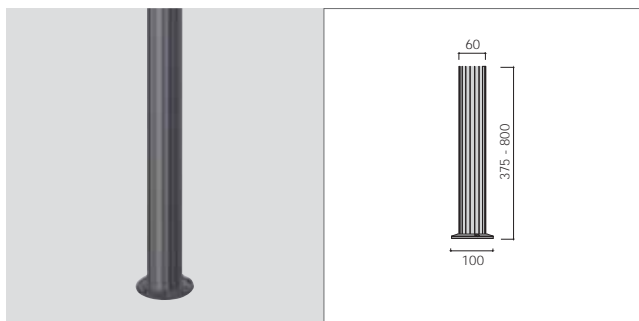

I-DEA

ALU-POLLER | POTEAU AN ALUMINIUM

Art.-Nr. + Farbcode
Art. + Couleur

ART. BEZEICHNUNG / DESCRIPTION

GR

3501* Alu-Poller / Poteau an Aluminium 375 mm

3502* Alu-Poller / Poteau an Aluminium 800 mm

Poller aus stranggepresstem Aluminium.
Bodenplatte aus Schmiedealuminium.
Nur Poller, I-Dea-Leuchte ist separat
geliefert.
Schutzklasse II ☐

*Poteau en aluminium extrudé.
Base en aluminium forgé.
Poteau seulement, l'appareil I-Dea est
fourni séparément.
Classe II ☐*