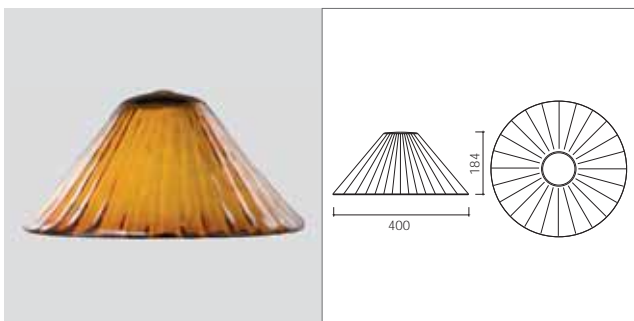

I-DEA PREZIOSA LAMPENSCHIRM | I-DEA PREZIOSA ABAT-JOUR

Art.-Nr. + Farbcode
Art. + Couleur

ART. BEZEICHNUNG / DESCRIPTION

BL VE AM BR

5534* Lampenschirm aus Glas / Abat-jour en verre

Lampenschirm aus bearbeitetem Glas mit Innenteil aus weißem Polycarbonat.
Installierbar auf Leuchteneinheit Art. 5536 - 5537.
CE

*Abat-jour en verre travaillé avec carcasse interne en polycarbonate blanc.
Montable sur les systèmes de lampe art. 5536 - 5537.*
CE