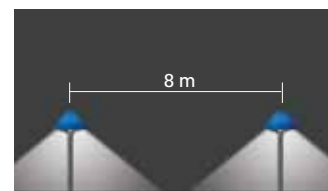

EMPFOHLENER ABSTAND MIT POLLER H = 800 mm

DISTANCE CONSEILLÉE AVEC POTEAU D'UNE H = 800 mm