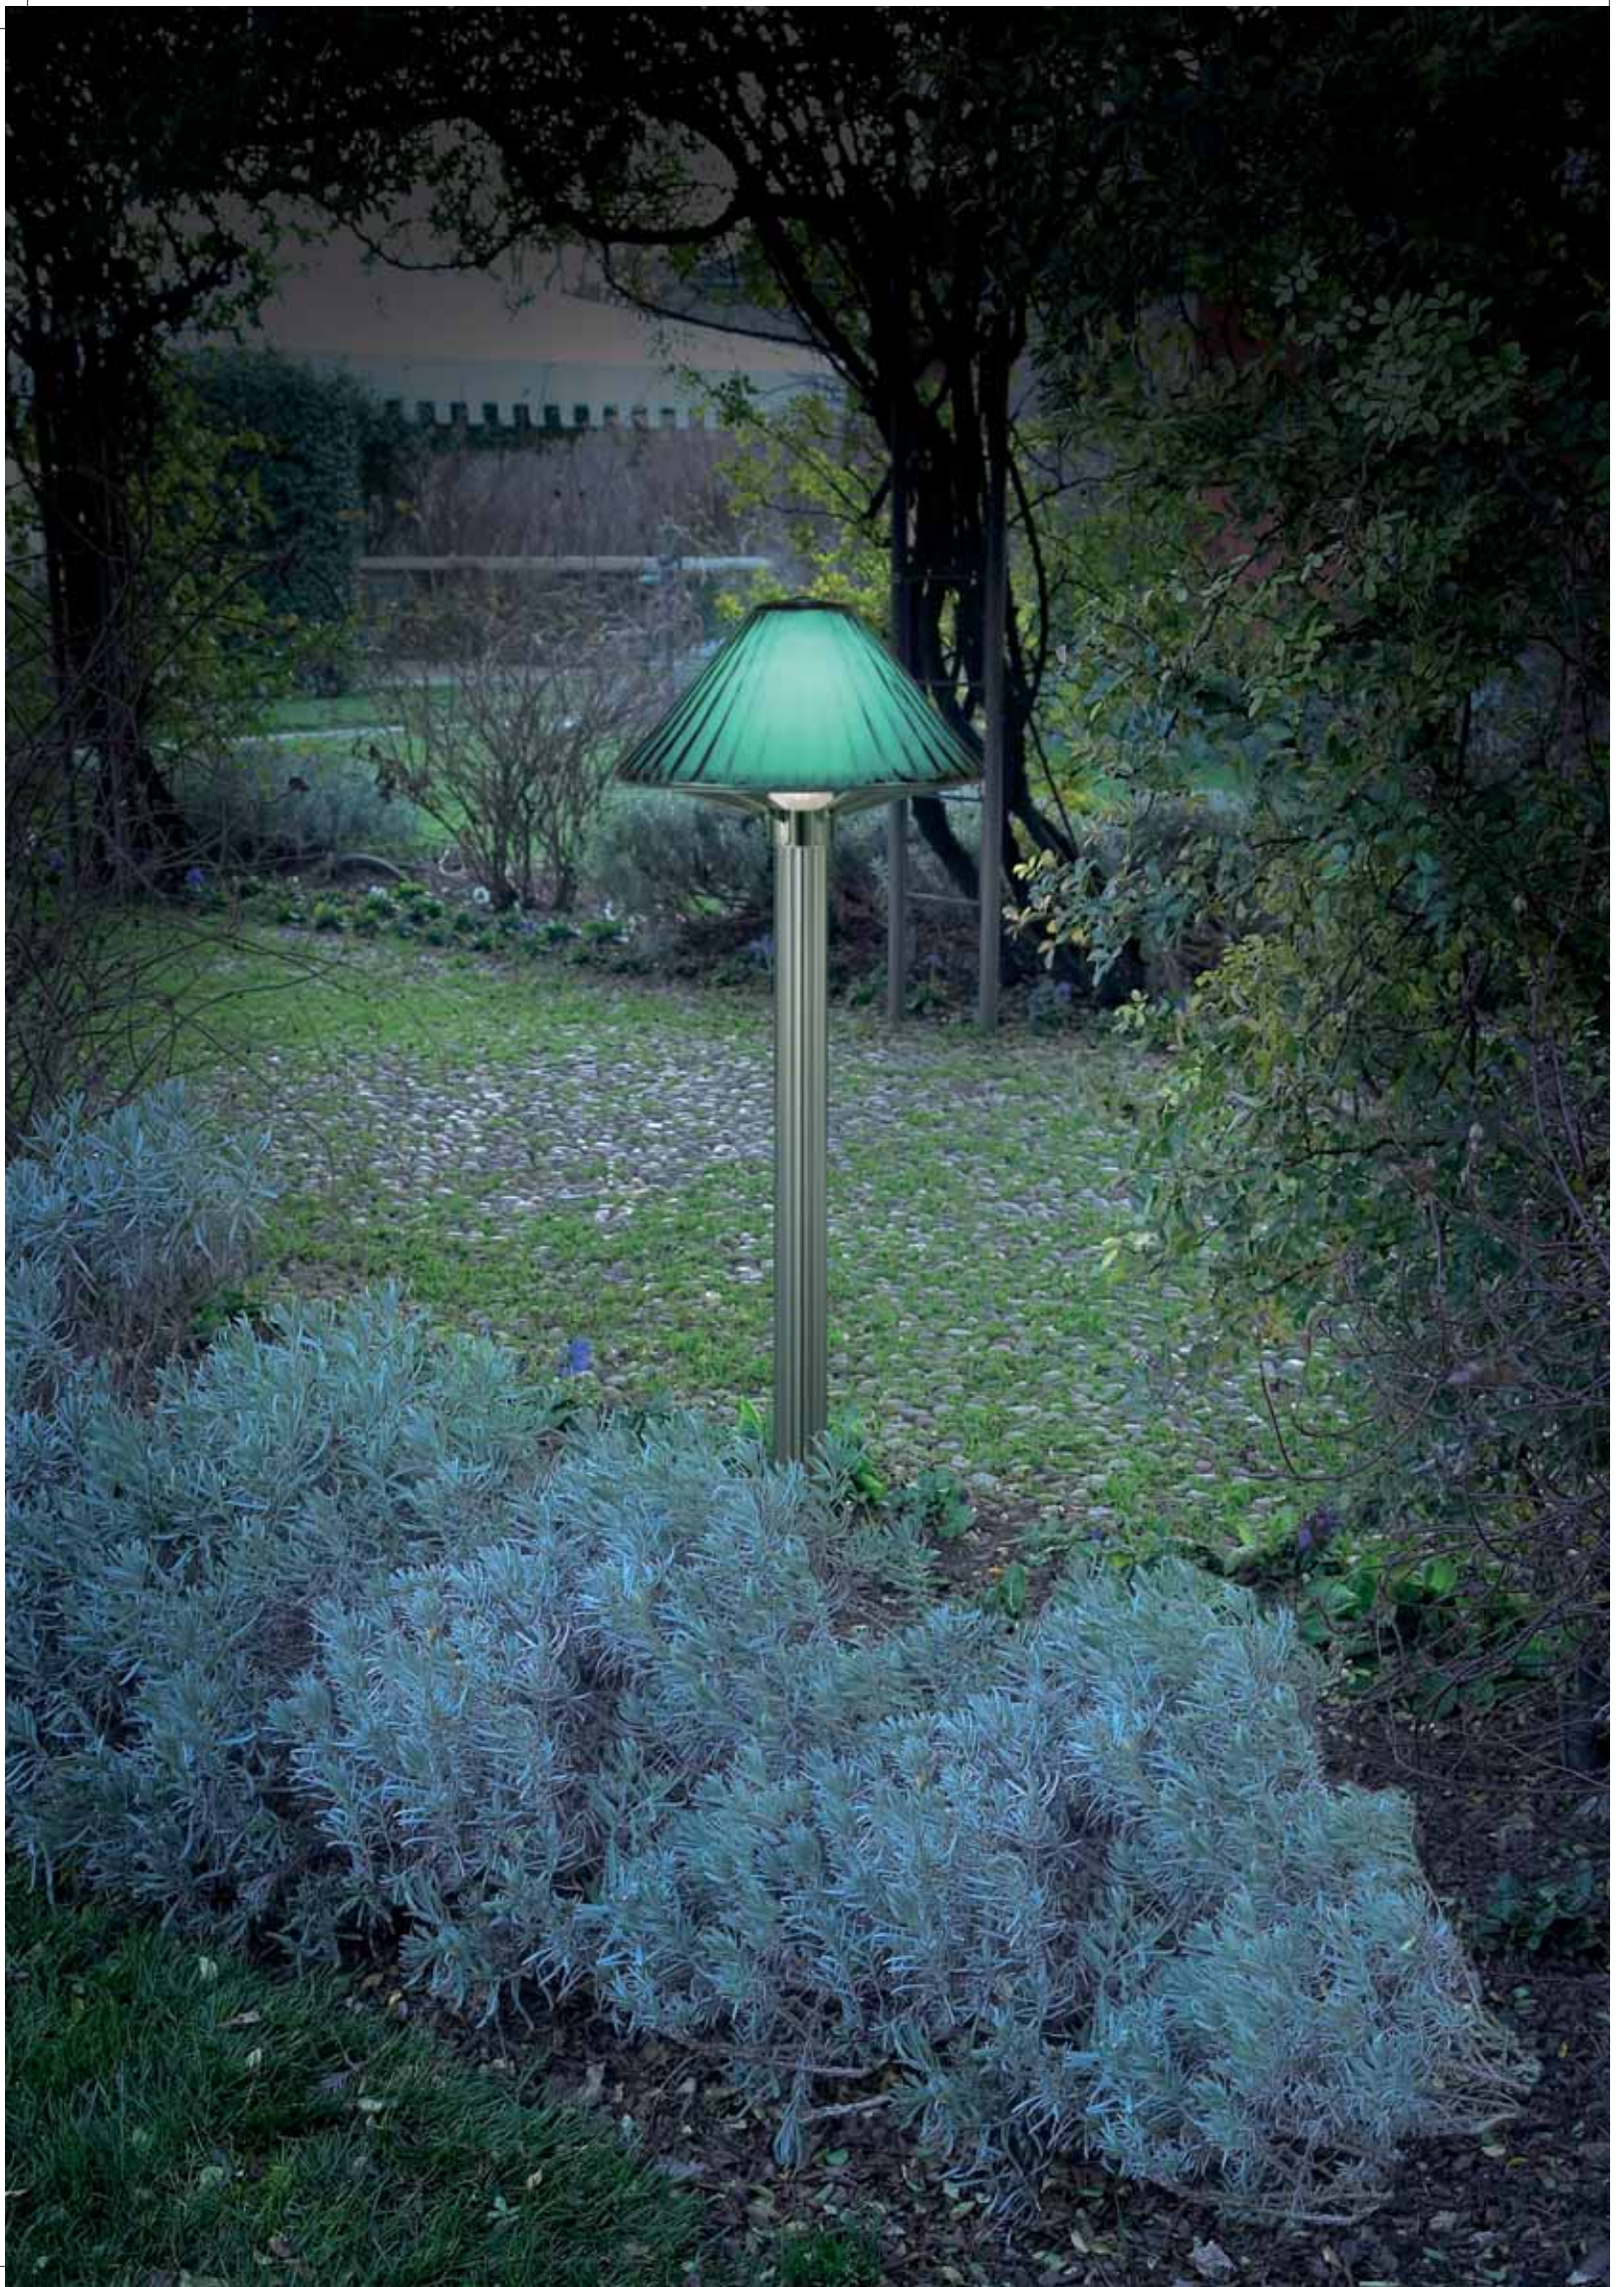

I-DEA

Garten-Pollerleuchten
Bornes pour jardin

I-Dea
LED

Pastellblau
Bleu Pastel

Opalweiß
Blanc Opal

Glänzendes Orange
Orange Brillante

Grasgrün
Vert Pré

I-Dea Preziosa
LED

Amber
Ambre

Zirkonblau
Bleu Zirconium

Smaragdgrün
Vert Emeraude

I-DEA

Garten-Pollerleuchten
Bornes pour jardin

ALLGEMEINE MERKMALE

- Garten-Pollerleuchte.
- **Struktur:** Polycarbonatschirm oder aus handbearbeitetem Glas. Der Lampenschirm ist innenseitig weiß beschichtet, um das Licht optimal nach unten zu reflektieren. Strahlenkranz aus Aluminiumdruckguss.
- Mit Kabelanschlusskasten aus selbstlöschendem Technopolymer.
- **Poller** aus stranggepresstem Aluminium. Fuß aus geschmiedetem Aluminium.
- Doppeleingang für Durchgangsversorgung.
- 14W Niederenergie-**Leuchtmittel** oder **Led der neuesten Generation**. Die Led strahlt das Licht nach oben, das von der weißen Innenbeschichtung des Schirms nach unten reflektiert wird. 60.000 h garantierte Lebensdauer mit max. Lichtstromabfall von 20%. Eingebauter Treiber.
- **Oberflächenbehandlung:** auf Aluminium: Beizen + Phosphorchromatieren + Epoxidgrundierung + Lackierung mit UV-stabilisiertem Epoxidpulver.
- Hergestellt in Übereinstimmung mit den Europanormen EN 60598-1 CE