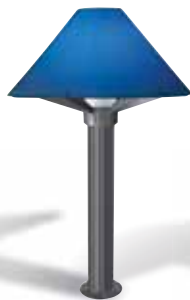

Pastellblau
Bleu Pastel