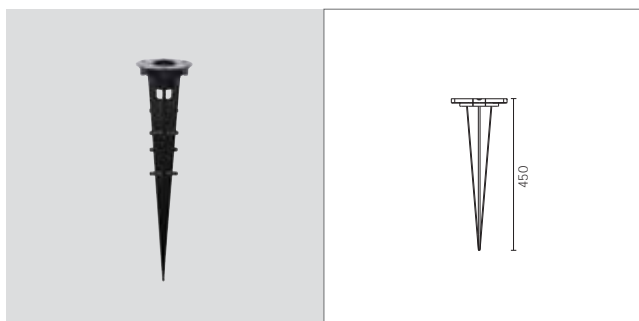

Amber
Ambre

Zirkonblau
Bleu Zirconium

Smaragdgrün
Vert Emeraude

I-DEA

Garten-Pollerleuchten
Bornes pour jardin

ALLGEMEINE MERKMALE

- Garten-Pollerleuchte.
- **Struktur:** Polycarbonatschirm oder aus handbearbeitetem Glas. Der Lampenschirm ist innenseitig weiß beschichtet, um das Licht optimal nach unten zu reflektieren. Strahlenkranz aus Aluminiumdruckguss.
- Mit Kabelanschlusskasten aus selbstlöschendem Technopolymer.
- **Poller** aus stranggepresstem Aluminium. Fuß aus geschmiedetem Aluminium.
- Doppeleingang für Durchgangsversorgung.
- 14W Niederenergie-**Leuchtmittel** oder **Led der neuesten Generation**. Die Led strahlt das Licht nach oben, das von der weißen Innenbeschichtung des Schirms nach unten reflektiert wird. 60.000 h garantierte Lebensdauer mit max. Lichtstromabfall von 20%. Eingebauter Treiber.
- **Oberflächenbehandlung:** auf Aluminium: Beizen + Phosphorchromatieren + Epoxidgrundierung + Lackierung mit UV-stabilisiertem Epoxidpulver.
- Hergestellt in Übereinstimmung mit den Europanormen EN 60598-1 CE

ART. BEZEICHNUNG / DESCRIPTION

GR

3501* Alu-Poller / Poteau an Aluminium 375 mm

3502* Alu-Poller / Poteau an Aluminium 800 mm

Poller aus stranggepresstem Aluminium.
Bodenplatte aus Schmiedealuminium.
Nur Poller, I-Dea-Leuchte ist separat
geliefert.
Schutzklasse II ☐

*Poteau en aluminium extrudé.
Base en aluminium forgé.
Poteau seulement, l'appareil I-Dea est
fourni séparément.
Classe II ☐*

SPIESS | PIQUET

ART. BEZEICHNUNG / DESCRIPTION

5505 Spieß / Piquet

Tecnopolimetrische Struktur.
Integrierte Seitenklemmleisten.