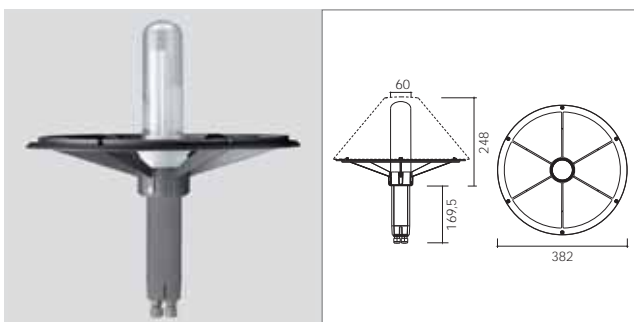

E27 LEUCHTENGEHÄUSE | CORPS LAMPE E27

Art.-Nr. + Farbcode
Art. + Couleur

ART. LAMPE W GR

5536* E 27 18-23-33

Transparenter Polycarbonatdiffusor.
Auf I-DEA/I-LUX Poller oder auf jeden 60 mm Ø Poller installierbar.
IP 65 / Schutzklasse II
CE

*Coupelle de protection en polycarbonate transparent.
Adapté pour l'installation sur poteaux I-DEA/I-LUX ou sur tous poteaux Ø 60.
IP 65 / Classe II
CE*