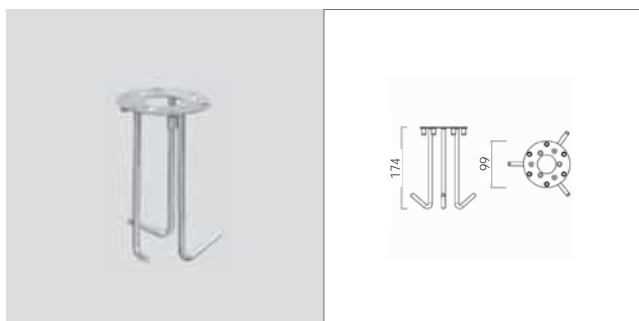

CARACTÉRISTIQUES GÉNÉRALES

- *Appareil de jardin pour installation sur poteau.*
- **Structure:** abat-jour en polycarbonate ou verre façonné à la main. Intérieur de l'abat-jour blanc pour une réflexion maximale de la lumière vers le bas. Arceau en aluminium moulé sous pression.
- *Doté d'un boîtier de câblage en technopolymère auto-extinguible.*
- **Poteau** en aluminium extrudé. Pied en aluminium forgé.
- *Double entrée pour alimentation passante.*
- **Lampe** 14W à économie d'énergie ou **Led de nouvelle génération**. La Led projette la lumière vers le haut qui est réfléchi vers le bas depuis l'intérieur blanc du couvercle. Durée de vie garantie de 60 000 heures avec diminution max de 20%. Driver intégré.
- **Finition:** en aluminium: décapage + phospho-chromatation + fond époxy + peinture avec poudres époxy stabilisées anti-UV.
- *Fabriqué conformément aux normes européennes EN 60598-1 CE*

ART. BEZEICHNUNG / DESCRIPTION

GR

3501* Alu-Poller / Poteau an Aluminium 375 mm

3502* Alu-Poller / Poteau an Aluminium 800 mm

Poller aus stranggepresstem Aluminium.
Bodenplatte aus Schmiedealuminium.
Nur Poller, I-Dea-Leuchte ist separat
geliefert.
Schutzklasse II ☐

*Poteau en aluminium extrudé.
Base en aluminium forgé.
Poteau seulement, l'appareil I-Dea est
fourni séparément.
Classe II ☐*

SPIESS | PIQUET

ART. BEZEICHNUNG / DESCRIPTION

5505 Spieß / Piquet

Tecnopolimetrische Struktur.
Integrierte Seitenklemmleisten.

*Structure en technopolymère.
Listels latéraux de blocage incorporés.*

PLATTE MIT BODENANKER | PLAQUE AVEC FIXATIONS

ART. BEZEICHNUNG / DESCRIPTION

5519 Platte mit Bodenanker / Plaque avec fixations

Edelstahlplatte mit Bodenanker.
Mit Poller 3501-3502 installierbar.