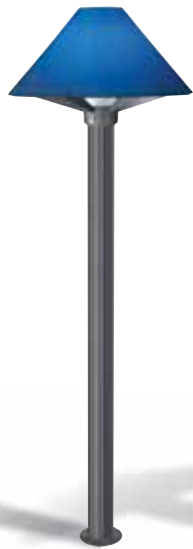

I-DEA

Garten-Pollerleuchten
Bornes pour jardin

I-Dea
LED