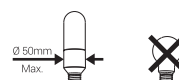

I-DEA

Garten-Pollerleuchten
Bornes pour jardin

I-DEA LAMPENSCHIRM | I-DEA ABAT-JOUR

Art.-Nr. + Farbcode
Art. + Couleur

ART. BEZEICHNUNG / DESCRIPTION

OP BL AR VE

5531* Lampenschirm / Abat-jour

Lampenschirm aus durchgefärbtem Polycarbonat.
Gegen UV-Strahlen geschützt.
Spezielle lichtstreuende Streifen innen am Schirm.
CE

*Abat-jour en pâte de polycarbonate moulée.
Résistant aux détériorations générées par les rayons UV.
Prismes internes spéciaux de l'abat jour.*
CE

I-DEA PREZIOSA LAMPENSCHIRM | I-DEA PREZIOSA ABAT-JOUR

Art.-Nr. + Farbcode
Art. + Couleur

ART. BEZEICHNUNG / DESCRIPTION

BL VE AM BR

5534* Lampenschirm aus Glas / Abat-jour en verre

Lampenschirm aus bearbeitetem Glas mit Innenteil aus weißem Polycarbonat.
Installierbar auf Leuchteneinheit Art. 5536 - 5537.
CE

*Abat-jour en verre travaillé avec carcasse interne en polycarbonate blanc.
Montable sur les systèmes de lampe art. 5536 - 5537.*
CE

LED LEUCHTENGEHÄUSE | CORPS LAMPE LED

Art.-Nr. + Farbcode + Farbtemperatur
Art. + Couleur + Tonalité

ART. LAMPE W LM LED - LM real/réels GR

5537* Led 14 1420 747

Transparenter Polycarbonatdiffusor.
Auf I-DEA/I-LUX Poller oder auf jeden 60 mm Ø Poller installierbar.
IP 65 / Schutzklasse II
Ra 80 / DOB - driver on board
230V / 50 Hz
CE
Farbtemperatur 3000K oder 4000K.
3K oder 4K zur Art.-Nr. nach dem Farbcode hinzufügen.

*Coupelle de protection en polycarbonate transparent.
Adapté pour l'installation sur poteaux I-DEA/I-LUX ou sur tous poteaux Ø 60.
IP 65 / Classe II
IRC 80 / DOB - driver on board
230V / 50 Hz
CE
Température de couleur 3000K ou 4000K.
Ajouter 3K ou 4K au code article après la couleur.*

E27 LEUCHTENGEHÄUSE | CORPS LAMPE E27

Art.-Nr. + Farbcode
Art. + Couleur

ART. LAMPE W GR

5536* E 27 18-23-33