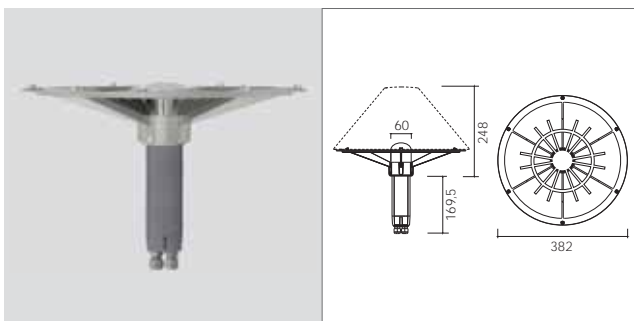

LED LEUCHTENGEHÄUSE | CORPS LAMPE LED

Art.-Nr. + Farbcode + Farbtemperatur
Art. + Couleur + Tonalité

ART. LAMPE W LM LED - LM real/réels GR

5537* Led 14 1420 747

Transparenter Polycarbonatdiffusor.
Auf I-DEA/I-LUX Poller oder auf jeden 60 mm Ø Poller installierbar.
IP 65 / Schutzklasse II
Ra 80 / DOB - driver on board
230V / 50 Hz
CE
Farbtemperatur 3000K oder 4000K.
3K oder 4K zur Art.-Nr. nach dem Farbcode hinzufügen.

*Coupelle de protection en polycarbonate transparent.
Adapté pour l'installation sur poteaux I-DEA/I-LUX ou sur tous poteaux Ø 60.
IP 65 / Classe II
IRC 80 / DOB - driver on board
230V / 50 Hz
CE
Température de couleur 3000K ou 4000K.
Ajouter 3K ou 4K au code article après la couleur.*