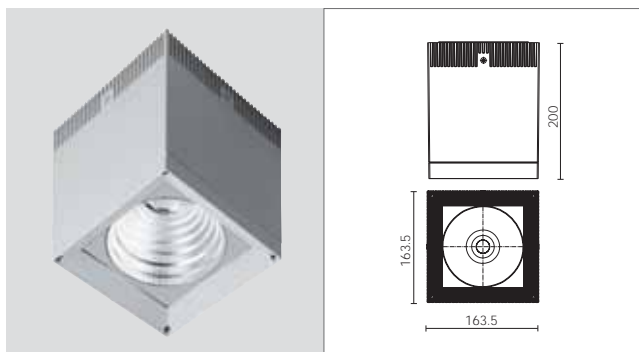

LUX SHOWER

LUX SHOWER 200

Art.-Nr. + Farbcode + Farbtemperatur
Art. + Couleur + Tonalité

ART.	LAMPE	W	LM LED - LM real/réels	GR	GM	BI
1087*	○ Led	25	4280 3400			

IP 65 / Schutzklasse II / IK 08
Ra 80 / Eingebauter Treiber / 700 mA
230V / 50 Hz
CE
Farbtemperatur 3000K oder 4000K.
3K oder 4K zur Art.-Nr. nach dem
Farbcode hinzufügen.

IP 65 / Classe II / IK 08
IRC 80 / Driver intégré / 700 mA
230V / 50 Hz
CE
Température de couleur 3000K ou 4000K.
Ajouter 3K ou 4K au code article après la
couleur.

18°

38°

70°

Option
18 zum Code hinzufügen
ajouter 18 au code

Standard

Option
70 zum Code hinzufügen
ajouter 70 au code