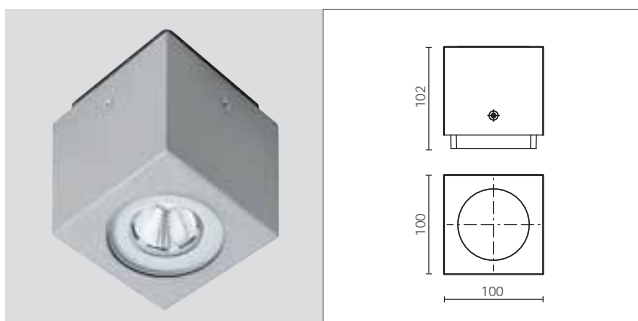

LUX SHOWER 100

Art.-Nr. + Farbcode + Farbtemperatur
Art. + Couleur + Tonalité

ART.	LAMPE	W	LM LED - LM real/réels	GR	GM	BI

1225*	○ Led	15	1425 950			

IP 65 / Schutzklasse I / IK 08
Ra 80 / DOB (driver on board)
230V / 50 Hz
CE
24V DC auf Anfrage.
Farbtemperatur 3000K oder 4000K.
3K oder 4K zur Art.-Nr. nach dem
Farbcode hinzufügen.

IP 65 / Classe I / IK 08
IRC 80 / DOB (driver on board)
230V / 50 Hz
CE
24V DC sur demande
Température de couleur 3000K ou 4000K.
Ajouter 3K ou 4K au code article après la
couleur.

Option
18 zum Code hinzufügen
ajouter 18 au code

Standard

Option
90 zum Code hinzufügen
ajouter 90 au code

ART.	LAMPE	W	LM LED - LM real/réels	GR	GM	BI

1226*	○ Led	15	1425 640			

Wie Art. 1225 aber mit Opalglas.

Comme art. 1225 mais avec verre opale.