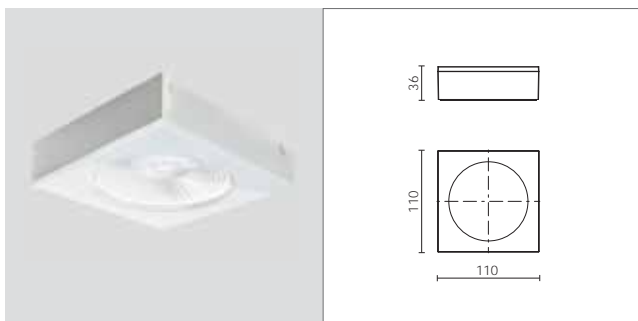

LUX SHOWER

Downlight

L80 B20
60.000

EN 60598-1

EN 60598
-2-1

LUX SHOWER 30

Art.-Nr. + Farbcode + Farbtemperatur
Art. + Couleur + Tonalité

ART.	LAMPE	W	LM LED - LM real/réels	GR	GM	BI

1221*	○ Led	10	1000 750			

IP 65 / Schutzklasse I / IK 08
Ra 80 / DOB (driver on board)
230V / 50 Hz
CE
24V DC auf Anfrage.
Farbtemperatur 3000K oder 4000K.
3K oder 4K zur Art.-Nr. nach dem
Farbcode hinzufügen.

IP 65 / Classe I / IK 08
IRC 80 / DOB (driver on board)
230V / 50 Hz
CE
24V DC sur demande
Température de couleur 3000K ou 4000K.
Ajouter 3K ou 4K au code article après la
couleur.

Option
12 zum Code hinzufügen
ajouter 12 au code

Standard

Option
90 zum Code hinzufügen
ajouter 90 au code

ART.	LAMPE	W	LM LED - LM real/réels	GR	GM	BI

1222*	○ Led	10	1000 500			

Wie Art. 1221 aber Opalversion.

Comme art. 1221 mais version opale.