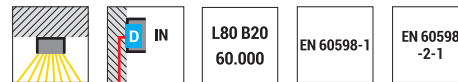

LUX SHOWER

LUX SHOWER 200

Art.-Nr. + Farbcode + Farbtemperatur
Art. + Couleur + Tonalité

ART.	LAMPE	W	LM LED - LM real/réels	GR	GM	BI
1087*	○ Led	25	4280 3400			

IP 65 / Schutzklasse II / IK 08
Ra 80 / Eingebauter Treiber / 700 mA
230V / 50 Hz
CE
Farbtemperatur 3000K oder 4000K.
3K oder 4K zur Art.-Nr. nach dem
Farbcode hinzufügen.

IP 65 / Classe II / IK 08
IRC 80 / Driver intégré / 700 mA
230V / 50 Hz
CE
Température de couleur 3000K ou 4000K.
Ajouter 3K ou 4K au code article après la
couleur.

18°

38°

70°

Option
18 zum Code hinzufügen
ajouter 18 au code

Standard

Option
70 zum Code hinzufügen
ajouter 70 au code