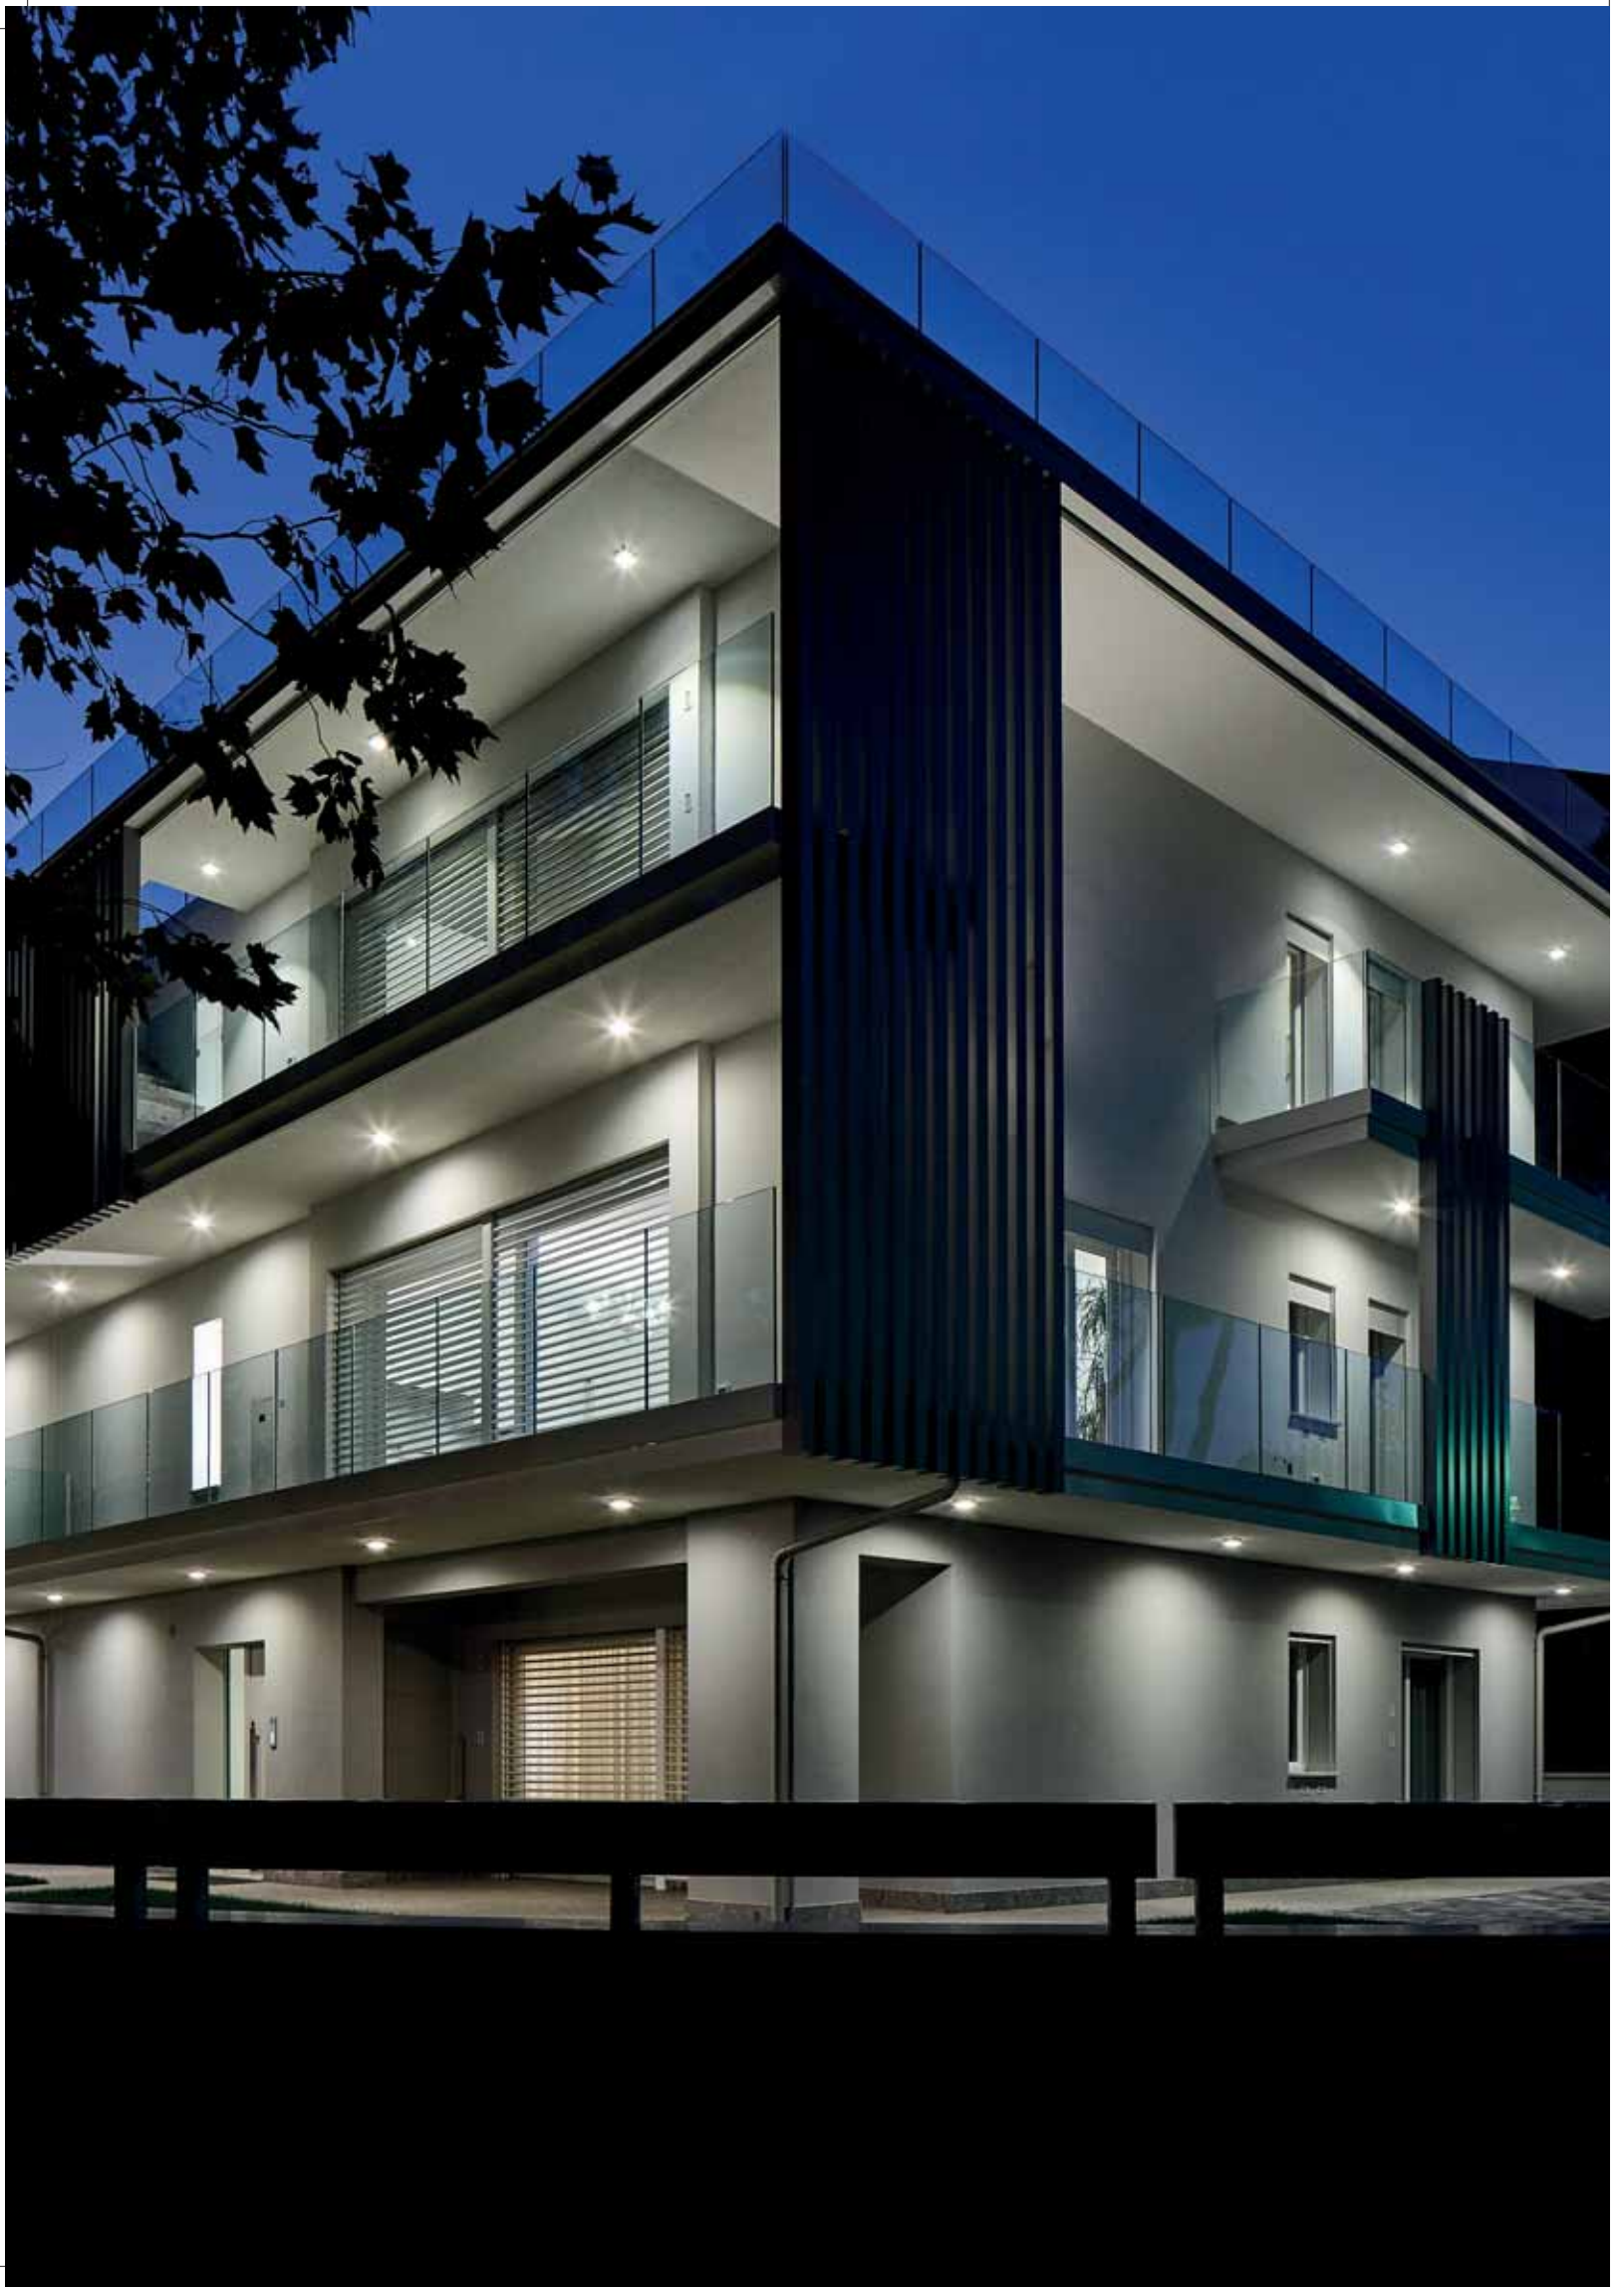

LUX SHOWER

DOWNLIGHT

Lux Shower 30
LED

Lux Shower 200
LED

Lux Shower 100
LED

Die Serie LUX SHOWER wurde für eine angemessene Downlighting entwickelt und ist mit modernen Versionen ausgestattet, um alle Probleme der Deckenmontage zu lösen. Die Serie wird in 3 Versionen vorgeschlagen: eine minimal dicke Leuchte (36 mm) mit 10W LED und 12° - 40° - 90° Abstrahlwinkel oder Opalversion; ein Mini-Würfel mit der neuen Generation 15W LED, hocheffizientem reflektierendem Parabolreflektor und 18° - 38° - 90° Abstrahlwinkeln oder mit Opalglas; eine leistungsstarke LED-Lösung von 4280 Lumen und 18° - 38° - 70° Abstrahlwinkel. Die Aluminiumkörper, das gehärtete Glas und die wasserdichte Konstruktion garantieren die IP65-Dichtung.

LUX SHOWER

Downlight

ALLGEMEINE MERKMALE

- Decken-Außenleuchte.
- **Struktur:** Diffusor aus gehärtetem Glas. Leuchtenkörper, Sockel und Rahmen aus primär korrosionsbeständigem Aluminium mit niedrigem Kupferanteil.
- Erhältlich in 3 Größen mit einer Höhe von 36-102-200 mm.
- Verschiedene Abstrahlwinkel dank spezieller Linsen und Reflektoren.
- **Leuchtmittel:** LED der neuesten Generation, 60.000 h garantierte Lebensdauer und max. Lichtstromabfall von 20%.
- Eingebauter Treiber.
- Rückseitiger oder seitlicher Kabeleingang mittels Abstandshalter Art. 5351 (für LUX SHOWER 30).
- **Oberflächenbehandlung:** auf Aluminium: Beizen + Phosphorchromatieren + Epoxidgrundierung + Lackierung mit UV-stabilisiertem Epoxidpulver.
- Hergestellt in Übereinstimmung mit den Europeanormen EN 60598-1 **CE**