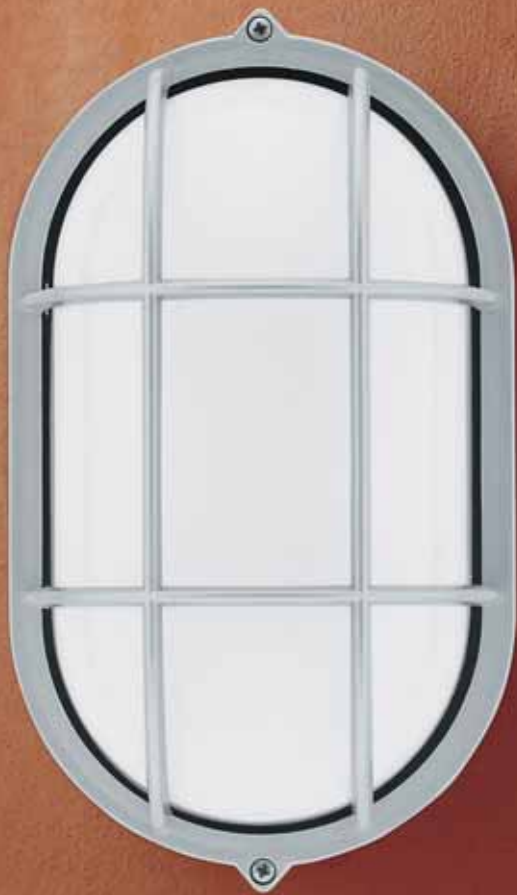

MARINA

PLAFONIERE APPLIQUES WALL/CEILING MOUNT

Palpebra piccola
Small Palpebra

Palpebra grande
Large Palpebra

Marina ovale piccola
con griglia
*Small oval Marina
with guard*

Marina ovale grande
con griglia
*Large oval Marina
with guard*

Marina tonda
con griglia
*Round Marina
with guard*

Marina ovale piccola
Small oval Marina

Marina ovale grande
Large oval Marina

Marina tonda
Round Marina

MARINA è un classico di Goccia Illuminazione. Solo apparentemente comune nella linea si caratterizza per la protezione IP65, il colore grafite che conferisce valenza tecnica e completa resistenza ai raggi UV, cablaggio interno anche per cavi ad alta resistenza termica e coppe in vetro o policarbonato antivandalo.

MARINA

Plafoniere appliques
Wall/ceiling mount

CARATTERISTICHE GENERALI

- Plafoniera per esterno in policarbonato.
- **Struttura:** diffusore in vetro opale o policarbonato opale per antivandalo. Corpo, anello, griglia e palpebra in policarbonato verniciato con trattamento anti UV. Riflettore in alluminio 99,8 brillantato e precablato.
- Ingresso cavi dal retro o laterale.
- Possibile alimentazione passante.
- **Sorgenti luminose** a basso consumo.
- **Finitura:** verniciatura a spruzzo con resina poliuretana stabilizzata anti UV.
- Costruito in conformità alle norme europee EN 60598-1 CE

GENERAL FEATURES

- Polycarbonate outdoor wall/ceiling light.
- **Structure:** opal glass or opal polycarbonate vandalproof diffuser. Body, ring, guard and lid in painted polycarbonate with UV resistant treatment. 99.8 polished, pre-wired aluminium reflector.
- Cable entry from the rear or side.
- Through wiring possible.
- Energy savings **light sources**.
- **Finish:** UV resistant stabilised polyurethane resin spray coating.
- Manufactured in compliance with European standards EN 60598-1 CE