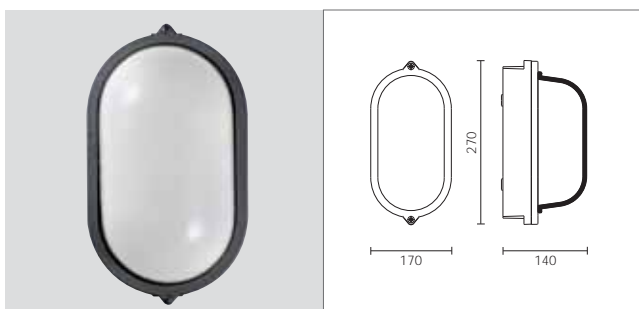

Code + Colour

COD.	LAMP		W
4580*	E 27 Dulux EI	L max 173mm	100 23
4589*		G23	2x9
4586*		G24d-3	26

GR BI

Antivandalo | *Vandalproof*

Code + Colour

COD.	LAMP		W
4592*	E 27 Dulux EI	L max 173mm	75 23
4594*		G23	2x9
4593*		G24d-3	26

GR BI