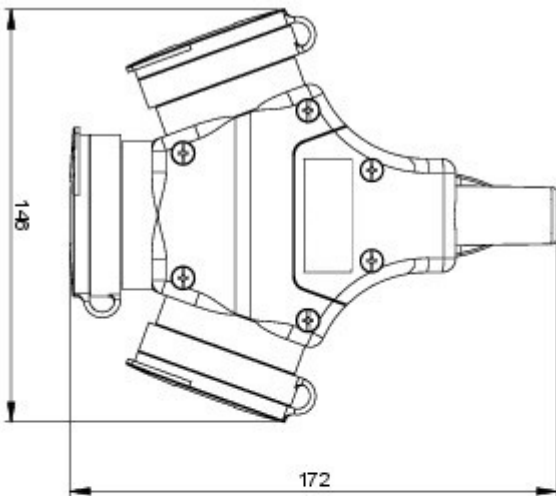

Datenblatt / Datasheet

Gummi 3-fach Kupplung bel./franz System, Mittenschuttkontakt. Mit Dichtwulstverrastung, Shuttern und Deckeln. Vorverdrahtet, anschlussfertig auf Hauptklemme.

Solid rubber made 3-fold outlet bel./french system. IP 44 protection, With lids and shutters.

Typ: 820100
Type:

Nennspannung: AC 250 V
Rated voltage:

Nennstrom: 16 A
Rated current:

Bauart: NF C 61-314 / DIN 49 440-3
According to: Topftiefe 26mm +0 / -5 mm

Schutzart: IP 44
IP-Code

Anschlüsse: Vorverdrahtet
Type of Terminals: Pre-wired

Kontakte: CuZn 37
Material of Terminals:

Kontaktträger: PA im Gehäuse integriert
Carrying parts: PA integrated in the housing

Gehäuse: Gummi
Cover: Rubber

Approbationen: keine
Certified by: none

Anmerkung: mit erhöhtem Berührungsschutz
Annotation: with Shutters