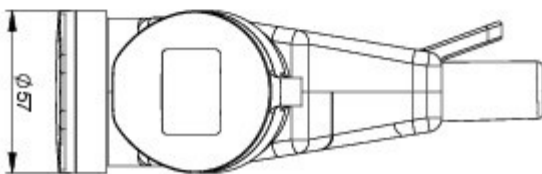

Datenblatt / Datasheet

Gummi 3-fach Kupplung bel./franz System, Mittenschuttkontakt. Mit Dichtwulstverrastung, Shuttern und Deckeln. Vorverdrahtet, anschlussfertig auf Hauptklemme.

Solid rubber made 3-fold outlet bel./french system. IP 44 protection, With lids and shutters.

Typ: 820100
Type:

Nennspannung: AC 250 V
Rated voltage:

Nennstrom: 16 A
Rated current:

Bauart: NF C 61-314 / DIN 49 440-3
According to: Topftiefe 26mm +0 / -5 mm

Schutzart: IP 44
IP-Code

Anschlüsse: Vorverdrahtet
Type of Terminals: Pre-wired

Kontakte: CuZn 37
Material of Terminals:

Kontaktträger: PA im Gehäuse integriert
Carrying parts: PA integrated in the housing

Gehäuse: Gummi
Cover: Rubber

Approbationen: keine
Certified by: none

Anmerkung: mit erhöhtem Berührungsschutz
Annotation: with Shutters