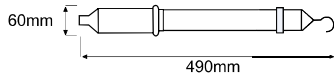

OPRAWY RĘCZNE ŚWIETŁÓWKOWE / FLUORESCENT HAND LAMPS

- Moc: 8W
- Strumień świetlny: 370lm
- 83% niższe zużycie prądu (w porównaniu do 45W źródła żar.)
- Źródło światła: energooszczędna świetlówka T5 (G5)
- Klosz transparentny wykonany z poliwęglanu
- Gryf i kapa wykonane z gumy
- Obrotowy wieszak
- Waga: 0,7 kg
- Przewód gumowy H05RN-F 2x1 mm² o długości 5m
- Świetlówka na listwie montażowej ułatwiającej wymianę
- Możliwość dokupienia i wymiany podzespołów

- Power: 8W
- Luminous flux: 370lm
- 83% lower power consumption (compared to 45W incandescent source)
- Light source: energy saving fluorescent tube T5 (G5)
- Polycarbonate prismatic diffuser
- Handle and cap made of rubber
- Rotating hook
- Weight: 0,7 kg
- Rubber cable H05RN-F 2x1 mm² 5m
- Movable assembly panel to facilitate light source replacement
- Spare parts available