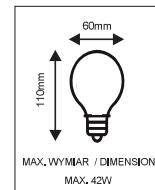

index index	max moc max power	trzonek end cap	rodzaj klosza type of diffuser	kolor colour	waga netto net weight	wymiary produktu product dimensions A/B/C
320170/EU	42W	E27	PRISMATIC		0,52	170/125/115
520174/EU	42W	E27	PRISMATIC		0,52	170/125/115
620171/EU	42W	E27	PRISMATIC		0,52	170/125/115
120176/EU	42W	E27	PRISMATIC		0,52	170/125/115

IP 44

IP 40

The company reserves the right to make design changes or upgrades in the presented product.
Product data sheet does not constitute an offer.

10.07.2018

Lena Lighting S.A.
ul. Kórnicka 52
63-000 Środa Wielkopolska

tel. +48 (61) 28 60 300
fax. +48 (61) 28 54 059
e-mail: office@lenalighting.pl
www.lenalighting.pl

The luminaire complies with the EU RoHS Directive 2011/65/UE.

This product is a subject to electric and electronic waste equipment regulations (WEEE).