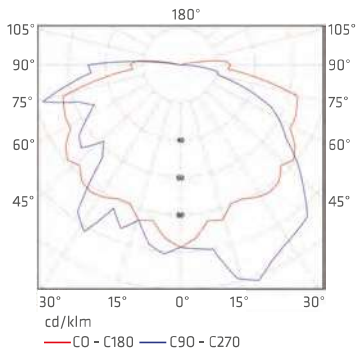

IP 44

IP 40

OVAL SIMETAL 60