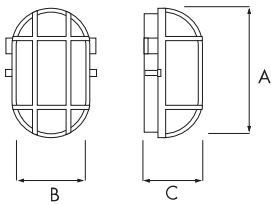

Large gamme de couleurs
Grille de protection
métallique
3 entrées pour en cablage

Le corps: en matière plastique
Diffuseur: en verre
Diffuseur: prismatic
Couleur de corps: blanche,
bronze, noir

Широкая гамма цветов
корпуса
Металлическая защитная
решётка
3 отверстия для проводов

Корпус: пластмасса
Плафон: стекло
Плафон: призматический
Цвет корпуса: белый, серый,
коричневый чёрный

index index	max moc max power	trzonek end cap	rodzaj klosza type of diffuser	kolor colour	waga netto net weight	wymiary produktu product dimensions A/B/C
320170/EU	42W	E27	PRISMATIC		0,52	170/125/115
520174/EU	42W	E27	PRISMATIC		0,52	170/125/115
620171/EU	42W	E27	PRISMATIC		0,52	170/125/115
120176/EU	42W	E27	PRISMATIC		0,52	170/125/115