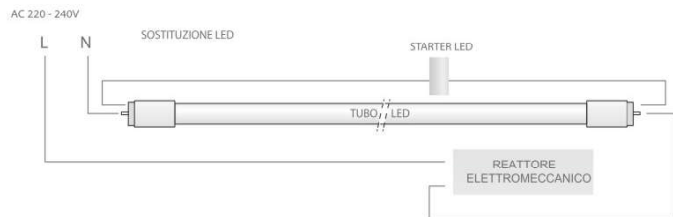

Accessori/Accessories

Accessori/Accessories		imballo
codice		packing
21632	STARTER PER ECO-TUBO LED	25/1000

IMPORTANTE: