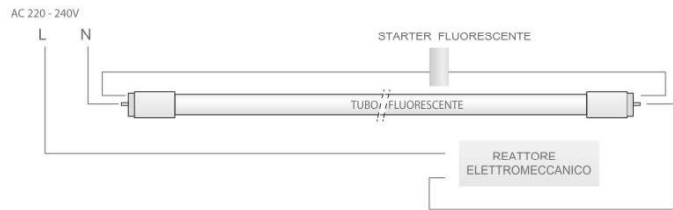

Accessori/Accessories

Accessori/Accessories		imballo
codice		packing
21632	STARTER PER ECO-TUBO LED	25/1000

IMPORTANTE: