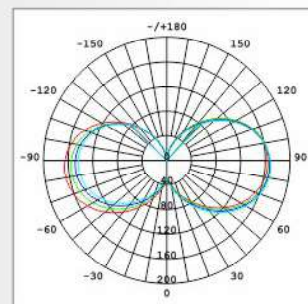

PRO T38LED 15 ALTA_EFFICIENZA/HIGH EFFICIENCY

A+

38mm

T38LED 15

codice code	W	W W	V	attacco base	colore colour	lumen	fascio beam	imballo packing
21586	15	136(ERP)	220-240	E27	2700°K	2200	330°	10/50
21587	15	136(ERP)	220-240	E27	3000°K	2200	330°	10/50
21652	15	139(ERP)	220-240	E27	4000°K	2250	330°	10/50

PRO T38LED 15 DIMMERABILE ALTA_EFFICIENZA/HIGH EFFICIENCY

A+

38mm

Dimmerabile

T38LED 15 DIMMERABILE

codice code	W	W W	V	attacco base	colore colour	lumen	fascio beam	imballo packing
21588	15	125(ERP)	220-240	E27	2700°K	2000	330°	10/50
21589	15	125(ERP)	220-240	E27	3000°K	2000	330°	10/50