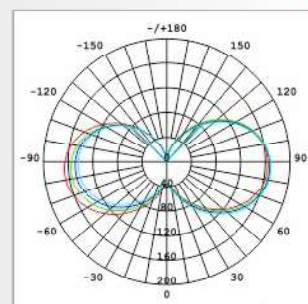

PRO T38LED 15 DIMMERABILE ALTA_EFFICIENZA/HIGH EFFICIENCY

A+

38mm

Dimmerabile

T38LED 15 DIMMERABILE

codice code	W	W W	V	attacco base	colore colour	lumen	fascio beam	imballo packing
21588	15	125(ERP)	220-240	E27	2700°K	2000	330°	10/50
21589	15	125(ERP)	220-240	E27	3000°K	2000	330°	10/50