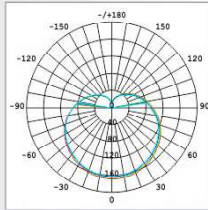

STD GLOBOLED DECO ALTA_EFFICIENZA/HIGH EFFICIENCY

A+

18W EPISTAR	SDCM 1.4	CRI >80	PF >0,5	INSTANT	RoHS
15000H LMFLP 0.85	LSP 15000H A86	20000	Hg	3 ANNI GARANZIA	LONG LIFE 35000

GLOBOLED DECO

codice	W	W	V	attacco	colore	lumen	fascio	imballo
code	W	W	V	base	colour	lumen	beam	packing
21654	18	116(ERP)	220-240	E27	2700°K	1820	270°	5/20
21655	18	117(ERP)	220-240	E27	4000°K	1850	270°	5/20
21656	18	117(ERP)	220-240	E27	6000°K	1850	270°	5/20

STD GLOBOLED DECO STD ALTA_EFFICIENZA/HIGH EFFICIENCY

A+

14W EPISTAR	SDCM 1.4	CRI >80	PF >0,5	INSTANT	RoHS
15000H LMFLP 0.85	LSP 15000H A86	20000	Hg	3 ANNI GARANZIA	LONG LIFE 35000

GLOBOLED DECO STD

codice	W	W	V	attacco	colore	lumen	fascio	imballo
code	W	W	V	base	colour	lumen	beam	packing
21154	14	93(ERP)	220-240	E27	2700°K	1400	270°	5/20
21155	14	96(ERP)	220-240	E27	4000°K	1450	270°	5/20
21215	14	96(ERP)	220-240	E27	6000°K	1450	270°	5/20