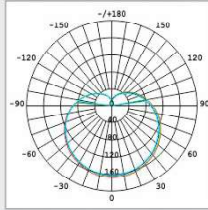

STD GLOBOLED DECO ALTA_EFFICIENZA/HIGH EFFICIENCY

A+

18W EPISTAR	SDCM 1.4	CRI >80	PF >0,5	INSTANT	RoHS
15000H LMFLP 0.85	LSP 15000H A86	20000	Hg	3 ANNI GARANZIA	LONG LIFE 35000

GLOBOLED DECO

codice	W	W	V	attacco	colore	lumen	fascio	imballo
code	W	W	V	base	colour	lumen	beam	packing
21654	18	116(ERP)	220-240	E27	2700°K	1820	270°	5/20
21655	18	117(ERP)	220-240	E27	4000°K	1850	270°	5/20
21656	18	117(ERP)	220-240	E27	6000°K	1850	270°	5/20

STD GLOBOLED DECO STD ALTA_EFFICIENZA/HIGH EFFICIENCY

A+

14W EPISTAR	SDCM 1.4	CRI >80	PF >0,5	INSTANT	RoHS
15000H LMFLP 0.85	LSP 15000H A86	20000	Hg	3 ANNI GARANZIA	LONG LIFE 35000

GLOBOLED DECO STD

codice	W	W	V	attacco	colore	lumen	fascio	imballo
code	W	W	V	base	colour	lumen	beam	packing
21154	14	93(ERP)	220-240	E27	2700°K	1400	270°	5/20
21155	14	96(ERP)	220-240	E27	4000°K	1450	270°	5/20
21215	14	96(ERP)	220-240	E27	6000°K	1450	270°	5/20