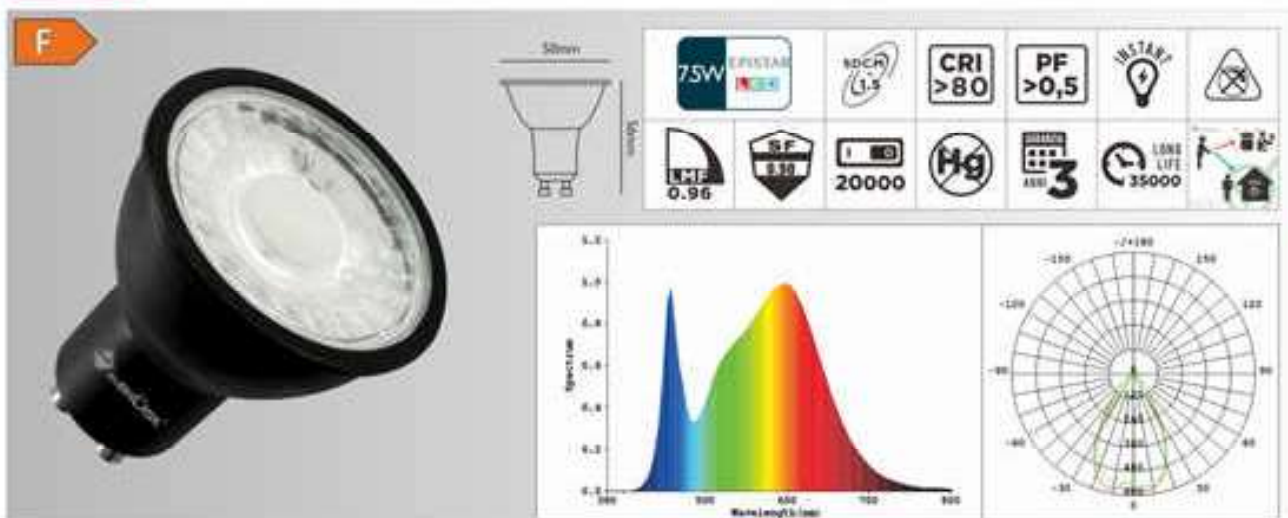

## STD MICROICALED TRP

### DICROICALED TRP

codice	W	W	V	attacco	colore	lumen360°	lumen90°	fascio	imballo
code	W	W	V	base	colour	lumen360°	lumen90°	beam	packing
21660	7.5	88(ERP)	220-240	GU10	3000K	650	640	60°	10/100
21661	7.5	91(ERP)	220-240	GU10	4000K	670	660	60°	10/100

## STD MICROICALED TRP DIMMERABILE

### DICROICALED TRP DIMMERABILE

codice	W	W	V	attacco	colore	lumen360°	lumen90°	fascio	imballo
code	W	W	V	base	colour	lumen360°	lumen90°	beam	packing
21662	7.5	84(ERP)	220-240	GU10	3000K	620	610	60°	10/100