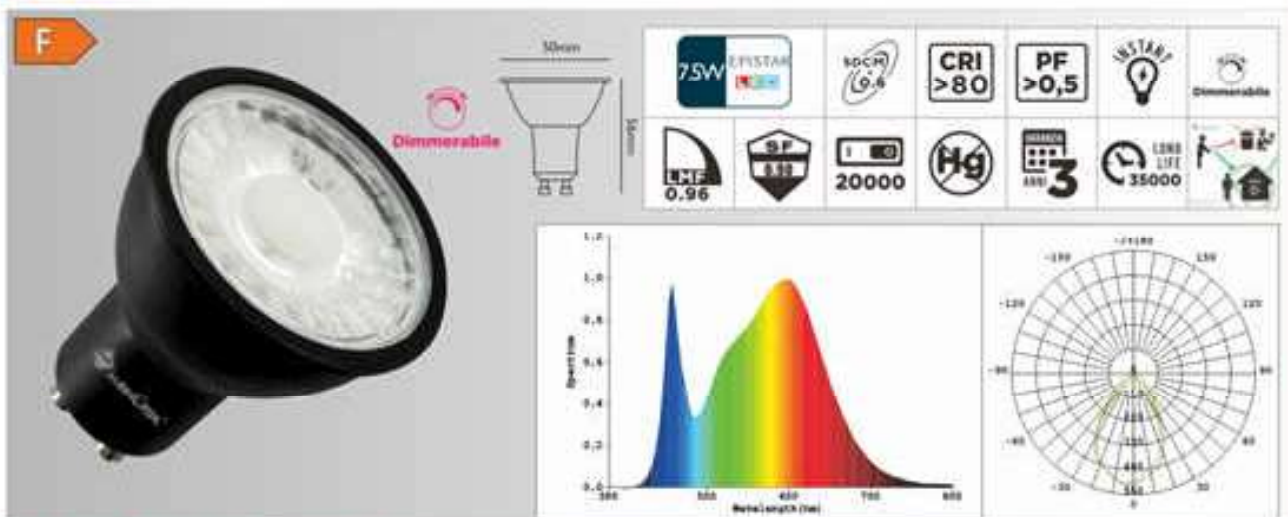

## STD MICROICALED TRP

### DICROICALED TRP

codice	W	W	V	attacco	colore	lumen360°	lumen90°	fascio	imballo
code	W	W	V	base	colour	lumen360°	lumen90°	beam	packing
21660	7.5	88(ERP)	220-240	GU10	3000K	650	640	60°	10/100
21661	7.5	91(ERP)	220-240	GU10	4000K	670	660	60°	10/100

## STD MICROICALED TRP DIMMERABILE

### DICROICALED TRP DIMMERABILE

codice	W	W	V	attacco	colore	lumen360°	lumen90°	fascio	imballo
code	W	W	V	base	colour	lumen360°	lumen90°	beam	packing
21662	7.5	84(ERP)	220-240	GU10	3000K	620	610	60°	10/100