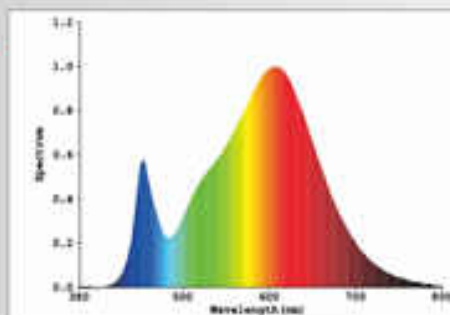

PRO PAR38LED IP65

F

15W EPISTAR	SDCR 4.3	CRI >80	PF >0,5	INSTANT	
LMF 0.96	SF 8.8	20000	Hg	4	LONG LIFE 40000

PAR38LED IP65

codice	W	W	V	attacco	colore	lumen360°	lumen90°	fascio	imballo
code	W	W	V	base	colour	lumen360°	lumen90°	beam	packing
21676	15	146(ERP)	220-240	E27	3000°K	1300	1250	40°	5/30

PAR38LED IP65

codice	W	W	V	attacco	colore	lumen360°	lumen120°	fascio	imballo
code	W	W	V	base	colour	lumen360°	lumen120°	beam	packing
21677	15	145(ERP)	220-240	E27	3000°K	1300	1240	115°	5/30

PRO PAR38LED IP65 DIMMERABILE

F

Dimmerabile

15W EPISTAR	SDCR 4.3	CRI >80	PF >0,5	INSTANT	Dimmerabile
LMF 0.96	SF 8.8	20000	Hg	4	LONG LIFE 40000

PAR38LED IP65

codice	W	W	V	attacco	colore	lumen360°	lumen90°	fascio	imballo
code	W	W	V	base	colour	lumen360°	lumen90°	beam	packing
21680	15	140(ERP)	220-240	E27	3000°K	1250	1200	40°	5/30