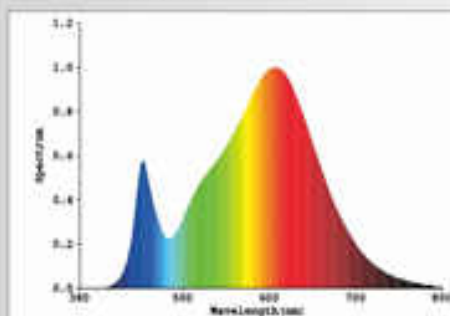

PRO PAR38LED IP65

F

15W EPISTAR	SDCR 4.3	CRI >80	PF >0,5	INSTANT	
LMF 0.96	SF 8.8	20000	Hg	4	LONG LIFE 40000

PAR38LED IP65

codice	W	W	V	attacco	colore	lumen360°	lumen90°	fascio	imballo
code	W	W	V	base	colour	lumen360°	lumen90°	beam	packing
21676	15	146(ERP)	220-240	E27	3000°K	1300	1250	40°	5/30

PAR38LED IP65

codice	W	W	V	attacco	colore	lumen360°	lumen120°	fascio	imballo
code	W	W	V	base	colour	lumen360°	lumen120°	beam	packing
21677	15	145(ERP)	220-240	E27	3000°K	1300	1240	115°	5/30

PRO PAR38LED IP65 DIMMERABILE

F

Dimmerabile

15W EPISTAR	SDCR 4.3	CRI >80	PF >0,5	INSTANT	Dimmerabile
LMF 0.96	SF 8.8	20000	Hg	4	LONG LIFE 40000

PAR38LED IP65

codice	W	W	V	attacco	colore	lumen360°	lumen90°	fascio	imballo
code	W	W	V	base	colour	lumen360°	lumen90°	beam	packing
21680	15	140(ERP)	220-240	E27	3000°K	1250	1200	40°	5/30