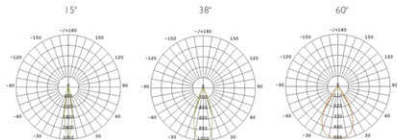

DICRO_PRECISE DIMMERABILE

codice	W	W	V	attacco	colore	lumen360°/cd	lumen90°	fascio	imballo
code	W	W	V	base	colour	lumen360°/cd	lumen90°	beam	packing
21688	6.8	61 (ERP)	220-240	GU10	2700°K	480/2800	430	15°	10/100
21689	6.8	61 (ERP)	220-240	GU10	2700°K	480/1000	430	38°	10/100
21690	6.8	61 (ERP)	220-240	GU10	2700°K	480/530	430	60°	10/100