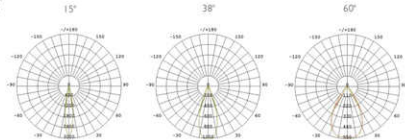

DICRO_PRECISE DIMMERABILE

codice	W	W	V	attacco	colore	lumen360°/cd	lumen90°	fascio	imballo
code	W	W	V	base	colour	lumen360°/cd	lumen90°	beam	packing
21691	6.8	63 (ERP)	220-240	GU10	3000°K	500/2900	450	15°	10/100
21692	6.8	63 (ERP)	220-240	GU10	3000°K	500/1100	450	38°	10/100
21693	6.8	63 (ERP)	220-240	GU10	3000°K	500/550	450	60°	10/100