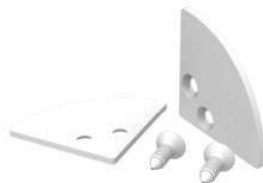

PR3\_EVO Profilo in alluminio/Aluminium profile

cod.21440  
PR3\_EVO  
alluminio/aluminium

PR3\_EVO

codice code	
21440	Profilo in alluminio 2m PR3_EVO angolare - Aluminium profile 2m PR3_EVO corner.
21441	Profilo in alluminio Bianco 2m PR3_EVO angolare - White aluminium profile 2m PR3_EVO corner.

Diffusore satinato  
Frosted diffuser  
1x  
Cod.21442

Diffusore opale  
Opal diffuser  
1x  
Cod.21443

Kit 4 viti+2 testate di chiusura  
4 screws+2 end caps kit  
1x  
Cod.21444

Kit 4 viti+2 testate di chiusura Bianco  
4 screws+2 end caps kit white  
1x  
Cod.21445