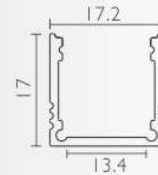

PRI_DEEP Profili in alluminio/ Aluminium profiles

cod. 21494
PRI_DEEP
alluminio/aluminium

cod. 21495
PRI_DEEP
bianco/white

PRI_DEEP

codice code	
21494	Profilo in alluminio 2m PRI_DEEP superficie - Aluminium profile 2m PRI_DEEP surface
21495	Profilo in alluminio Bianco 2m PRI_DEEP superficie - White aluminium profile 2M PRI_DEEP surface