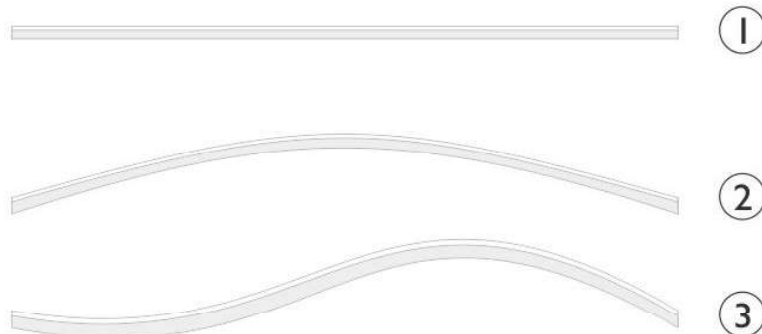

PR5 FLEX SET PROFILO PIEGHEVOLE / SET BENDABLE PROFILE

cod. 21623
PR5 FLEX
 Set completo profilo alluminio
 Complete set aluminium profile

PR5 FLEX

codice code	
21623	Set profilo 2m alluminio con diffusore opale, testate bianche, 4 staffe 2m aluminium profile set with opal diffuser, white end caps, 4 brackets

Diffusore opale
Opal diffuser

Kit 2 testate Bianco
2 end caps kit white

4 staffe fissaggio
4 fixing brackets

Facile da modellare
Easy to shape