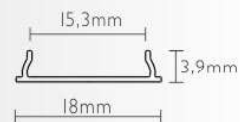

PR5 FLEX SET PROFILO PIEGHEVOLE / SET BENDABLE PROFILE

cod. 21623
PR5 FLEX
 Set completo profilo alluminio
 Complete set aluminium profile

PR5 FLEX

codice code	
21623	Set profilo 2m alluminio con diffusore opale, testate bianche, 4 staffe 2m aluminium profile set with opal diffuser, white end caps, 4 brackets