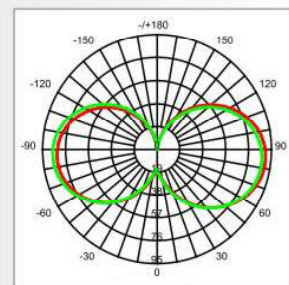

**T28LED 8 DIMMERABILE\_EVO**

codice code	W	W	V	attacco base	colore colour	lumen	fascio beam	imballo packing
21637	8	65(ERP)	220-240	E27	2700°K	900	330°	10/50
21638	8	65(ERP)	220-240	E27	3000°K	900	330°	10/50
21639	8	65(ERP)	220-240	E14	2700°K	900	330°	10/50
21640	8	65(ERP)	220-240	E14	3000°K	900	330°	10/50