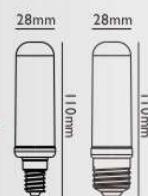

**T28LED 8 DIMMERABILE\_EVO**

codice code	W	W	V	attacco base	colore colour	lumen	fascio beam	imballo packing
21637	8	65(ERP)	220-240	E27	2700°K	900	330°	10/50
21638	8	65(ERP)	220-240	E27	3000°K	900	330°	10/50
21639	8	65(ERP)	220-240	E14	2700°K	900	330°	10/50
21640	8	65(ERP)	220-240	E14	3000°K	900	330°	10/50