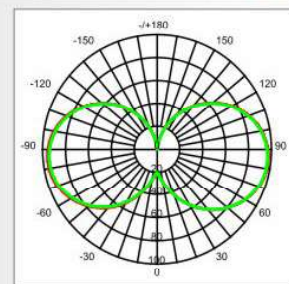

**PRO** T28LED 8\_EVO ALTA EFFICIENZA/HIGH EFFICIENCY

A+

8W EPISTAR	SDCM 4,6	CRI >80	PF >0,5	INSTANT	
15000h LLMF 0.88	LSF 15000h 0.99	20000	Hg	GARANZIA ANNI 4	LONG LIFE 40000

**T28LED 8\_EVO**

codice code	W	W	V	attacco base	colore colour	lumen	fascio beam	imballo packing
21633	8	68(ERP)	220-240	E14	3000°K	950	330°	10/50
21634	8	71(ERP)	220-240	E14	4000°K	1000	330°	10/50
21635	8	68(ERP)	220-240	E27	3000°K	950	330°	10/50
21636	8	71(ERP)	220-240	E27	4000°K	1000	330°	10/50