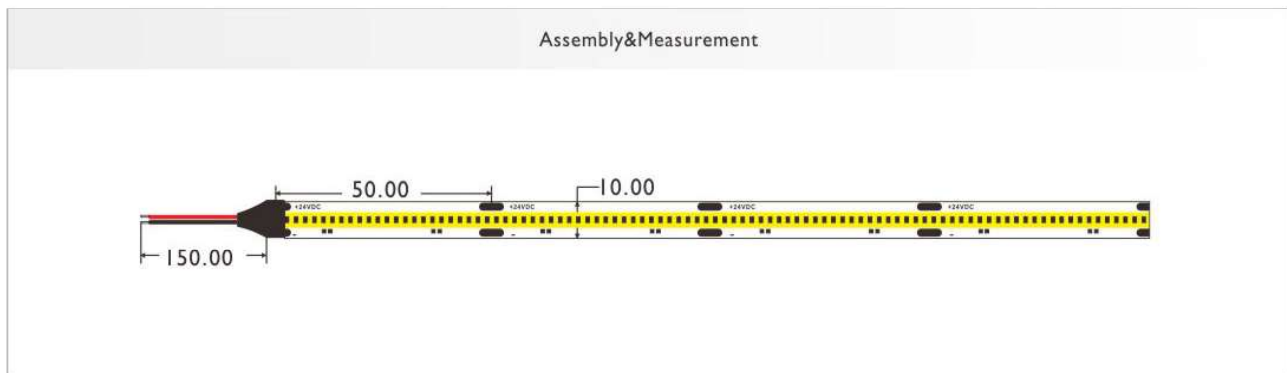

GARANZIA
ANNI **4**
LONG LIFE
40000
CRI
>90