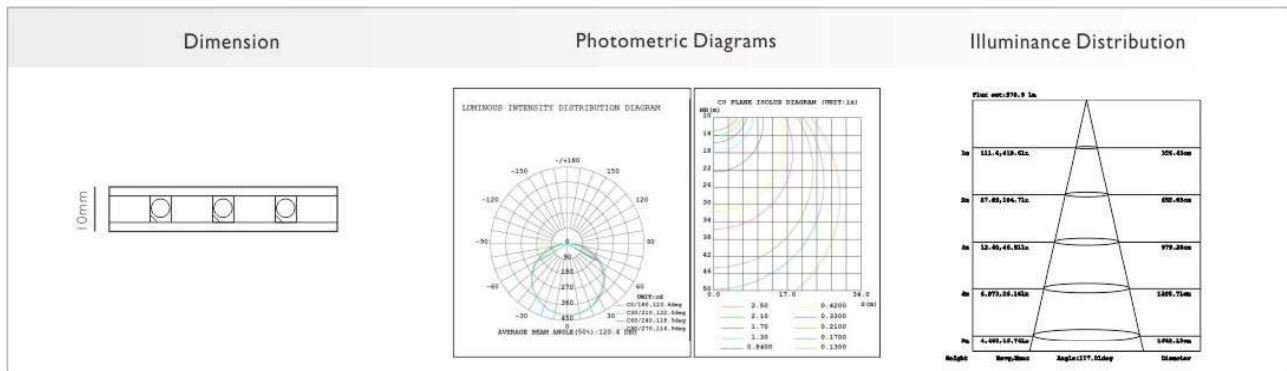

GARANZIA
ANNI **4**
LONG LIFE
40000
CRI
>90