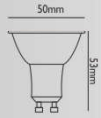

ECO DECO-COB-5 38

A+

5W EPISTAR
SDCM 6
CRI >80
PF >0,4
INSTANT
No Infrarad
UV STOP
RoHS
CE
L

LMF 0.83
LSP 15000h
20000
Hg
2 ANNI
LONG LIFE 20000

DECO-COB-5 38

codice	W	W	V	attacco	colore	lumen360°	lumen90°	fascio	imballo
code	W	W	V	base	colour	lumen360°	lumen90°	beam	packing
21137	5	51(ERP)	220-240	GU10	3000°K	400	360	38°	10/200
21138	5	53(ERP)	220-240	GU10	4000°K	420	370	38°	10/200

ECO DECO-SMD-5

A+

5W EPISTAR
SDCM 6
CRI >80
PF >0,4
INSTANT
No Infrarad
UV STOP
RoHS
CE
L

LMF 0.83
LSP 15000h
20000
Hg
2 ANNI
LONG LIFE 20000

DECO-SMD-5

codice	W	W	V	attacco	colore	lumen360°	lumen90°	fascio	imballo
code	W	W	V	base	colour	lumen360°	lumen90°	beam	packing
21527	5	63(ERP)	220-240	GU10	3000°K	470	460	48°	10/100
21528	5	66(ERP)	220-240	GU10	4000°K	480	470	48°	10/100