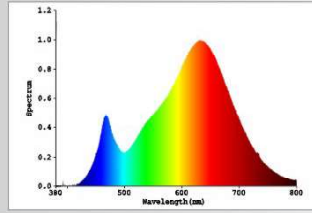

ECO DECO-COB-5 38

A+

5W EPISTAR
SDCM 6
CRI >80
PF >0,4
INSTANT
No Infrarad
UV STOP
RoHS
CE
L

LMF 0.83
LSP 15000h
20000
Hg
2 ANNI
LONG LIFE 20000

DECO-COB-5 38

codice	W	W	V	attacco	colore	lumen360°	lumen90°	fascio	imballo
code	W	W	V	base	colour	lumen360°	lumen90°	beam	packing
21137	5	51(ERP)	220-240	GU10	3000°K	400	360	38°	10/200
21138	5	53(ERP)	220-240	GU10	4000°K	420	370	38°	10/200

ECO PAR30LED

A+

10W San'an
SDCM 6
CRI >80
PF >0,5
INSTANT
No Infrarad
UV STOP
RoHS
CE
L

LMF 0.83
LSP 15000h
20000
Hg
2 ANNI
LONG LIFE 20000

PAR30LED TUTTO VETRO

codice	W	W	V	attacco	colore	lumen360°	lumen90°	fascio	imballo
code	W	W	V	base	colour	lumen360°	lumen90°	beam	packing
21353	10	91(ERP)	220-240	E27	3000°K	800	780	50°	1/20

ECO DECO-SMD-5

A+

5W EPISTAR
SDCM 6
CRI >80
PF >0,4
INSTANT
No Infrarad
UV STOP
RoHS
CE
L

LMF 0.83
LSP 15000h
20000
Hg
2 ANNI
LONG LIFE 20000

DECO-SMD-5

codice	W	W	V	attacco	colore	lumen360°	lumen90°	fascio	imballo
code	W	W	V	base	colour	lumen360°	lumen90°	beam	packing
21527	5	63(ERP)	220-240	GU10	3000°K	470	460	48°	10/100
21528	5	66(ERP)	220-240	GU10	4000°K	480	470	48°	10/100

ECO ECO-PIATTADECO

A+

7W EPISTAR
SDCM 6
CRI >80
PF >0,5
INSTANT
No Infrarad
UV STOP
RoHS
CE
L

LMF 0.83
LSP 15000h
20000
Hg
2 ANNI
LONG LIFE 20000

ECO-PIATTADECO

codice	W	W	V	attacco	colore	lumen	fascio	imballo
code	W	W	V	base	colour	lumen	beam	packing
21583	7	47(ERP)	220-240	GX53-I	3000°K	600	100°	10/100
21584	7	48(ERP)	220-240	GX53-I	4000°K	620	100°	10/100
21585	7	50(ERP)	220-240	GX53-I	6000°K	640	100°	10/100