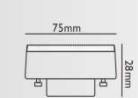

ECO ECO-PIATTADECO

A+