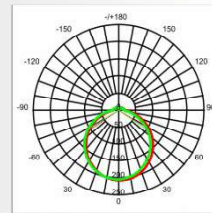

7W EPISTAR
SDCM 6
CRI >80
PF >0,5
INSTANT
No Infrarad
UV STOP
RoHS
CE
L

LMF 0.83
LSP 15000h
20000
Hg
2 ANNI
LONG LIFE 20000