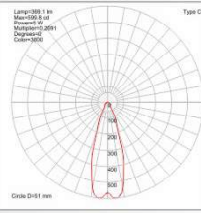

ECO DECO-COB-5 38

A+

5W EPISTAR
SDCM 6
CRI >80
PF >0,4
INSTANT
No Infrarad
UV STOP
RoHS
CE
L

LMF 0.83
LSP 15000h
20000
Hg
2 ANNI
LONG LIFE 20000

DECO-COB-5 38

codice	W	W	V	attacco	colore	lumen360°	lumen90°	fascio	imballo
code	W	W	V	base	colour	lumen360°	lumen90°	beam	packing
21137	5	51(ERP)	220-240	GU10	3000°K	400	360	38°	10/200
21138	5	53(ERP)	220-240	GU10	4000°K	420	370	38°	10/200

ECO PAR30LED

A+

10W San'an
SDCM 6
CRI >80
PF >0,5
INSTANT
No Infrarad
UV STOP
RoHS
CE
L

LMF 0.83
LSP 15000h
20000
Hg
2 ANNI
LONG LIFE 20000

PAR30LED TUTTO VETRO

codice	W	W	V	attacco	colore	lumen360°	lumen90°	fascio	imballo
code	W	W	V	base	colour	lumen360°	lumen90°	beam	packing
21353	10	91(ERP)	220-240	E27	3000°K	800	780	50°	1/20

ECO DECO-SMD-5

A+

5W EPISTAR
SDCM 6
CRI >80
PF >0,4
INSTANT
No Infrarad
UV STOP
RoHS
CE
L

LMF 0.83
LSP 15000h
20000
Hg
2 ANNI
LONG LIFE 20000

DECO-SMD-5

codice	W	W	V	attacco	colore	lumen360°	lumen90°	fascio	imballo
code	W	W	V	base	colour	lumen360°	lumen90°	beam	packing
21527	5	63(ERP)	220-240	GU10	3000°K	470	460	48°	10/100
21528	5	66(ERP)	220-240	GU10	4000°K	480	470	48°	10/100

ECO ECO-PIATTADECO

A+

7W EPISTAR
SDCM 6
CRI >80
PF >0,5
INSTANT
No Infrarad
UV STOP
RoHS
CE
L

LMF 0.83
LSP 15000h
20000
Hg
2 ANNI
LONG LIFE 20000

ECO-PIATTADECO

codice	W	W	V	attacco	colore	lumen	fascio	imballo
code	W	W	V	base	colour	lumen	beam	packing
21583	7	47(ERP)	220-240	GX53-I	3000°K	600	100°	10/100
21584	7	48(ERP)	220-240	GX53-I	4000°K	620	100°	10/100
21585	7	50(ERP)	220-240	GX53-I	6000°K	640	100°	10/100