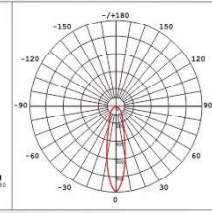

ECO DECO-COB-5 38

A+

5W EPISTAR
SDCM 6
CRI >80
PF >0,4
INSTANT
No Infrarad
UV STOP
RoHS
CE
L

LMF 0.83
LSP 15000h
20000
Hg
2 ANNI
LONG LIFE 20000

DECO-COB-5 38

codice	W	W	V	attacco	colore	lumen360°	lumen90°	fascio	imballo
code	W	W	V	base	colour	lumen360°	lumen90°	beam	packing
21137	5	51(ERP)	220-240	GU10	3000°K	400	360	38°	10/200
21138	5	53(ERP)	220-240	GU10	4000°K	420	370	38°	10/200

ECO PAR30LED

A+

10W San'an
SDCM 6
CRI >80
PF >0,5
INSTANT
No Infrarad
UV STOP
RoHS
CE
L

LMF 0.83
LSP 15000h
20000
Hg
2 ANNI
LONG LIFE 20000

PAR30LED TUTTO VETRO

codice	W	W	V	attacco	colore	lumen360°	lumen90°	fascio	imballo
code	W	W	V	base	colour	lumen360°	lumen90°	beam	packing
21353	10	91(ERP)	220-240	E27	3000°K	800	780	50°	1/20

ECO DECO-SMD-5

A+

5W EPISTAR
SDCM 6
CRI >80
PF >0,4
INSTANT
No Infrarad
UV STOP
RoHS
CE
L

LMF 0.83
LSP 15000h
20000
Hg
2 ANNI
LONG LIFE 20000

DECO-SMD-5

codice	W	W	V	attacco	colore	lumen360°	lumen90°	fascio	imballo
code	W	W	V	base	colour	lumen360°	lumen90°	beam	packing
21527	5	63(ERP)	220-240	GU10	3000°K	470	460	48°	10/100
21528	5	66(ERP)	220-240	GU10	4000°K	480	470	48°	10/100