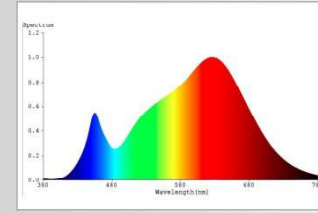

ECO DECO-COB-5 38

A+

5W EPISTAR
SDCM 6
CRI >80
PF >0,4
INSTANT
No Infrarad
UV STOP
RoHS
CE
L

LMF 0.83
LSP 15000h
20000
Hg
2 ANNI
LONG LIFE 20000

DECO-COB-5 38

codice	W	W	V	attacco	colore	lumen360°	lumen90°	fascio	imballo
code	W	W	V	base	colour	lumen360°	lumen90°	beam	packing
21137	5	51(ERP)	220-240	GU10	3000°K	400	360	38°	10/200
21138	5	53(ERP)	220-240	GU10	4000°K	420	370	38°	10/200

ECO PAR30LED

A+

10W San'an
SDCM 6
CRI >80
PF >0,5
INSTANT
No Infrarad
UV STOP
RoHS
CE
L

LMF 0.83
LSP 15000h
20000
Hg
2 ANNI
LONG LIFE 20000

PAR30LED TUTTO VETRO

codice	W	W	V	attacco	colore	lumen360°	lumen90°	fascio	imballo
code	W	W	V	base	colour	lumen360°	lumen90°	beam	packing
21353	10	91(ERP)	220-240	E27	3000°K	800	780	50°	1/20

ECO DECO-SMD-5

A+

5W EPISTAR
SDCM 6
CRI >80
PF >0,4
INSTANT
No Infrarad
UV STOP
RoHS
CE
L

LMF 0.83
LSP 15000h
20000
Hg
2 ANNI
LONG LIFE 20000

DECO-SMD-5

codice	W	W	V	attacco	colore	lumen360°	lumen90°	fascio	imballo
code	W	W	V	base	colour	lumen360°	lumen90°	beam	packing
21527	5	63(ERP)	220-240	GU10	3000°K	470	460	48°	10/100
21528	5	66(ERP)	220-240	GU10	4000°K	480	470	48°	10/100

ECO ECO-PIATTADECO

A+

7W EPISTAR
SDCM 6
CRI >80
PF >0,5
INSTANT
No Infrarad
UV STOP
RoHS
CE
L

LMF 0.83
LSP 15000h
20000
Hg
2 ANNI
LONG LIFE 20000

ECO-PIATTADECO

codice	W	W	V	attacco	colore	lumen	fascio	imballo
code	W	W	V	base	colour	lumen	beam	packing
21583	7	47(ERP)	220-240	GX53-I	3000°K	600	100°	10/100
21584	7	48(ERP)	220-240	GX53-I	4000°K	620	100°	10/100
21585	7	50(ERP)	220-240	GX53-I	6000°K	640	100°	10/100