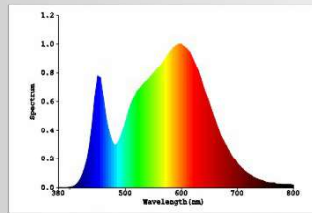

ECO DECO-COB-5 38

A+

5W EPISTAR
SDCM 6
CRI >80
PF >0,4
INSTANT
No Infrarad
UV STOP
RoHS
CE
L

LMF 0.83
LSP 15000h
20000
Hg
2 ANNI
LONG LIFE 20000

DECO-COB-5 38

codice	W	W	V	attacco	colore	lumen360°	lumen90°	fascio	imballo
code	W	W	V	base	colour	lumen360°	lumen90°	beam	packing
21137	5	51(ERP)	220-240	GU10	3000°K	400	360	38°	10/200
21138	5	53(ERP)	220-240	GU10	4000°K	420	370	38°	10/200

ECO PAR30LED

A+

10W San'an
SDCM 6
CRI >80
PF >0,5
INSTANT
No Infrarad
UV STOP
RoHS
CE
L

LMF 0.83
LSP 15000h
20000
Hg
2 ANNI
LONG LIFE 20000

PAR30LED TUTTO VETRO

codice	W	W	V	attacco	colore	lumen360°	lumen90°	fascio	imballo
code	W	W	V	base	colour	lumen360°	lumen90°	beam	packing
21353	10	91(ERP)	220-240	E27	3000°K	800	780	50°	1/20

ECO DECO-SMD-5

A+

5W EPISTAR
SDCM 6
CRI >80
PF >0,4
INSTANT
No Infrarad
UV STOP
RoHS
CE
L

LMF 0.83
LSP 15000h
20000
Hg
2 ANNI
LONG LIFE 20000

DECO-SMD-5

codice	W	W	V	attacco	colore	lumen360°	lumen90°	fascio	imballo
code	W	W	V	base	colour	lumen360°	lumen90°	beam	packing
21527	5	63(ERP)	220-240	GU10	3000°K	470	460	48°	10/100
21528	5	66(ERP)	220-240	GU10	4000°K	480	470	48°	10/100

ECO ECO-PIATTADECO

A+

7W EPISTAR
SDCM 6
CRI >80
PF >0,5
INSTANT
No Infrarad
UV STOP
RoHS
CE
L

LMF 0.83
LSP 15000h
20000
Hg
2 ANNI
LONG LIFE 20000

ECO-PIATTADECO

codice	W	W	V	attacco	colore	lumen	fascio	imballo
code	W	W	V	base	colour	lumen	beam	packing
21583	7	47(ERP)	220-240	GX53-I	3000°K	600	100°	10/100
21584	7	48(ERP)	220-240	GX53-I	4000°K	620	100°	10/100
21585	7	50(ERP)	220-240	GX53-I	6000°K	640	100°	10/100