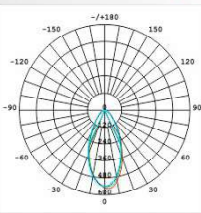

ECO DECO-COB-5 38

A+

5W EPISTAR
SDCM 6
CRI >80
PF >0,4
INSTANT
No Infrarad
UV STOP
RoHS
CE
L

LMF 0.83
LSP 15000h
20000
Hg
2 ANNI
LONG LIFE 20000

DECO-COB-5 38

codice	W	W	V	attacco	colore	lumen360°	lumen90°	fascio	imballo
code	W	W	V	base	colour	lumen360°	lumen90°	beam	packing
21137	5	51(ERP)	220-240	GU10	3000°K	400	360	38°	10/200
21138	5	53(ERP)	220-240	GU10	4000°K	420	370	38°	10/200

ECO PAR30LED

A+

10W San'an
SDCM 6
CRI >80
PF >0,5
INSTANT
No Infrarad
UV STOP
RoHS
CE
L

LMF 0.83
LSP 15000h
20000
Hg
2 ANNI
LONG LIFE 20000

PAR30LED TUTTO VETRO

codice	W	W	V	attacco	colore	lumen360°	lumen90°	fascio	imballo
code	W	W	V	base	colour	lumen360°	lumen90°	beam	packing
21353	10	91(ERP)	220-240	E27	3000°K	800	780	50°	1/20

ECO DECO-SMD-5

A+

5W EPISTAR
SDCM 6
CRI >80
PF >0,4
INSTANT
No Infrarad
UV STOP
RoHS
CE
L

LMF 0.83
LSP 15000h
20000
Hg
2 ANNI
LONG LIFE 20000

DECO-SMD-5

codice	W	W	V	attacco	colore	lumen360°	lumen90°	fascio	imballo
code	W	W	V	base	colour	lumen360°	lumen90°	beam	packing
21527	5	63(ERP)	220-240	GU10	3000°K	470	460	48°	10/100
21528	5	66(ERP)	220-240	GU10	4000°K	480	470	48°	10/100