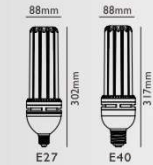

ECO HIGHPOWERLED 27

A+

27W LED
SDCR ≤ 6
CRI >80
PF >0,9
INSTANT
15000h
LSP 15000h
15000
Hg
2 ANNI
LONG LIFE 20000

HIGHPOWERLED 27

codice	W	W	V	attacco	colore	lumen	fascio	imballo
code	W	W	V	base	colour	lumen	beam	packing
21362	27	162(ERP)	220-240	E27	3000°K	2700	270°	20
21366	27	169(ERP)	220-240	E27	5000°K	2850	270°	20

ECO HIGHPOWERLED 45

A+

45W LED
SDCR ≤ 6
CRI >80
PF >0,9
INSTANT
15000h
LSP 15000h
15000
Hg
2 ANNI
LONG LIFE 20000

HIGHPOWERLED 45

codice	W	W	V	attacco	colore	lumen	fascio	imballo
code	W	W	V	base	colour	lumen	beam	packing
21364	45	252(ERP)	220-240	E27	3000°K	4500	270°	20
21368	45	259(ERP)	220-240	E27	5000°K	4650	270°	20
21370	45	252(ERP)	220-240	E40	3000°K	4500	270°	20
21372	45	259(ERP)	220-240	E40	5000°K	4650	270°	20

ECO HIGHPOWERLED 35

A+

35W LED
SDCR ≤ 6
CRI >80
PF >0,9
INSTANT
15000h
LSP 15000h
15000
Hg
2 ANNI
LONG LIFE 20000

HIGHPOWERLED 35

codice	W	W	V	attacco	colore	lumen	fascio	imballo
code	W	W	V	base	colour	lumen	beam	packing
21363	35	202(ERP)	220-240	E27	3000°K	3500	360°	20
21367	35	209(ERP)	220-240	E27	5000°K	3650	360°	20

ECO HIGHPOWERLED 55

A+

55W LED
SDCR ≤ 6
CRI >80
PF >0,9
INSTANT
15000h
LSP 15000h
15000
Hg
2 ANNI
LONG LIFE 20000

HIGHPOWERLED 55

codice	W	W	V	attacco	colore	lumen	fascio	imballo
code	W	W	V	base	colour	lumen	beam	packing
21365	55	302(ERP)	220-240	E27	3000°K	5500	270°	8
21369	55	309(ERP)	220-240	E27	5000°K	5650	270°	8
21371	55	302(ERP)	220-240	E40	3000°K	5500	270°	8
21373	55	309(ERP)	220-240	E40	5000°K	5650	270°	8