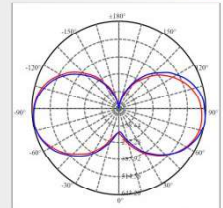

HIGHPOWERLED 55

codice	W	W	V	attacco	colore	lumen	fascio	imballo
code	W	W	V	base	colour	lumen	beam	packing
21365	55	302(ERP)	220-240	E27	3000°K	5500	270°	8
21369	55	309(ERP)	220-240	E27	5000°K	5650	270°	8
21371	55	302(ERP)	220-240	E40	3000°K	5500	270°	8
21373	55	309(ERP)	220-240	E40	5000°K	5650	270°	8