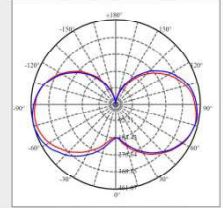

ECO HIGHPOWERLED 27

A+

27W LED
SDCR ≤ 6
CRI >80
PF >0,9
INSTANT
15000h
LSP 15000h
15000
Hg
2 ANNI
LONG LIFE 20000

HIGHPOWERLED 27

codice	W	W	V	attacco	colore	lumen	fascio	imballo
code	W	W	V	base	colour	lumen	beam	packing
21362	27	162(ERP)	220-240	E27	3000°K	2700	270°	20
21366	27	169(ERP)	220-240	E27	5000°K	2850	270°	20

ECO HIGHPOWERLED 45

A+

45W LED
SDCR ≤ 6
CRI >80
PF >0,9
INSTANT
15000h
LSP 15000h
15000
Hg
2 ANNI
LONG LIFE 20000

HIGHPOWERLED 45

codice	W	W	V	attacco	colore	lumen	fascio	imballo
code	W	W	V	base	colour	lumen	beam	packing
21364	45	252(ERP)	220-240	E27	3000°K	4500	270°	20
21368	45	259(ERP)	220-240	E27	5000°K	4650	270°	20
21370	45	252(ERP)	220-240	E40	3000°K	4500	270°	20
21372	45	259(ERP)	220-240	E40	5000°K	4650	270°	20