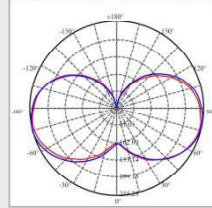

ECO HIGHPOWERLED 27

A+

27W LED
SDCR ≤ 6
CRI >80
PF >0,9
INSTANT
15000h
LSP 15000h
15000
Hg
2 ANNI
LONG LIFE 20000

HIGHPOWERLED 27

codice	W	W	V	attacco	colore	lumen	fascio	imballo
code	W	W	V	base	colour	lumen	beam	packing
21362	27	162(ERP)	220-240	E27	3000°K	2700	270°	20
21366	27	169(ERP)	220-240	E27	5000°K	2850	270°	20

ECO HIGHPOWERLED 45

A+

45W LED
SDCR ≤ 6
CRI >80
PF >0,9
INSTANT
15000h
LSP 15000h
15000
Hg
2 ANNI
LONG LIFE 20000

HIGHPOWERLED 45

codice	W	W	V	attacco	colore	lumen	fascio	imballo
code	W	W	V	base	colour	lumen	beam	packing
21364	45	252(ERP)	220-240	E27	3000°K	4500	270°	20
21368	45	259(ERP)	220-240	E27	5000°K	4650	270°	20
21370	45	252(ERP)	220-240	E40	3000°K	4500	270°	20
21372	45	259(ERP)	220-240	E40	5000°K	4650	270°	20