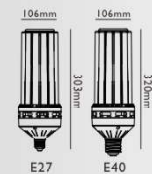

ECO HIGHPOWERLED 27

A+

27W LED
SDCR ≤ 6
CRI >80
PF >0,9
INSTANT
15000h
LSP 15000h
15000
Hg
2 ANNI
LONG LIFE 20000

HIGHPOWERLED 27

codice	W	W	V	attacco	colore	lumen	fascio	imballo
code	W	W	V	base	colour	lumen	beam	packing
21362	27	162(ERP)	220-240	E27	3000°K	2700	270°	20
21366	27	169(ERP)	220-240	E27	5000°K	2850	270°	20

ECO HIGHPOWERLED 45

A+

45W LED
SDCR ≤ 6
CRI >80
PF >0,9
INSTANT
15000h
LSP 15000h
15000
Hg
2 ANNI
LONG LIFE 20000

HIGHPOWERLED 45

codice	W	W	V	attacco	colore	lumen	fascio	imballo
code	W	W	V	base	colour	lumen	beam	packing
21364	45	252(ERP)	220-240	E27	3000°K	4500	270°	20
21368	45	259(ERP)	220-240	E27	5000°K	4650	270°	20
21370	45	252(ERP)	220-240	E40	3000°K	4500	270°	20
21372	45	259(ERP)	220-240	E40	5000°K	4650	270°	20

ECO HIGHPOWERLED 35

A+

35W LED
SDCR ≤ 6
CRI >80
PF >0,9
INSTANT
15000h
LSP 15000h
15000
Hg
2 ANNI
LONG LIFE 20000

HIGHPOWERLED 35

codice	W	W	V	attacco	colore	lumen	fascio	imballo
code	W	W	V	base	colour	lumen	beam	packing
21363	35	202(ERP)	220-240	E27	3000°K	3500	360°	20
21367	35	209(ERP)	220-240	E27	5000°K	3650	360°	20

ECO HIGHPOWERLED 55

A+

55W LED
SDCR ≤ 6
CRI >80
PF >0,9
INSTANT
15000h
LSP 15000h
15000
Hg
2 ANNI
LONG LIFE 20000

HIGHPOWERLED 55

codice	W	W	V	attacco	colore	lumen	fascio	imballo
code	W	W	V	base	colour	lumen	beam	packing
21365	55	302(ERP)	220-240	E27	3000°K	5500	270°	8
21369	55	309(ERP)	220-240	E27	5000°K	5650	270°	8
21371	55	302(ERP)	220-240	E40	3000°K	5500	270°	8
21373	55	309(ERP)	220-240	E40	5000°K	5650	270°	8