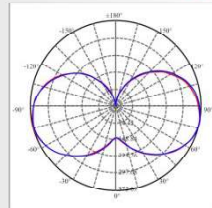

35W LED
SDCR ≤ 6
CRI >80
PF >0,9
INSTANT
15000h
LSP 15000h
15000
Hg
2 ANNI
LONG LIFE 20000

HIGHPOWERLED 35

codice	W	W	V	attacco	colore	lumen	fascio	imballo
code	W	W	V	base	colour	lumen	beam	packing
21363	35	202(ERP)	220-240	E27	3000°K	3500	360°	20
21367	35	209(ERP)	220-240	E27	5000°K	3650	360°	20