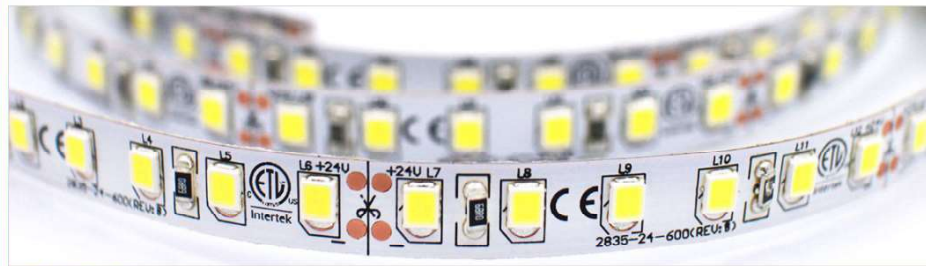

- Angolo diffusione: 120°
- Flessione massima fino ad una curvatura Ø 6cm
- Striscia flessibile di 5m con 1 FD SMD
- Utilizzabile in innumerevoli applicazioni come illuminazione decorativa o scenografica (bar, ristoranti, negozi, hotel, giardini, centri benessere, residenziale, ecc.)
- Temperatura ambiente: -20°/45°

- View angle: 120°
- Flexible with a maximum bend diameter of 6cm
- flexible strip with SMD LED (5m reel)
- Suitable for several applications like decorative or accent lighting (bars, restaurants, shops, hotels, gardens, spa, homes, etc.)
- Ambient temperature: -20°/45°

ECO LED 2835 IP20_9.6W

LED 2835 IP20