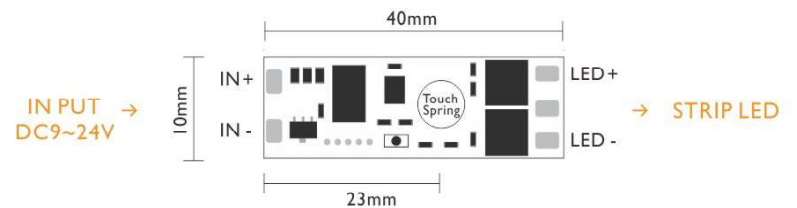

Collegamento elettrico/Electrical connection

codice code	Descrizione/Description
22077	Unità Touch Sensor 120W 24V