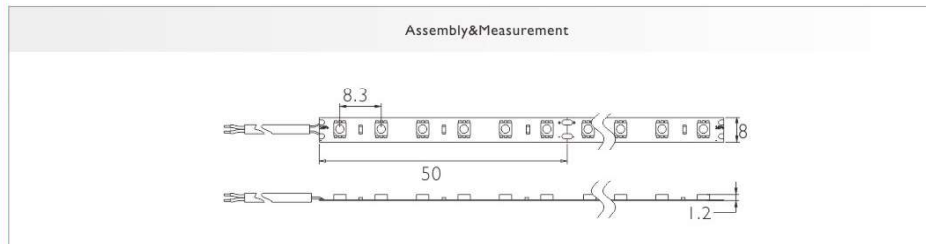

codice code	colore colour	nr. Led/m nr Led/m	lumen/m lumen/m	V V	W/m power/m	lunghezza bobina reel length	unità taglio cutting unit	larghezza width	superficie dissipante heat sink
21956/24	3000K	120	1020	24	9,6	5m	5cm	8mm	PR1,PR2,PR3_EVO,PR4,PR5 PR1_DEEP,PR2_DEEP
21957/24	4000K	120	1200	24	9,6	5m	5cm	8mm	PR1,PR2,PR3_EVO,PR4,PR5 PR1_DEEP,PR2_DEEP

Per tutte le versioni con potenza superiore a 14,4W/m, utilizzare un profilo in alluminio.
PR1, PR2, PR3_EVO, PR4, PR5= vedi pag 151-159.

For all strips with wattage over 14,4W, an aluminium profile must be used.
PR1, PR2, PR3_EVO, PR4, PR5 = see pages 151-159.

L80B10