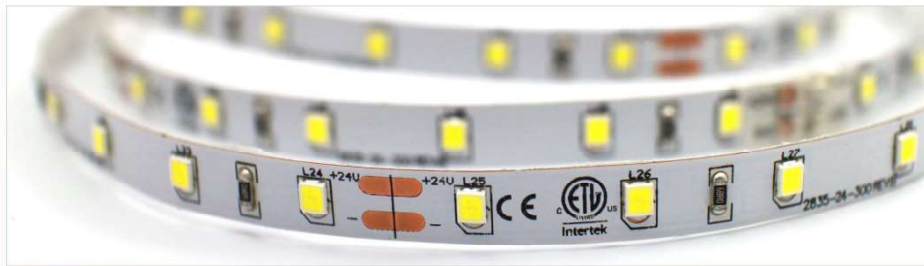

- Angolo diffusione: 120°
- Flessione massima fino ad una curvatura Ø 6cm
- Striscia flessibile di 5m con 1 FD SMD
- Utilizzabile in innumerevoli applicazioni come illuminazione decorativa o scenografica (bar, ristoranti, negozi, hotel, giardini, centri benessere, residenziale, ecc.)
- Temperatura ambiente: -20°/45°

- View angle: 120°
- Flexible with a maximum bend diameter of 6cm
- flexible strip with SMD LED (5m reel)
- Suitable for several applications like decorative or accent lighting (bars, restaurants, shops, hotels, gardens, spa, homes, etc.)
- Ambient temperature: -20°/45°

ECO LED 2835 IP20_14.4W

LED 2835 IP20

codice code	colore colour	nr. Led/m nr. Led/m	lumen/m lumen/m	V V	W/m power/m	lunghezza bobina reel length	unità taglio cutting unit	larghezza width	superficie dissipante heat sink
21944/24	3000°K	60	1060	24	14,4	5m	10cm	8mm	PR1, PR2, PR3_EVO, PR4, PR5 PR1_DEEP, PR2_DEEP
21945/24	4000°K	60	1320	24	14,4	5m	10cm	8mm	PR1, PR2, PR3_EVO, PR4, PR5 PR1_DEEP, PR2_DEEP

L80B10

- Angolo diffusione: 120°
- Flessione massima fino ad una curvatura Ø 6cm
- Striscia flessibile di 5m con 1 FD SMD
- Utilizzabile in innumerevoli applicazioni come illuminazione decorativa o scenografica (bar, ristoranti, negozi, hotel, giardini, centri benessere, residenziale, ecc.)
- Temperatura ambiente: -20°/45°