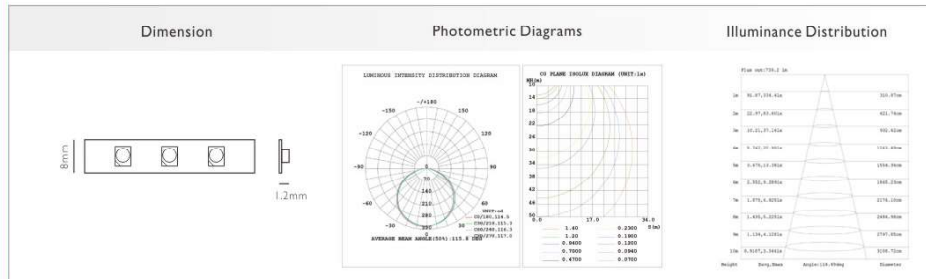

codice code	colore colour	nr. Led/m nr Led/m	lumen/m lumen/m	V V	W/m power/m	lunghezza bobina reel length	unità taglio cutting unit	larghezza width	superficie dissipante heat sink
21956/24	3000K	120	1020	24	9,6	5m	5cm	8mm	PR1,PR2,PR3_EVO,PR4,PR5 PR1_DEEP,PR2_DEEP
21957/24	4000K	120	1200	24	9,6	5m	5cm	8mm	PR1,PR2,PR3_EVO,PR4,PR5 PR1_DEEP,PR2_DEEP

Per tutte le versioni con potenza superiore a 14,4W/m, utilizzare un profilo in alluminio.
PR1, PR2, PR3_EVO, PR4, PR5= vedi pag 151-159.

For all strips with wattage over 14,4W, an aluminium profile must be used.
PR1, PR2, PR3_EVO, PR4, PR5 = see pages 151-159.

L80B10