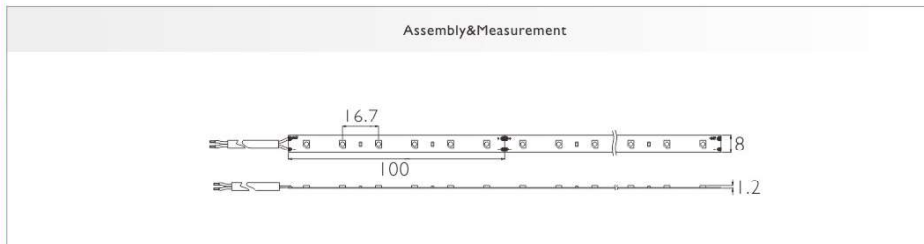

- Angolo diffusione: 120°
- Flessione massima fino ad una curvatura Ø 6cm
- Striscia flessibile di 5m con 1 FD SMD
- Utilizzabile in innumerevoli applicazioni come illuminazione decorativa o scenografica (bar, ristoranti, negozi, hotel, giardini, centri benessere, residenziale, ecc.)
- Temperatura ambiente: -20°/45°

- View angle: 120°
- Flexible with a maximum bend diameter of 6cm
- flexible strip with SMD LED (5m reel)
- Suitable for several applications like decorative or accent lighting (bars, restaurants, shops, hotels, gardens, spa, homes, etc.)
- Ambient temperature: -20°/45°

ECO LED 2835 IP20_14.4W

LED 2835 IP20

codice code	colore colour	nr. Led/m nr. Led/m	lumen/m lumen/m	V V	W/m power/m	lunghezza bobina reel length	unità taglio cutting unit	larghezza width	superficie dissipante heat sink
21944/24	3000°K	60	1060	24	14,4	5m	10cm	8mm	PR1, PR2, PR3_EVO, PR4, PR5 PR1_DEEP, PR2_DEEP
21945/24	4000°K	60	1320	24	14,4	5m	10cm	8mm	PR1, PR2, PR3_EVO, PR4, PR5 PR1_DEEP, PR2_DEEP

L80B10

ECO LED 2835 IP65_14.4W

LED 2835 IP65

codice code	colore colour	nr. Led/m nr. Led/m	lumen/m lumen/m	V V	W/m power/m	lunghezza bobina reel length	unità taglio cutting unit	larghezza width	superficie dissipante heat sink
21978/24	3000°K	60	1150	24	14,4	5m	10cm	8mm	PR1, PR2, PR3_EVO, PR4 PR1_DEEP, PR2_DEEP
21979/24	4000°K	60	1224	24	14,4	5m	10cm	8mm	PR1, PR2, PR3_EVO, PR4 PR1_DEEP, PR2_DEEP