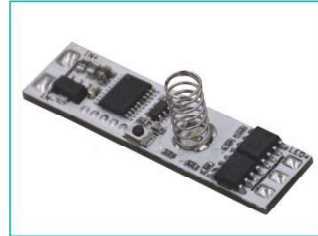

Touch Dimmer Sensor

Dati tecnici/Technical specifications

Dimensioni <i>Dimensions</i>	L40*W10 *H10mm
Alimentazione <i>Input</i>	DC9~24V
Potenza di carico <i>Load Power</i>	60W a 12V 120W a 24V
Funzionamento <i>Function</i>	Tocco breve: ON/OFF Tocco lungo: Dimmer con memoria
Applicazioni <i>Application</i>	Per profili con schermo in plastica For extrusion profile with plastic cover
Soft Star	Si Yes