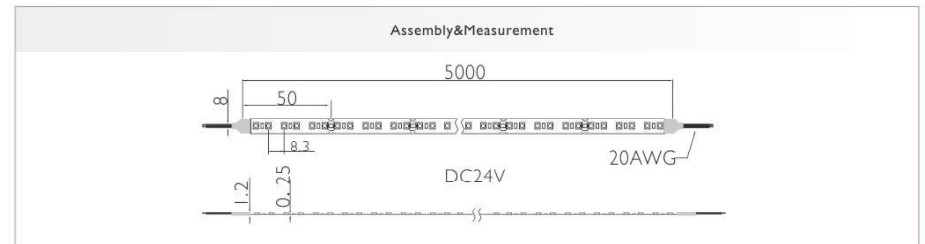

codice code	colore colour	nr. Led/m nr. Led/m	lumen/m lumen/m	V V	W/m power/m	lunghezza bobina reel length	unità taglio cutting unit	larghezza width	superficie dissipante heat sink
21980/24	3000K	120	912	24	9,6	5m	5cm	8mm	PR1,PR2,PR3_EVO,PR4,PR5 PR1_DEEP,PR2_DEEP
21981/24	4000K	120	960	24	9,6	5m	5cm	8mm	PR1,PR2,PR3_EVO,PR4,PR5 PR1_DEEP,PR2_DEEP

Per tutte le versioni con potenza superiore a 14,4W/m, utilizzare un profilo in alluminio.
PR1, PR2, PR3_EVO, PR4, PR5= vedi pag 151-159.

For all strips with wattage over 14,4W, an aluminium profile must be used.
PR1, PR2, PR3_EVO, PR4, PR5 = see pages 151-159.

L80B10