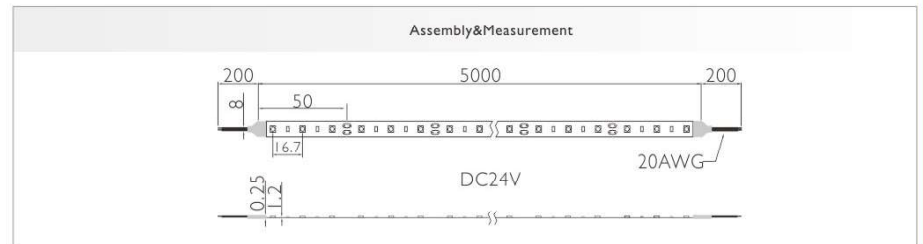

codice code	colore colour	nr. Led/m nr. Led/m	lumen/m lumen/m	V V	W/m power/m	lunghezza bobina reel length	unità taglio cutting unit	larghezza width	superficie dissipante heat sink
21978/24	3000°K	60	1150	24	14,4	5m	10cm	8mm	PR1, PR2, PR3_EVO, PR4 PR1_DEEP, PR2_DEEP
21979/24	4000°K	60	1224	24	14,4	5m	10cm	8mm	PR1, PR2, PR3_EVO, PR4 PR1_DEEP, PR2_DEEP

Per tutte le versioni con potenza superiore a 14,4W/m, utilizzare un profilo in alluminio.
PR1, PR2, PR3_EVO, PR4, PR5= vedi pag 151-159.

For all strips with wattage over 14,4W, an aluminium profile must be used.
PR1, PR2, PR3_EVO, PR4, PR5 = see pages 151-159.

L80B10