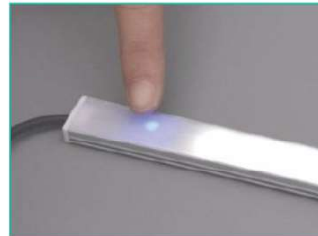

Touch Dimmer Sensor

Dati tecnici/Technical specifications

Dimensioni <i>Dimensions</i>	L40*W10 *H10mm
Alimentazione <i>Input</i>	DC9~24V
Potenza di carico <i>Load Power</i>	60W a 12V 120W a 24V
Funzionamento <i>Function</i>	Tocco breve: ON/OFF Tocco lungo: Dimmer con memoria
Applicazioni <i>Application</i>	Per profili con schermo in plastica For extrusion profile with plastic cover
Soft Star	Si Yes