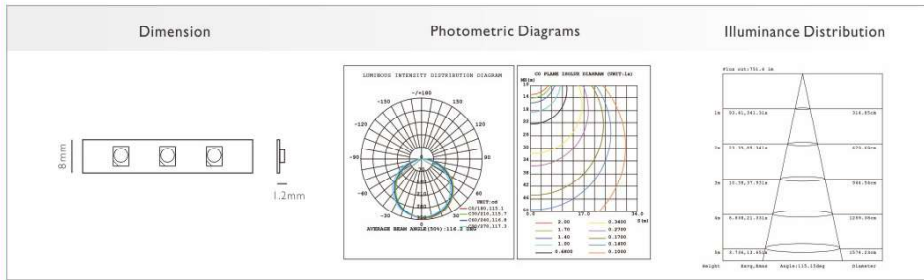

codice code	colore colour	nr. Led/m nr. Led/m	lumen/m lumen/m	V V	W/m power/m	lunghezza bobina reel length	unità taglio cutting unit	larghezza width	superficie dissipante heat sink
21944/24	3000°K	60	1060	24	14,4	5m	10cm	8mm	PR1, PR2, PR3_EVO, PR4, PR5 PR1_DEEP, PR2_DEEP
21945/24	4000°K	60	1320	24	14,4	5m	10cm	8mm	PR1, PR2, PR3_EVO, PR4, PR5 PR1_DEEP, PR2_DEEP

Per tutte le versioni con potenza superiore a 14,4W/m, utilizzare un profilo in alluminio.
PR1, PR2, PR3_EVO, PR4, PR5= vedi pag 151-159.

For all strips with wattage over 14,4W, an aluminium profile must be used.
PR1, PR2, PR3_EVO, PR4, PR5 = see pages 151-159.

L80B10