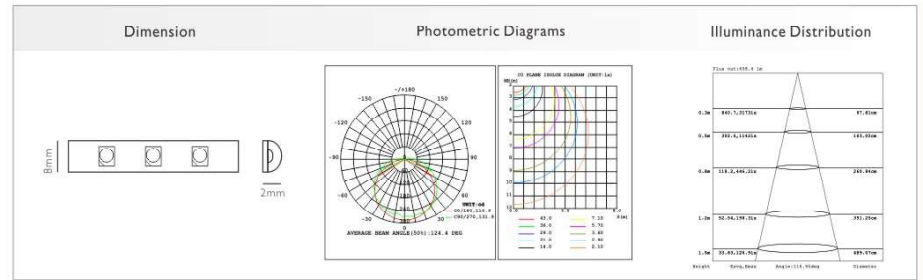

codice code	colore colour	nr. Led/m nr. Led/m	lumen/m lumen/m	V V	W/m power/m	lunghezza bobina reel length	unità taglio cutting unit	larghezza width	superficie dissipante heat sink
21978/24	3000°K	60	1150	24	14,4	5m	10cm	8mm	PR1, PR2, PR3_EVO, PR4 PR1_DEEP, PR2_DEEP
21979/24	4000°K	60	1224	24	14,4	5m	10cm	8mm	PR1, PR2, PR3_EVO, PR4 PR1_DEEP, PR2_DEEP

Per tutte le versioni con potenza superiore a 14,4W/m, utilizzare un profilo in alluminio.
PR1, PR2, PR3_EVO, PR4, PR5= vedi pag 151-159.

For all strips with wattage over 14,4W, an aluminium profile must be used.
PR1, PR2, PR3_EVO, PR4, PR5 = see pages 151-159.

L80B10