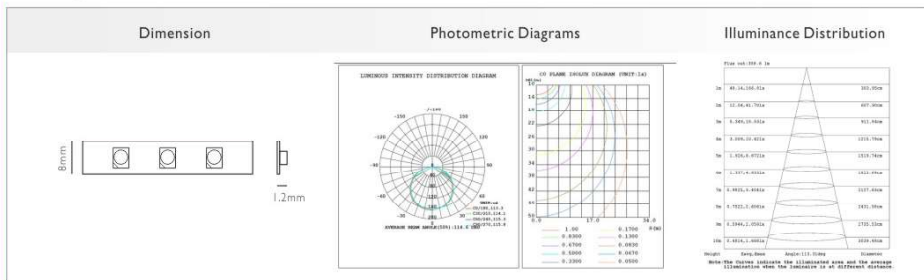

- Angolo diffusione: 120°
- Flessione massima fino ad una curvatura Ø 6cm
- Striscia flessibile di 5m con 1 FD SMD
- Utilizzabile in innumerevoli applicazioni come illuminazione decorativa o scenografica (bar, ristoranti, negozi, hotel, giardini, centri benessere, residenziale, ecc.)
- Temperatura ambiente: -20°/45°

- View angle: 120°
- Flexible with a maximum bend diameter of 6cm
- flexible strip with SMD LED (5m reel)
- Suitable for several applications like decorative or accent lighting (bars, restaurants, shops, hotels, gardens, spa, homes, etc.)
- Ambient temperature: -20°/45°

ECO LED 2835 IP20_4.8W

LED 2835 IP20

codice code	colore colour	nr. Led/m nr Led/m	lumen/m lumen/m	V V	W/m power/m	lunghezza bobina reel length	unità taglio cutting unit	larghezza width	superficie dissipante heat sink
21966/24	3000K	60	510	24	4,8	5m	10cm	8mm	PR1, PR2, PR3_EVO, PR4, PR5 PR1_DEEP, PR2_DEEP
21967/24	4000K	60	560	24	4,8	5m	10cm	8mm	PR1, PR2, PR3_EVO, PR4, PR5 PR1_DEEP, PR2_DEEP

L80B10

Assembly&Measurement

A	B	C	D	E	F	G
300±10mm	5000±50mm	8±0.5mm	1.67±0.5mm	100±0.5mm	Φ4.0±0.5mm	1.2±0.5mm

Touch Dimmer Sensor

Dati tecnici/Technical specifications

Dimensioni <i>Dimensions</i>	L40*W10 *H10mm
Alimentazione <i>Input</i>	DC9~24V
Potenza di carico <i>Load Power</i>	60W a 12V 120W a 24V
Funzionamento <i>Function</i>	Tocco breve: ON/OFF Tocco lungo: Dimmer con memoria
Applicazioni <i>Application</i>	Per profili con schermo in plastica For extrusion profile with plastic cover
Soft Star	Si Yes

Collegamento elettrico/Electrical connection

codice code	Descrizione/Description
22077	Unità Touch Sensor 120W 24V