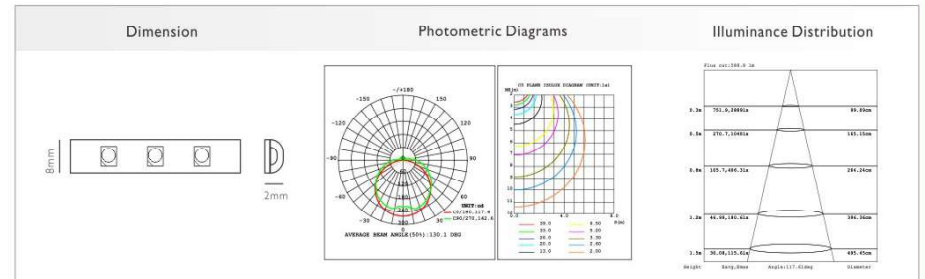

codice code	colore colour	nr. Led/m nr. Led/m	lumen/m lumen/m	V V	W/m power/m	lunghezza bobina reel length	unità taglio cutting unit	larghezza width	superficie dissipante heat sink
21980/24	3000K	120	912	24	9,6	5m	5cm	8mm	PR1,PR2,PR3_EVO,PR4,PR5 PR1_DEEP,PR2_DEEP
21981/24	4000K	120	960	24	9,6	5m	5cm	8mm	PR1,PR2,PR3_EVO,PR4,PR5 PR1_DEEP,PR2_DEEP

Per tutte le versioni con potenza superiore a 14,4W/m, utilizzare un profilo in alluminio.
PR1, PR2, PR3_EVO, PR4, PR5= vedi pag 151-159.

For all strips with wattage over 14,4W, an aluminium profile must be used.
PR1, PR2, PR3_EVO, PR4, PR5 = see pages 151-159.

L80B10