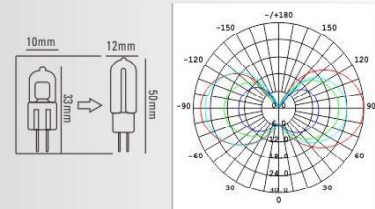

2W EPISTAR
SDCM ≤ 3
CRI >80
PF N/A
INSTANT
15000h
LLMF 0.85
LSP 15000h
ABR
20000
Hg
3 ANNI
LONG LIFE
35000

G4LED		W	W	V	attacco	colore	lumen	fascio	imballo
code	code	W	W	V	base	colour	lumen	beam	packing
21320	2	19(ERP)	12AC/DC	G4	3000°K	190	320°	20/200	
21321	2	20(ERP)	12AC/DC	G4	4000°K	200	320°	20/200	

- Questa lampada può operare con tutti i trasformatori elettromeccanici e la maggior parte di quelli elettronici. I nostri trasformatori elettronici per lampade LED sono assolutamente compatibili. Vedi pag. 167
  This lamp can work with all electro-magnetic transformers and with most electronic ones. Our electronic transformers for LED lamps are perfectly compatible. See page 167