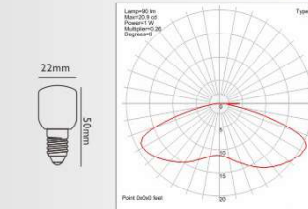

1W EPISTAR
SDCM ≤ 6
CRI >80
PF N/A
INSTANT
15000h
LLMF 0.85
LSP 15000h
ABR
20000
Hg
3 ANNI
LONG LIFE
35000