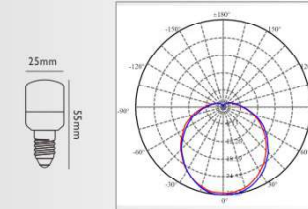

1.5W EPISTAR
SDCM ≤ 6
CRI >80
PF N/A
INSTANT
15000h
LLMF 0.85
LSP 15000h
ABR
20000
Hg
3 ANNI
LONG LIFE
35000

PERETTALED OPALE		W	W	V	attacco	colore	lumen	imballo
code	code	W	W	V	base	colour	lumen	packing
21269	1.5	16(ERP)	220-240	E14	3000°K	150	1/200