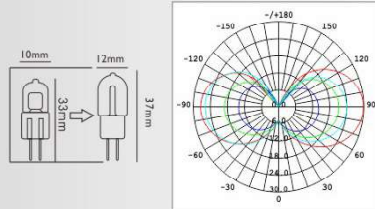

STD G4LED

A+

1.2W EPISTAR  
SDCM  $\leq 5$   
CRI >80  
PF N/A  
INSTANT  
15000h  
LLMF 0.85  
LSP 15000h  
ABR  
20000  
Hg  
3 ANNI  
LONG LIFE  
35000

G4LED		W	W	V	attacco	colore	lumen	fascio	imballo
code	code	W	W	V	base	colour	lumen	beam	packing
21197	1.2	11(ERP)	12AC/DC	G4	3000°K	100	320°	20/200	
21314	1.2	12(ERP)	12AC/DC	G4	4000°K	110	320°	20/200	