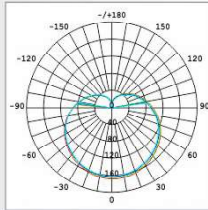

STD GLOBOLED DECO ALTA_EFFICIENZA/HIGH EFFICIENCY

A+

18W EPISTAR	SDCM 1.4	CRI >80	PF >0,5	INSTANT	RoHS
15000H LMFP 0.85	LSP 15000H A86	20000	Hg	3 ANNI GARANZIA	LONG LIFE 35000

GLOBOLED DECO

codice	W	W	V	attacco	colore	lumen	fascio	imballo
code	W	W	V	base	colour	lumen	beam	packing
21654	18	116(ERP)	220-240	E27	2700°K	1820	270°	5/20
21655	18	117(ERP)	220-240	E27	4000°K	1850	270°	5/20
21656	18	117(ERP)	220-240	E27	6000°K	1850	270°	5/20

STD GLOBOLED DECO STD ALTA_EFFICIENZA/HIGH EFFICIENCY

A+

14W EPISTAR	SDCM 1.4	CRI >80	PF >0,5	INSTANT	RoHS
15000H LMFP 0.85	LSP 15000H A86	20000	Hg	3 ANNI GARANZIA	LONG LIFE 35000

GLOBOLED DECO STD

codice	W	W	V	attacco	colore	lumen	fascio	imballo
code	W	W	V	base	colour	lumen	beam	packing
21154	14	93(ERP)	220-240	E27	2700°K	1400	270°	5/20
21155	14	96(ERP)	220-240	E27	4000°K	1450	270°	5/20
21215	14	96(ERP)	220-240	E27	6000°K	1450	270°	5/20