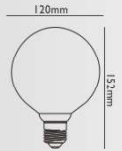

STD GLOBOLED DECO ALTA_EFFICIENZA/HIGH EFFICIENCY

A+

18W EPISTAR	SDCM 1.4	CRI >80	PF >0,5	INSTANT	RoHS
15000H LMFP 0.85	LSP 15000H A86	20000	Hg	3 ANNI GARANZIA	LONG LIFE 35000

GLOBOLED DECO

codice	W	W	V	attacco	colore	lumen	fascio	imballo
code	W	W	V	base	colour	lumen	beam	packing
21654	18	116(ERP)	220-240	E27	2700°K	1820	270°	5/20
21655	18	117(ERP)	220-240	E27	4000°K	1850	270°	5/20
21656	18	117(ERP)	220-240	E27	6000°K	1850	270°	5/20

STD GLOBOLED DECO STD ALTA_EFFICIENZA/HIGH EFFICIENCY

A+

14W EPISTAR	SDCM 1.4	CRI >80	PF >0,5	INSTANT	RoHS
15000H LMFP 0.85	LSP 15000H A86	20000	Hg	3 ANNI GARANZIA	LONG LIFE 35000

GLOBOLED DECO STD

codice	W	W	V	attacco	colore	lumen	fascio	imballo
code	W	W	V	base	colour	lumen	beam	packing
21154	14	93(ERP)	220-240	E27	2700°K	1400	270°	5/20
21155	14	96(ERP)	220-240	E27	4000°K	1450	270°	5/20
21215	14	96(ERP)	220-240	E27	6000°K	1450	270°	5/20