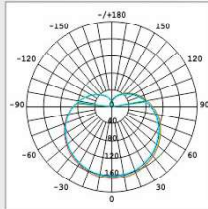

STD GLOBOLED DECO ALTA_EFFICIENZA/HIGH EFFICIENCY

A+

18W EPISTAR	SDCM 1.4	CRI >80	PF >0,5	INSTANT	RoHS
15000H LMFP 0.85	LSP 15000H A86	20000	Hg	3 ANNI GARANZIA	LONG LIFE 35000

GLOBOLED DECO

codice	W	W	V	attacco	colore	lumen	fascio	imballo
code	W	W	V	base	colour	lumen	beam	packing
21654	18	116(ERP)	220-240	E27	2700°K	1820	270°	5/20
21655	18	117(ERP)	220-240	E27	4000°K	1850	270°	5/20
21656	18	117(ERP)	220-240	E27	6000°K	1850	270°	5/20

STD GLOBOLED DECO STD ALTA_EFFICIENZA/HIGH EFFICIENCY

A+

14W EPISTAR	SDCM 1.4	CRI >80	PF >0,5	INSTANT	RoHS
15000H LMFP 0.85	LSP 15000H A86	20000	Hg	3 ANNI GARANZIA	LONG LIFE 35000

GLOBOLED DECO STD

codice	W	W	V	attacco	colore	lumen	fascio	imballo
code	W	W	V	base	colour	lumen	beam	packing
21154	14	93(ERP)	220-240	E27	2700°K	1400	270°	5/20
21155	14	96(ERP)	220-240	E27	4000°K	1450	270°	5/20
21215	14	96(ERP)	220-240	E27	6000°K	1450	270°	5/20