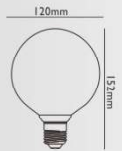

STD GLOBOLED DECO ALTA_EFFICIENZA/HIGH EFFICIENCY

A+

18W EPISTAR	SDCM 1.4	CRI >80	PF >0,5	INSTANT	RoHS
15000H LMFP 0.85	LSP 15000H A86	20000	Hg	3 ANNI GARANZIA	LONG LIFE 35000

GLOBOLED DECO

codice	W	W	V	attacco	colore	lumen	fascio	imballo
code	W	W	V	base	colour	lumen	beam	packing
21654	18	116(ERP)	220-240	E27	2700°K	1820	270°	5/20
21655	18	117(ERP)	220-240	E27	4000°K	1850	270°	5/20
21656	18	117(ERP)	220-240	E27	6000°K	1850	270°	5/20

STD GLOBOLED DECO STD ALTA_EFFICIENZA/HIGH EFFICIENCY

A+

14W EPISTAR	SDCM 1.4	CRI >80	PF >0,5	INSTANT	RoHS
15000H LMFP 0.85	LSP 15000H A86	20000	Hg	3 ANNI GARANZIA	LONG LIFE 35000

GLOBOLED DECO STD

codice	W	W	V	attacco	colore	lumen	fascio	imballo
code	W	W	V	base	colour	lumen	beam	packing
21154	14	93(ERP)	220-240	E27	2700°K	1400	270°	5/20
21155	14	96(ERP)	220-240	E27	4000°K	1450	270°	5/20
21215	14	96(ERP)	220-240	E27	6000°K	1450	270°	5/20