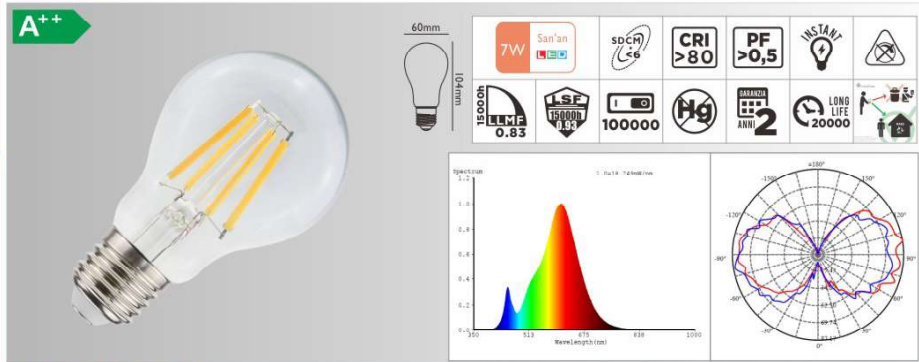

ECO GOCCIALED FILED

A++

GOCCIALED FILED

codice	W	W	V	attacco	colore	lumen	fascio	imballo
code	W	W	V	base	colour	lumen	beam	packing
21549	7	60(ERP)	220-240	E27	2700°K	806	360°	10/100
21592	7	60(ERP)	220-240	E27	4000°K	806	360°	10/100

ECO GOCCIALED FILED

A++

GOCCIALED FILED

codice	W	W	V	attacco	colore	lumen	fascio	imballo
code	W	W	V	base	colour	lumen	beam	packing
21550	10	100(ERP)	220-240	E27	2700°K	1521	360°	10/100

ECO GOCCIALED FILED DIMMERABILE

A++

GOCCIALED FILED DIMMERABILE

codice	W	W	V	attacco	colore	lumen	fascio	imballo
code	W	W	V	base	colour	lumen	beam	packing
21551	7	60(ERP)	220-240	E27	2700°K	806	360°	10/100

- Dimmerabile con la maggior parte dei dimmers in commercio. Dimmerabilità garantita con i dimmers per lampade LED.