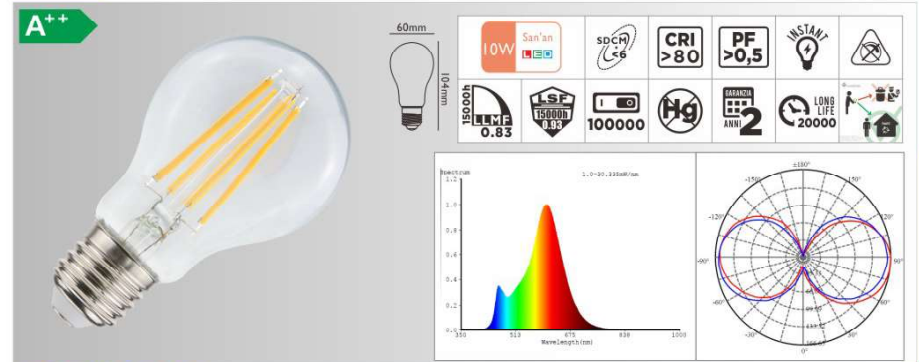

ECO GOCCIALED FILED

A++

GOCCIALED FILED

codice	W	W	V	attacco	colore	lumen	fascio	imballo
code	W	W	V	base	colour	lumen	beam	packing
21549	7	60(ERP)	220-240	E27	2700°K	806	360°	10/100
21592	7	60(ERP)	220-240	E27	4000°K	806	360°	10/100

ECO GOCCIALED FILED

A++

GOCCIALED FILED

codice	W	W	V	attacco	colore	lumen	fascio	imballo
code	W	W	V	base	colour	lumen	beam	packing
21550	10	100(ERP)	220-240	E27	2700°K	1521	360°	10/100

ECO GOCCIALED FILED DIMMERABILE

A++

GOCCIALED FILED DIMMERABILE

codice	W	W	V	attacco	colore	lumen	fascio	imballo
code	W	W	V	base	colour	lumen	beam	packing
21551	7	60(ERP)	220-240	E27	2700°K	806	360°	10/100

- Dimmerabile con la maggior parte dei dimmers in commercio. Dimmerabilità garantita con i dimmers per lampade LED.