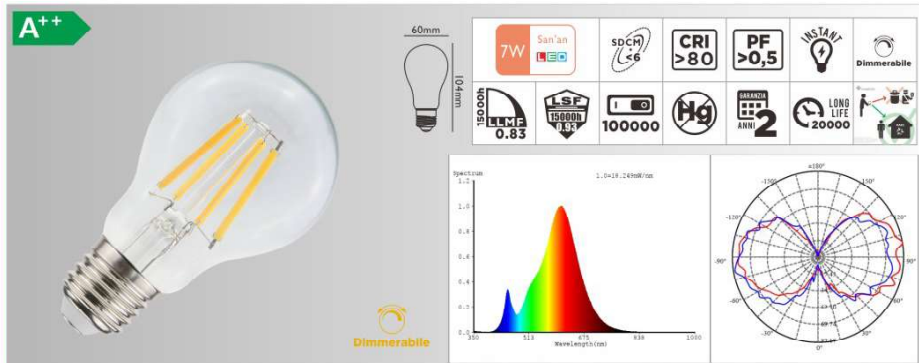

ECO GOCCIALED FILED

A++

GOCCIALED FILED

codice	W	W	V	attacco	colore	lumen	fascio	imballo
code	W	W	V	base	colour	lumen	beam	packing
21549	7	60(ERP)	220-240	E27	2700°K	806	360°	10/100
21592	7	60(ERP)	220-240	E27	4000°K	806	360°	10/100

ECO GOCCIALED FILED

A++

GOCCIALED FILED

codice	W	W	V	attacco	colore	lumen	fascio	imballo
code	W	W	V	base	colour	lumen	beam	packing
21550	10	100(ERP)	220-240	E27	2700°K	1521	360°	10/100

ECO GOCCIALED FILED DIMMERABILE

A++

GOCCIALED FILED DIMMERABILE

codice	W	W	V	attacco	colore	lumen	fascio	imballo
code	W	W	V	base	colour	lumen	beam	packing
21551	7	60(ERP)	220-240	E27	2700°K	806	360°	10/100

- Dimmerabile con la maggior parte dei dimmers in commercio. Dimmerabilità garantita con i dimmers per lampade LED.