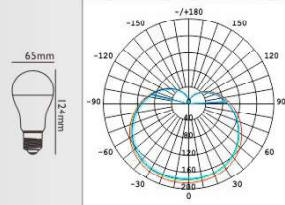

ECO GOCCIALED ECO ALTA_EFFICIENZA/HIGH EFFICIENCY

A+

15W EPISTAR
SDCM ≤ 6
CRI >80
PF >0,5
INSTANT
15000H
LMF 0.83
LSP 15000H
20000
Hg
2 ANNI
LONG LIFE 20000

GOCCIALED ECO

codice	W	W	V	attacco	colore	lumen	fascio	imballo
code	W	W	V	base	colour	lumen	beam	packing
21489	15	106(ERP)	220-240	E27	3000°K	1650	240°	10/50
21490	15	109(ERP)	220-240	E27	4000°K	1700	240°	10/50
21491	15	112(ERP)	220-240	E27	6000°K	1750	240°	10/50

ECO GOCCIALED ECO

A+

8W EPISTAR
SDCM ≤ 6
CRI >80
PF >0,5
INSTANT
15000H
LMF 0.83
LSP 15000H
20000
Hg
2 ANNI
LONG LIFE 20000

GOCCIALED ECO

codice	W	W	V	attacco	colore	lumen	fascio	imballo
code	W	W	V	base	colour	lumen	beam	packing
21270	8	65(ERP)	220-240	E27	3000°K	900	240°	10/50
21271	8	66(ERP)	220-240	E27	4000°K	910	240°	10/50
21272	8	66(ERP)	220-240	E27	6000°K	920	240°	10/50
21273	10	73(ERP)	220-240	E27	3000°K	1030	240°	10/50
21274	10	74(ERP)	220-240	E27	4000°K	1050	240°	10/50
21275	10	76(ERP)	220-240	E27	6000°K	1080	240°	10/50

ECO GOCCIALED ECO ALTA_EFFICIENZA/HIGH EFFICIENCY

A+

13W EPISTAR
SDCM ≤ 6
CRI >80
PF >0,5
INSTANT
15000H
LMF 0.83
LSP 15000H
20000
Hg
2 ANNI
LONG LIFE 20000

GOCCIALED ECO

codice	W	W	V	attacco	colore	lumen	fascio	imballo
code	W	W	V	base	colour	lumen	beam	packing
21486	13	88(ERP)	220-240	E27	3000°K	1300	240°	10/50
21487	13	90(ERP)	220-240	E27	4000°K	1350	240°	10/50
21488	13	93(ERP)	220-240	E27	6000°K	1400	240°	10/50

ECO SFERALED ECO

A+

5W EPISTAR
SDCM ≤ 6
CRI >80
PF >0,4
INSTANT
15000H
LMF 0.83
LSP 15000H
20000
Hg
2 ANNI
LONG LIFE 20000

SFERALED ECO

codice	W	W	V	attacco	colore	lumen	fascio	imballo
code	W	W	V	base	colour	lumen	beam	packing
21276	5	37(ERP)	220-240	E14	3000°K	430	240°	10/100
21277	5	37(ERP)	220-240	E14	4000°K	440	240°	10/100
21278	5	38(ERP)	220-240	E14	6000°K	450	240°	10/100
21279	5	37(ERP)	220-240	F77	3000°K	430	240°	10/100
21280	5	37(ERP)	220-240	E27	4000°K	440	240°	10/100
21281	5	38(ERP)	220-240	E27	6000°K	450	240°	10/100