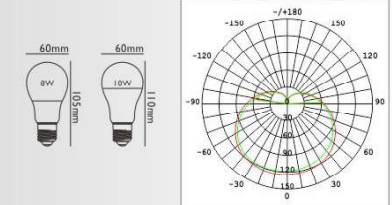

ECO GOCCIALED ECO ALTA_EFFICIENZA/HIGH EFFICIENCY

A+

15W EPISTAR
SDCM ≤ 6
CRI >80
PF >0,5
INSTANT
15000H
LMF 0.83
LSP 15000H
20000
Hg
2 ANNI
LONG LIFE 20000

GOCCIALED ECO

codice	W	W	V	attacco	colore	lumen	fascio	imballo
code	W	W	V	base	colour	lumen	beam	packing
21489	15	106(ERP)	220-240	E27	3000°K	1650	240°	10/50
21490	15	109(ERP)	220-240	E27	4000°K	1700	240°	10/50
21491	15	112(ERP)	220-240	E27	6000°K	1750	240°	10/50

ECO GOCCIALED ECO

A+

8W EPISTAR
SDCM ≤ 6
CRI >80
PF >0,5
INSTANT
15000H
LMF 0.83
LSP 15000H
20000
Hg
2 ANNI
LONG LIFE 20000

GOCCIALED ECO

codice	W	W	V	attacco	colore	lumen	fascio	imballo
code	W	W	V	base	colour	lumen	beam	packing
21270	8	65(ERP)	220-240	E27	3000°K	900	240°	10/50
21271	8	66(ERP)	220-240	E27	4000°K	910	240°	10/50
21272	8	66(ERP)	220-240	E27	6000°K	920	240°	10/50
21273	10	73(ERP)	220-240	E27	3000°K	1030	240°	10/50
21274	10	74(ERP)	220-240	E27	4000°K	1050	240°	10/50
21275	10	76(ERP)	220-240	E27	6000°K	1080	240°	10/50

ECO GOCCIALED ECO ALTA_EFFICIENZA/HIGH EFFICIENCY

A+

13W EPISTAR
SDCM ≤ 6
CRI >80
PF >0,5
INSTANT
15000H
LMF 0.83
LSP 15000H
20000
Hg
2 ANNI
LONG LIFE 20000

GOCCIALED ECO

codice	W	W	V	attacco	colore	lumen	fascio	imballo
code	W	W	V	base	colour	lumen	beam	packing
21486	13	88(ERP)	220-240	E27	3000°K	1300	240°	10/50
21487	13	90(ERP)	220-240	E27	4000°K	1350	240°	10/50
21488	13	93(ERP)	220-240	E27	6000°K	1400	240°	10/50

ECO SFERALED ECO

A+

5W EPISTAR
SDCM ≤ 6
CRI >80
PF >0,4
INSTANT
15000H
LMF 0.83
LSP 15000H
20000
Hg
2 ANNI
LONG LIFE 20000

SFERALED ECO

codice	W	W	V	attacco	colore	lumen	fascio	imballo
code	W	W	V	base	colour	lumen	beam	packing
21276	5	37(ERP)	220-240	E14	3000°K	430	240°	10/100
21277	5	37(ERP)	220-240	E14	4000°K	440	240°	10/100
21278	5	38(ERP)	220-240	E14	6000°K	450	240°	10/100
21279	5	37(ERP)	220-240	F77	3000°K	430	240°	10/100
21280	5	37(ERP)	220-240	E27	4000°K	440	240°	10/100
21281	5	38(ERP)	220-240	E27	6000°K	450	240°	10/100