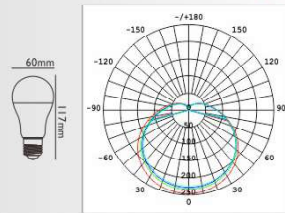

ECO GOCCIALED ECO ALTA_EFFICIENZA/HIGH EFFICIENCY

A+

15W EPISTAR
SDCM ≤ 6
CRI >80
PF >0,5
INSTANT
15000H
LMF 0.83
LSP 15000H
20000
Hg
2 ANNI
LONG LIFE 20000

GOCCIALED ECO

codice	W	W	V	attacco	colore	lumen	fascio	imballo
code	W	W	V	base	colour	lumen	beam	packing
21489	15	106(ERP)	220-240	E27	3000°K	1650	240°	10/50
21490	15	109(ERP)	220-240	E27	4000°K	1700	240°	10/50
21491	15	112(ERP)	220-240	E27	6000°K	1750	240°	10/50

ECO GOCCIALED ECO

A+

8W EPISTAR
SDCM ≤ 6
CRI >80
PF >0,5
INSTANT
15000H
LMF 0.83
LSP 15000H
20000
Hg
2 ANNI
LONG LIFE 20000

GOCCIALED ECO

codice	W	W	V	attacco	colore	lumen	fascio	imballo
code	W	W	V	base	colour	lumen	beam	packing
21270	8	65(ERP)	220-240	E27	3000°K	900	240°	10/50
21271	8	66(ERP)	220-240	E27	4000°K	910	240°	10/50
21272	8	66(ERP)	220-240	E27	6000°K	920	240°	10/50
21273	10	73(ERP)	220-240	E27	3000°K	1030	240°	10/50
21274	10	74(ERP)	220-240	E27	4000°K	1050	240°	10/50
21275	10	76(ERP)	220-240	E27	6000°K	1080	240°	10/50

ECO GOCCIALED ECO ALTA_EFFICIENZA/HIGH EFFICIENCY

A+

13W EPISTAR
SDCM ≤ 6
CRI >80
PF >0,5
INSTANT
15000H
LMF 0.83
LSP 15000H
20000
Hg
2 ANNI
LONG LIFE 20000

GOCCIALED ECO

codice	W	W	V	attacco	colore	lumen	fascio	imballo
code	W	W	V	base	colour	lumen	beam	packing
21486	13	88(ERP)	220-240	E27	3000°K	1300	240°	10/50
21487	13	90(ERP)	220-240	E27	4000°K	1350	240°	10/50
21488	13	93(ERP)	220-240	E27	6000°K	1400	240°	10/50

ECO SFERALED ECO

A+

5W EPISTAR
SDCM ≤ 6
CRI >80
PF >0,4
INSTANT
15000H
LMF 0.83
LSP 15000H
20000
Hg
2 ANNI
LONG LIFE 20000

SFERALED ECO

codice	W	W	V	attacco	colore	lumen	fascio	imballo
code	W	W	V	base	colour	lumen	beam	packing
21276	5	37(ERP)	220-240	E14	3000°K	430	240°	10/100
21277	5	37(ERP)	220-240	E14	4000°K	440	240°	10/100
21278	5	38(ERP)	220-240	E14	6000°K	450	240°	10/100
21279	5	37(ERP)	220-240	F77	3000°K	430	240°	10/100
21280	5	37(ERP)	220-240	E27	4000°K	440	240°	10/100
21281	5	38(ERP)	220-240	E27	6000°K	450	240°	10/100