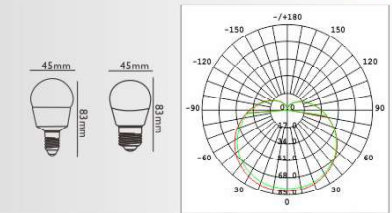

ECO GOCCIALED ECO ALTA_EFFICIENZA/HIGH EFFICIENCY

A+

15W EPISTAR
SDCM ≤ 6
CRI >80
PF >0,5
INSTANT
15000H
LMF 0.83
LSP 15000H
20000
Hg
2 ANNI
LONG LIFE 20000

GOCCIALED ECO

codice	W	W	V	attacco	colore	lumen	fascio	imballo
code	W	W	V	base	colour	lumen	beam	packing
21489	15	106(ERP)	220-240	E27	3000°K	1650	240°	10/50
21490	15	109(ERP)	220-240	E27	4000°K	1700	240°	10/50
21491	15	112(ERP)	220-240	E27	6000°K	1750	240°	10/50

ECO GOCCIALED ECO

A+

8W EPISTAR
SDCM ≤ 6
CRI >80
PF >0,5
INSTANT
15000H
LMF 0.83
LSP 15000H
20000
Hg
2 ANNI
LONG LIFE 20000

GOCCIALED ECO

codice	W	W	V	attacco	colore	lumen	fascio	imballo
code	W	W	V	base	colour	lumen	beam	packing
21270	8	65(ERP)	220-240	E27	3000°K	900	240°	10/50
21271	8	66(ERP)	220-240	E27	4000°K	910	240°	10/50
21272	8	66(ERP)	220-240	E27	6000°K	920	240°	10/50
21273	10	73(ERP)	220-240	E27	3000°K	1030	240°	10/50
21274	10	74(ERP)	220-240	E27	4000°K	1050	240°	10/50
21275	10	76(ERP)	220-240	E27	6000°K	1080	240°	10/50

ECO GOCCIALED ECO ALTA_EFFICIENZA/HIGH EFFICIENCY

A+

13W EPISTAR
SDCM ≤ 6
CRI >80
PF >0,5
INSTANT
15000H
LMF 0.83
LSP 15000H
20000
Hg
2 ANNI
LONG LIFE 20000

GOCCIALED ECO

codice	W	W	V	attacco	colore	lumen	fascio	imballo
code	W	W	V	base	colour	lumen	beam	packing
21486	13	88(ERP)	220-240	E27	3000°K	1300	240°	10/50
21487	13	90(ERP)	220-240	E27	4000°K	1350	240°	10/50
21488	13	93(ERP)	220-240	E27	6000°K	1400	240°	10/50

ECO SFERALED ECO

A+

5W EPISTAR
SDCM ≤ 6
CRI >80
PF >0,4
INSTANT
15000H
LMF 0.83
LSP 15000H
20000
Hg
2 ANNI
LONG LIFE 20000

SFERALED ECO

codice	W	W	V	attacco	colore	lumen	fascio	imballo
code	W	W	V	base	colour	lumen	beam	packing
21276	5	37(ERP)	220-240	E14	3000°K	430	240°	10/100
21277	5	37(ERP)	220-240	E14	4000°K	440	240°	10/100
21278	5	38(ERP)	220-240	E14	6000°K	450	240°	10/100
21279	5	37(ERP)	220-240	F77	3000°K	430	240°	10/100
21280	5	37(ERP)	220-240	E27	4000°K	440	240°	10/100
21281	5	38(ERP)	220-240	E27	6000°K	450	240°	10/100