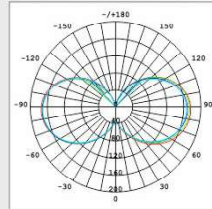

PRO PLCI 5 LED

A+

PLCI 5 LED

codice	W	W	V	attacco	colore	lumen	fascio	imballo
code	W	W	V	base	colour	lumen	beam	packing
21226	15	98(ERP)	220-240	G24	4000°K	1500	330°	10/50

- By-passare l'alimentatore. Collegamento diretto 220-240V
  Ballast Bypass Required