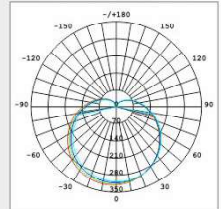

PRO GOCCIALED EVO COMPACT DIMMERABILE ALTA_EFFICIENZA/HIGH EFFICIENCY

A+

GOCCIALED EVO COMPACT DIMMERABILE

codice	W	W	V	attacco	colore	lumen	fascio	imballo
code	W	W	V	base	colour	lumen	beam	packing
21332	16	117(ERP)	220-240	E27	2700°K	1850	240°	10/50

- Dimmerabile con la maggior parte dei dimmers in commercio.
  Dimmerabilità garantita con i dimmers per lampade LED.

*Dimmable with most of the dimmers available on the market.
Dimmability guaranteed with dimmers for LED bulbs.*