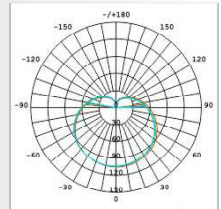

PRO GOCCIALED DECO DIMMERABILE

A+

GOCCIALED DECO DIMMERABILE

codice	W	W	V	attacco	colore	lumen	fascio	imballo
code	W	W	V	base	colour	lumen	beam	packing
21098	9	65(ERP)	220-240	E27	2700°K	900	270°	10/50

- Dimmerabile con la maggior parte dei dimmers in commercio.
  Dimmerabilità garantita con i dimmers per lampade LED.

*Dimmable with most of the dimmers available on the market.
Dimmability guaranteed with dimmers for LED bulbs.*