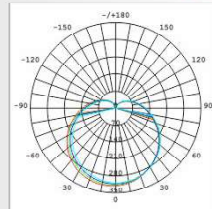

PRO GOCCIALED EVO COMPACT ALTA_EFFICIENZA/HIGH EFFICIENCY

A+

GOCCIALED EVO COMPACT

codice	W	W	V	attacco	colore	lumen	fascio	imballo
code	W	W	V	base	colour	lumen	beam	packing
21329	16	123(ERP)	220-240	E27	2700°K	1950	240°	10/50
21330	16	125(ERP)	220-240	E27	4000°K	2000	240°	10/50