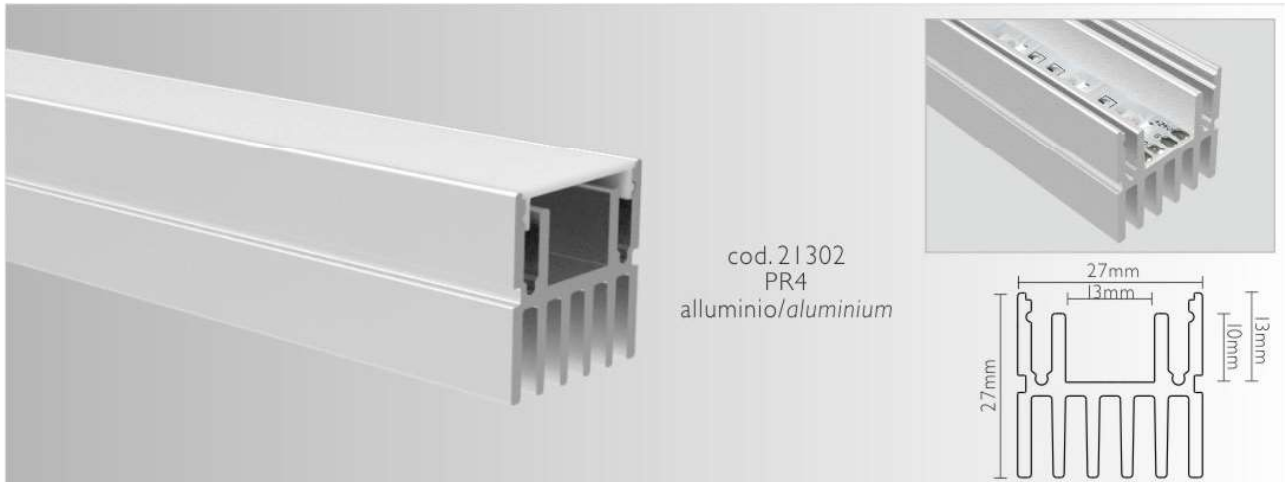

PR4 Profili in alluminio/ Aluminium profiles

cod. 21302
PR4
alluminio/aluminium

PR4

codice code	
21302	Profilo in alluminio 2m PR4 superficie - Aluminium profile 2m PR4 surface
21382	Profilo in alluminio Bianco 2m PR4 superficie - White aluminium profile 2m PR4 surface

Accessori/Accessories

codice code	
21303	Diffusore trasparente 2m PR4 - Transparent diffuser 2m PR4
21304	Diffusore satinato 2m PR4 - Frosted diffuser 2m - PR4
21305	Diffusore opale 2m PR4 - Opal diffuser 2m - PR4
21306	Kit 4 viti+2 testate di chiusura PR4 - 4 screws+2 end caps kit PR4
21384	Kit 4 viti+2 testate di chiusura Bianco PR4 - 4 screws+2 end caps kit white PR4
21307	Kit 4 staffe di fissaggio PR4 - 4 fixing brackets kit PR4
21383	Kit 4 staffe di fissaggio Bianco PR4 - 4 fixing brackets kit white PR4