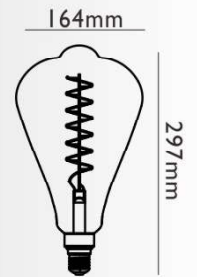

ECO MAXIGOCCIALED GOLD

A+

8.5W San'an
SDCM ≤ 6
CRI > 80
PF $> 0,5$
INSTANT
No Hg
LSP 0.83
LSP 0.93
100000
2 ANNI
LONG LIFE 20000

MAXIGOCCIALED GOLD

codice	W	W	V	attacco	colore	lumen	fascio	imballo
code	W	W	V	base	colour	lumen	beam	packing
21567	8.5	47(ERP)	220-240	E27	2000°K	600	360°	1/6

ECO STI 64 FILOLED GOLD

A+

8.5W San'an
SDCM ≤ 6
CRI > 80
PF $> 0,5$
INSTANT
No Hg
LSP 0.83
LSP 0.93
100000
2 ANNI
LONG LIFE 20000

STI 64 FILOLED GOLD

codice	W	W	V	attacco	colore	lumen	fascio	imballo
code	W	W	V	base	colour	lumen	beam	packing
21568	8.5	47(ERP)	220-240	E27	2000°K	600	360°	1/6