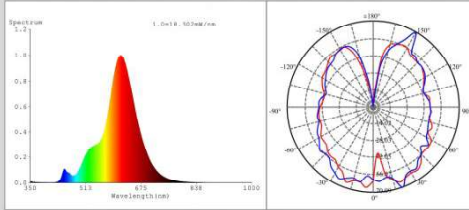

ECO MAXIGOCCIALED GOLD

A+

8.5W San'an
SDCM ≤ 6
CRI > 80
PF $> 0,5$
INSTANT
No Hg
LSP 0.83
LSP 0.93
100000
2 ANNI
LONG LIFE 20000

MAXIGOCCIALED GOLD

codice	W	W	V	attacco	colore	lumen	fascio	imballo
code	W	W	V	base	colour	lumen	beam	packing
21567	8.5	47(ERP)	220-240	E27	2000°K	600	360°	1/6

ECO STI 64 FILOLED GOLD

A+

8.5W San'an
SDCM ≤ 6
CRI > 80
PF $> 0,5$
INSTANT
No Hg
LSP 0.83
LSP 0.93
100000
2 ANNI
LONG LIFE 20000

STI 64 FILOLED GOLD

codice	W	W	V	attacco	colore	lumen	fascio	imballo
code	W	W	V	base	colour	lumen	beam	packing
21568	8.5	47(ERP)	220-240	E27	2000°K	600	360°	1/6