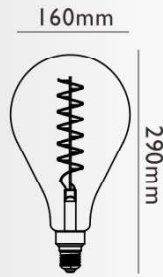

ECO MAXIGOCCIALED GOLD

A+

8.5W San'an
SDCM ≤ 6
CRI > 80
PF $> 0,5$
INSTANT
No Hg
LSP 0.83
LSP 0.93
100000
2 ANNI
LONG LIFE 20000

MAXIGOCCIALED GOLD

codice	W	W	V	attacco	colore	lumen	fascio	imballo
code	W	W	V	base	colour	lumen	beam	packing
21567	8.5	47(ERP)	220-240	E27	2000°K	600	360°	1/6

ECO STI 64 FILOLED GOLD

A+

8.5W San'an
SDCM ≤ 6
CRI > 80
PF $> 0,5$
INSTANT
No Hg
LSP 0.83
LSP 0.93
100000
2 ANNI
LONG LIFE 20000

STI 64 FILOLED GOLD

codice	W	W	V	attacco	colore	lumen	fascio	imballo
code	W	W	V	base	colour	lumen	beam	packing
21568	8.5	47(ERP)	220-240	E27	2000°K	600	360°	1/6