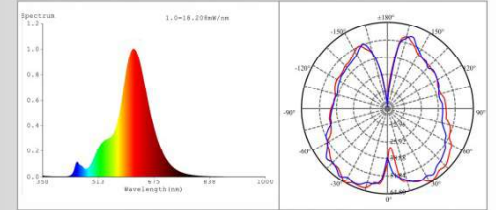

ECO MAXIGOCCIALED GOLD

A+

8.5W San'an
SDCM ≤ 6
CRI > 80
PF $> 0,5$
INSTANT
No Hg
LSP 0.83
LSP 0.93
100000
2 ANNI
LONG LIFE 20000

MAXIGOCCIALED GOLD

codice	W	W	V	attacco	colore	lumen	fascio	imballo
code	W	W	V	base	colour	lumen	beam	packing
21567	8.5	47(ERP)	220-240	E27	2000°K	600	360°	1/6

ECO STI 64 FILOLED GOLD

A+

8.5W San'an
SDCM ≤ 6
CRI > 80
PF $> 0,5$
INSTANT
No Hg
LSP 0.83
LSP 0.93
100000
2 ANNI
LONG LIFE 20000

STI 64 FILOLED GOLD

codice	W	W	V	attacco	colore	lumen	fascio	imballo
code	W	W	V	base	colour	lumen	beam	packing
21568	8.5	47(ERP)	220-240	E27	2000°K	600	360°	1/6