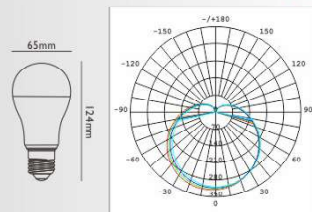

PRO GOCCIALED EVO COMPACT ALTA_EFFICIENZA/HIGH EFFICIENCY

A+

GOCCIALED EVO COMPACT

codice	W	W	V	attacco	colore	lumen	fascio	imballo
code	W	W	V	base	colour	lumen	beam	packing
21329	16	123(ERP)	220-240	E27	2700°K	1950	240°	10/50
21330	16	125(ERP)	220-240	E27	4000°K	2000	240°	10/50