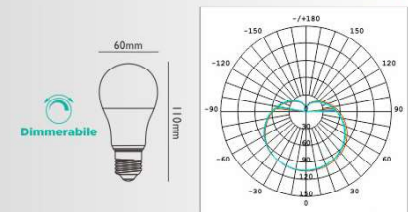

PRO GOCCIALED DECO DIMMERABILE

A+

GOCCIALED DECO DIMMERABILE

codice	W	W	V	attacco	colore	lumen	fascio	imballo
code	W	W	V	base	colour	lumen	beam	packing
21098	9	65(ERP)	220-240	E27	2700°K	900	270°	10/50

- Dimmerabile con la maggior parte dei dimmers in commercio.
  Dimmerabilità garantita con i dimmers per lampade LED.

*Dimmable with most of the dimmers available on the market.
Dimmability guaranteed with dimmers for LED bulbs.*