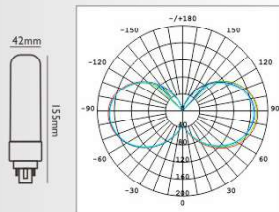

### PLCI 5LED

codice	W	W	V	attacco	colore	lumen	fascio	imballo
code	W	W	V	base	colour	lumen	beam	packing
21226	15	98(ERP)	220-240	G24	4000°K	1500	330°	10/50

- By-passare l'alimentatore. Collegamento diretto 220-240V  
Ballast Bypass Required