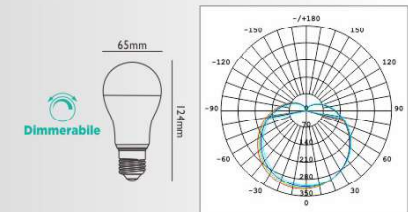

PRO GOCCIALED EVO COMPACT DIMMERABILE ALTA_EFFICIENZA/HIGH EFFICIENCY

A+

GOCCIALED EVO COMPACT DIMMERABILE

codice	W	W	V	attacco	colore	lumen	fascio	imballo
code	W	W	V	base	colour	lumen	beam	packing
21332	16	117(ERP)	220-240	E27	2700°K	1850	240°	10/50

- Dimmerabile con la maggior parte dei dimmers in commercio.
  Dimmerabilità garantita con i dimmers per lampade LED.

*Dimmable with most of the dimmers available on the market.
Dimmability guaranteed with dimmers for LED bulbs.*