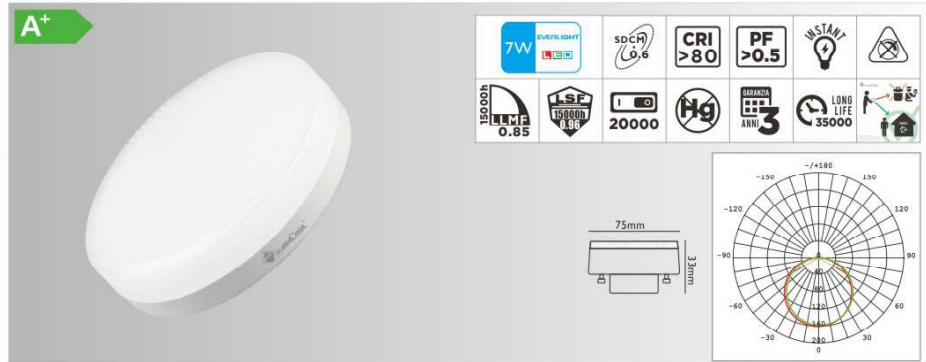

STD PIATTADECO

PIATTALED

codice	W	W	V	attacco	colore	lumen	fascio	imballo
code	W	W	V	base	colour	lm	beam	packing
21529	7	50(ERP)	220 240	GX53 I	3000°K	650	100°	10/100

STD PIATTADECO DIMMERABILE

PIATTALED DIMMERABILE

codice	W	W	V	attacco	colore	lumen	fascio	imballo
code	W	W	V	base	colour	lm	beam	packing
21530	7	47(ERP)	220 240	GX53 I	3000°K	600	100°	10/100

- Dimmerabile con la maggior parte dei dimmers in commercio.  
Dimmerabilità garantita con i dimmers per lampade LED.