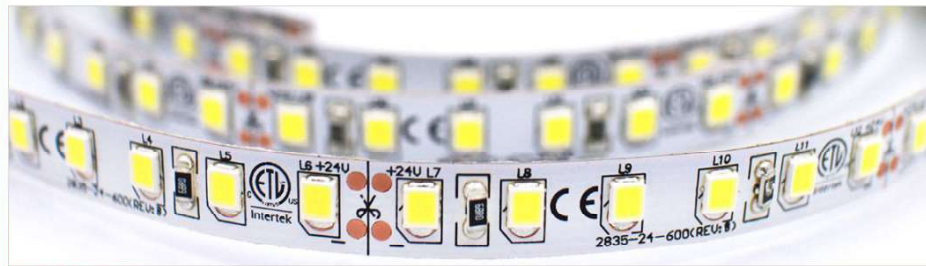

- Angolo diffusione: 120°
- Flessione massima fino ad una curvatura Ø 6cm
- Striscia flessibile di 5m/3m con 1 FD SMD
- Utilizzabile in innumerevoli applicazioni come illuminazione decorativa o scenografica (bar, ristoranti, negozi, hotel, giardini, centri benessere, residenziale, ecc.)
- Temperatura ambiente: -20°/45°

- View angle: 120°
- Flexible with a maximum bend diameter of 6cm
- flexible strip with SMD LED (5m/3m reel)
- Suitable for several applications like decorative or accent lighting (bars, restaurants, shops, hotels, gardens, spa, homes, etc.)
- Ambient temperature: -20°/45°

PRO LED 2835 IP20_14.4W

LED 2835 IP20										
codice code	colore colour	nr. Led/m nr Led/m	lumen/m lumen/m	V V	W/m power/m	lunghezza bobina reel length	unità taglio cutting unit	larghezza width	superficie dissipante heat sink	
21922/24	3000°K	120	1320	24	14.4	5m	5cm	8mm	PRI_1,PR2,PR3_EVO,PR4,PR5 PRI_DEEP,PR2_DEEP	
21923/24	4000°K	120	1320	24	14.4	5m	5cm	8mm	PRI_1,PR2,PR3_EVO,PR4,PR5 PRI_DEEP,PR2_DEEP	

PRO LED 2835 IP67_14.4W

LED 2835 IP67										
codice code	colore colour	nr. Led/m nr Led/m	lumen/m lumen/m	V V	W/m power/m	lunghezza bobina reel length	unità taglio cutting unit	larghezza width	superficie dissipante heat sink	
21924/24	3000°K	120	1240	24	14.4	5m	5cm	10mm	PRI_1,PR2,PR3_EVO,PR4,PR5 PRI_DEEP,PR2_DEEP	
21925/24	4000°K	120	1240	24	14.4	5m	5cm	10mm	PRI_1,PR2,PR3_EVO,PR4,PR5 PRI_DEEP,PR2_DEEP	