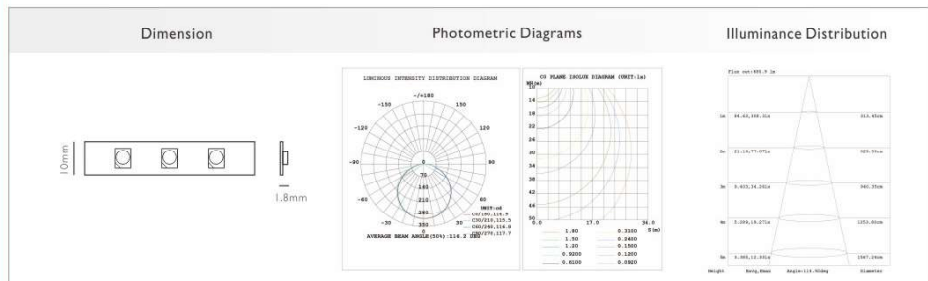

**PRO LED 5050 IP20\_14.4W RGB**

LED 5050 IP20

codice code	colore colour	nr. Led/m nr Led/m	lumen/m lumen/m	V	W/m power/m	lunghezza bobina reel length	unità taglio cutting unit	larghezza width	superficie dissipante heat sink
21934/24	RGB	60	300	24	14,4	5m	10cm	10mm	PR1,PR2,PR3_EVO,PR4,PR5 PR1_DEEP,PR2_DEEP

**PRO LED 5050 IP67\_14.4W RGB**

LED 5050 IP67

codice code	colore colour	nr. Led/m nr. Led/m	lumen/m lumen/m	V	W/m power/m	lunghezza bobina reel length	unità taglio cutting unit	larghezza width	superficie dissipante heat sink
21935/24	RGB	60	300	24	14,4	5m	10cm	12mm	PR1,PR2,PR3_EVO,PR4,PR5 PR1_DEEP,PR2_DEEP